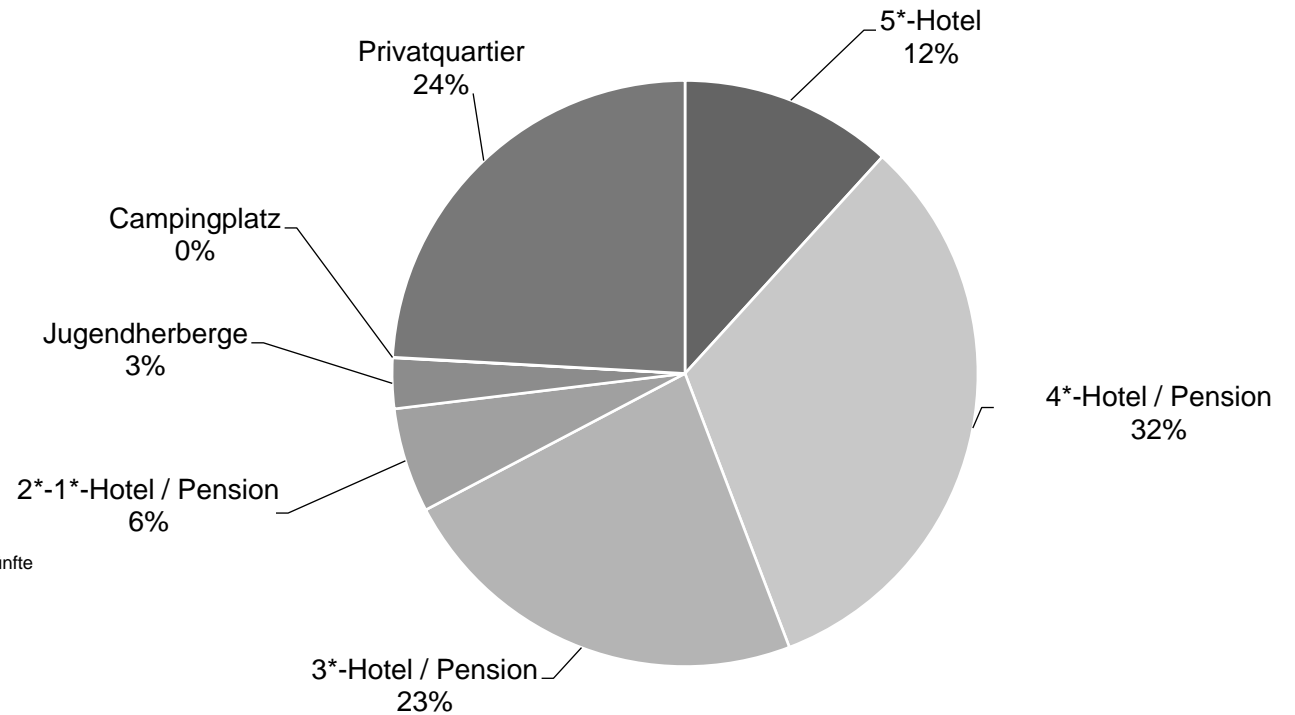

### Ukraine

# WIEN

Jahr	Ankünfte	+/- in %	Nächtigungen	+/- in %
2008	27.338	54,0%	59.035	40,1%
2009	26.641	-2,5%	54.503	-7,7%
2010	28.671	7,6%	61.266	12,4%
2011	37.574	31,1%	80.575	31,5%
2012	44.792	19,2%	97.301	20,8%
2013	50.553	12,9%	108.835	11,9%
2014	47.491	-6,1%	104.611	-3,9%
2015	44.782	-5,7%	98.661	-5,7%
2016	51.571	15,2%	109.134	10,6%
2017	58.816	14,0%	122.789	12,5%
2018	77.846	32,4%	174.422	42,1%
2019	120.175	54,4%	277.692	59,2%
2020	28.783	-76,0%	67.476	-75,7%
2021	23.490	-18,4%	61.626	-8,7%
2022	102.919	338,1%	297.158	382,2%

Kategorie	Nächtigungen	Anteil in %
5*-Hotel	34.951	11,8
4*-Hotel / Pension	96.397	32,4
3*-Hotel / Pension	68.623	23,1
2*-1*-Hotel / Pension	17.166	5,8
Jugendherberge	8.277	2,8
Campingplatz	82	0,0
Privatquartier	71.662	24,1
alle Unterkünfte	297.158	100