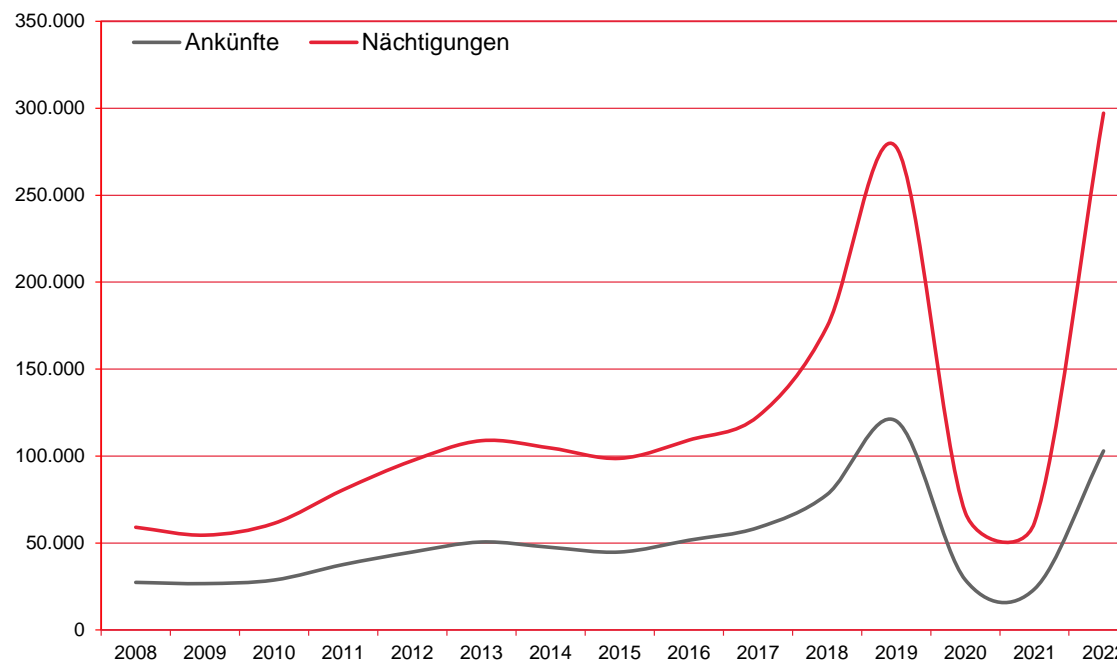

Ankünfte und Nächtigungen Jänner-Dezember 2008 - 2022

Alle Unterkünfte

Ukraine

WIEN

Jahr	Ankünfte	+/- in %	Nächtigungen	+/- in %
2008	27.338	54,0%	59.035	40,1%
2009	26.641	-2,5%	54.503	-7,7%
2010	28.671	7,6%	61.266	12,4%
2011	37.574	31,1%	80.575	31,5%
2012	44.792	19,2%	97.301	20,8%
2013	50.553	12,9%	108.835	11,9%
2014	47.491	-6,1%	104.611	-3,9%
2015	44.782	-5,7%	98.661	-5,7%
2016	51.571	15,2%	109.134	10,6%
2017	58.816	14,0%	122.789	12,5%
2018	77.846	32,4%	174.422	42,1%
2019	120.175	54,4%	277.692	59,2%
2020	28.783	-76,0%	67.476	-75,7%
2021	23.490	-18,4%	61.626	-8,7%
2022	102.919	338,1%	297.158	382,2%

Alle Unterkünfte: Hotels, Pensionen, Jugendherbergen, Campingplätze und sonstige Unterkünfte
Besuche bei Freunden und Verwandten nicht erfasst.

Quelle: MA 23 - Dezernat Statistik
Herausgeber: WienTourismus
Angela Zettel, Tel. +43-1-211 14-125; angela.zettel@wien.info

Diese und andere Statistiken finden Sie unter:
www.B2B.wien.info (Kapitel: Statistik & Marktforschung)