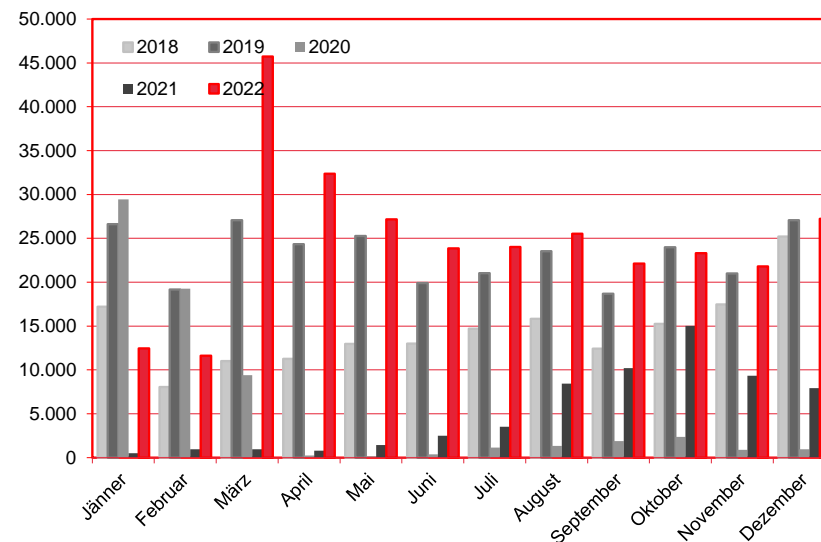

# Nächtigungen im Jahresverlauf 2018 - 2022

# WIEN

Monat	2018	2019	2020	2021	+/- in %	2022	+/- in %
Jänner	17.211	26.612	29.430	504	-98,3%	12.444	2369,0%
Februar	8.064	19.168	19.251	957	-95,0%	11.615	1113,7%
März	11.012	27.079	9.392	956	-89,8%	45.734	4683,9%
April	11.276	24.335	240	804	235,0%	32.364	3925,4%
Mai	12.972	25.286	146	1.439	885,6%	27.176	1788,5%
Juni	12.988	19.910	388	2.506	545,9%	23.856	852,0%
Juli	14.694	21.020	1.139	3.542	211,0%	24.006	577,8%
August	15.825	23.536	1.352	8.430	523,5%	25.523	202,8%
September	12.433	18.696	1.904	10.215	436,5%	22.110	116,4%
Oktober	15.256	23.978	2.386	15.017	529,4%	23.301	55,2%
November	17.472	21.001	904	9.340	933,2%	21.794	133,3%
Dezember	25.219	27.071	944	7.916	738,6%	27.235	244,1%
<b>Gesamtjahr</b>	<b>174.422</b>	<b>277.692</b>	<b>67.476</b>	<b>61.626</b>	<b>-8,7%</b>	<b>297.158</b>	<b>382,2%</b>