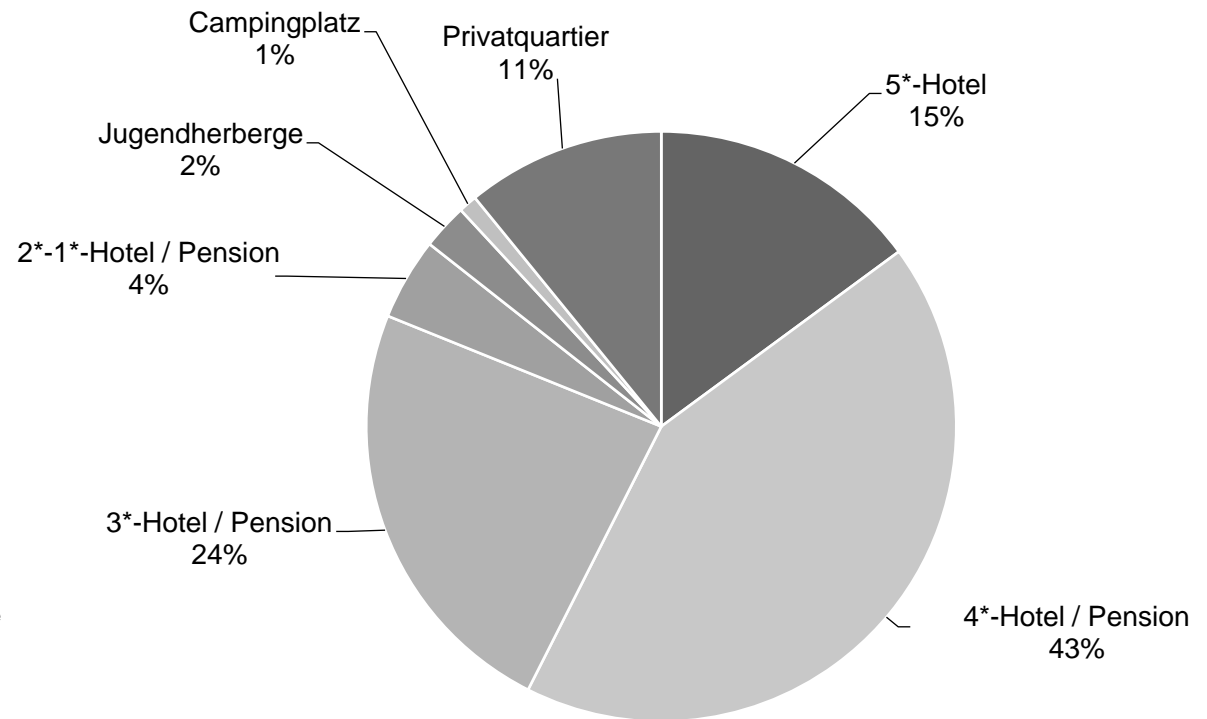

Alle Unterkünfte: Hotels, Pensionen, Jugendherbergen, Campingplätze und sonstige Unterkünfte
Besuche bei Freunden und Verwandten nicht erfasst.

Quelle: MA 23 - Dezernat Statistik

Herausgeber: WienTourismus

W I E N

Kategorie	Nächtigungen	Anteil in %
5*-Hotel	17.368	14,9
4*-Hotel / Pension	49.589	42,6
3*-Hotel / Pension	27.563	23,7
2*-1*-Hotel / Pension	5.244	4,5
Jugendherberge	2.906	2,5
Campingplatz	1.178	1,0
Privatquartier	12.682	10,9
alle Unterkünfte	116.530	100