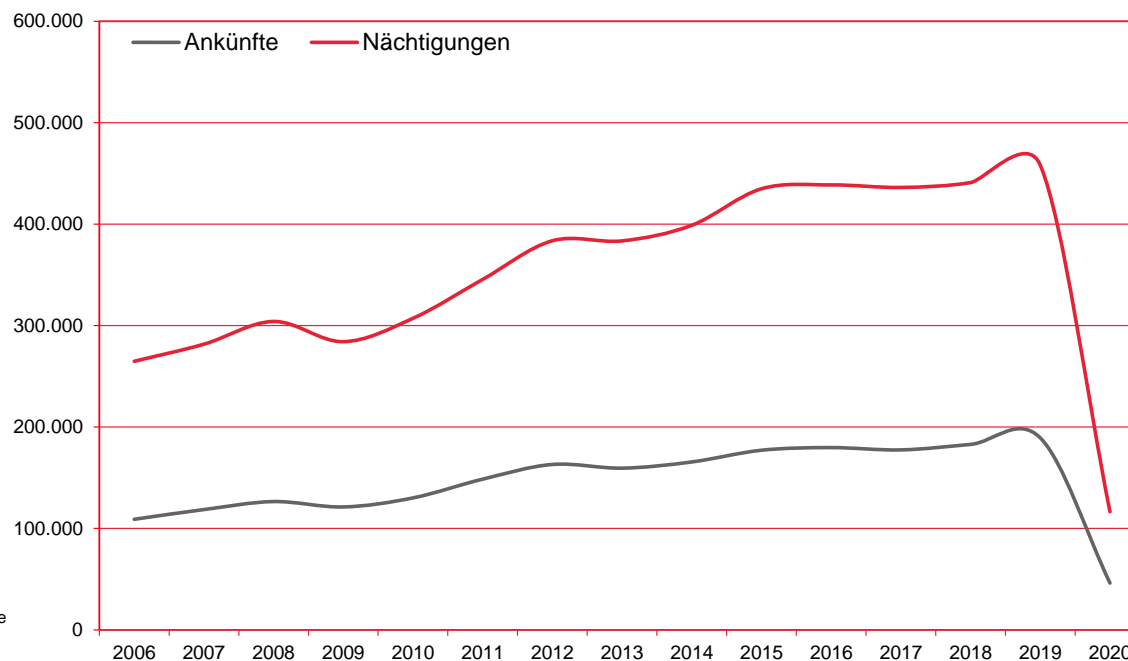

Nächtigungen im Jahresverlauf 2016 - 2020

Alle Unterkünfte

Schweiz, Liechtenstein

WIEN

Monat	2016	2017	2018	2019	+/- in %	2020	+/- in %
Jänner	20.145	21.259	21.096	24.648	16,8%	22.613	-8,3%
Februar	23.103	22.567	22.299	23.374	4,8%	24.546	5,0%
März	37.820	27.722	29.217	31.336	7,3%	7.164	-77,1%
April	47.074	55.845	50.347	56.827	12,9%	259	-99,5%
Mai	49.019	48.799	48.033	48.192	0,3%	468	-99,0%
Juni	35.875	37.887	37.435	41.652	11,3%	6.335	-84,8%
Juli	36.852	37.629	38.185	36.724	-3,8%	22.679	-38,2%
August	31.304	31.650	32.055	35.382	10,4%	16.461	-53,5%
September	38.339	38.513	39.524	39.284	-0,6%	9.595	-75,6%
Oktober	47.368	45.628	47.200	46.089	-2,4%	3.461	-92,5%
November	31.244	29.540	32.844	32.165	-2,1%	1.671	-94,8%
Dezember	40.555	39.168	42.746	42.544	-0,5%	1.278	-97,0%
Gesamtjahr	438.698	436.207	440.981	458.217	3,9%	116.530	-74,6%

Alle Unterkünfte

Schweiz, Liechtenstein

WIEN

Jahr	Ankünfte	+/- in %	Nächtigungen	+/- in %
2006	109.058	1,1%	264.841	-1,7%
2007	118.660	8,8%	281.663	6,4%
2008	126.537	6,6%	304.117	8,0%
2009	121.236	-4,2%	284.148	-6,6%
2010	130.156	7,4%	307.195	8,1%
2011	148.649	14,2%	345.555	12,5%
2012	163.119	9,7%	383.682	11,0%
2013	159.474	-2,2%	383.520	0,0%
2014	165.592	3,8%	398.908	4,0%
2015	177.149	7,0%	434.919	9,0%
2016	179.740	1,5%	438.698	0,9%
2017	177.467	-1,3%	436.207	-0,6%
2018	182.891	3,1%	440.981	1,1%
2019	189.356	3,5%	458.217	3,9%
2020	46.195	-75,6%	116.530	-74,6%