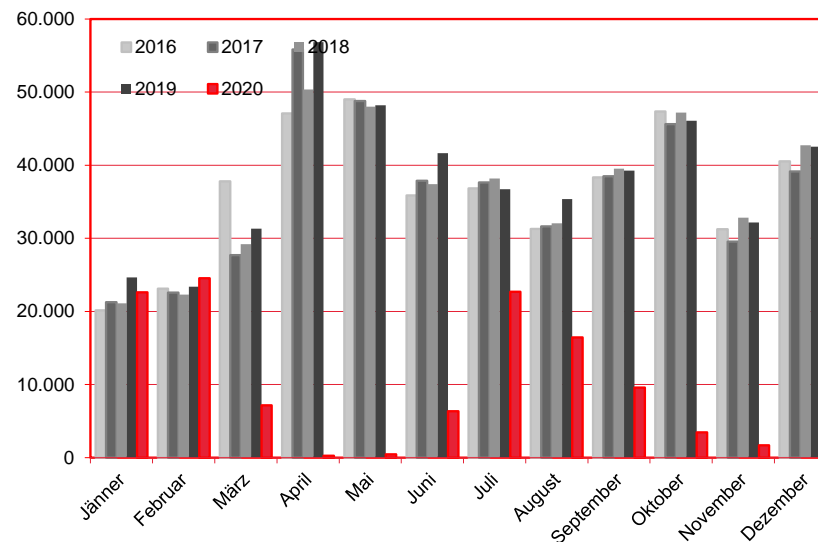

Nächtigungen im Jahresverlauf 2016 - 2020

Alle Unterkünfte

Schweiz, Liechtenstein

WIEN

Monat	2016	2017	2018	2019	+/- in %	2020	+/- in %
Jänner	20.145	21.259	21.096	24.648	16,8%	22.613	-8,3%
Februar	23.103	22.567	22.299	23.374	4,8%	24.546	5,0%
März	37.820	27.722	29.217	31.336	7,3%	7.164	-77,1%
April	47.074	55.845	50.347	56.827	12,9%	259	-99,5%
Mai	49.019	48.799	48.033	48.192	0,3%	468	-99,0%
Juni	35.875	37.887	37.435	41.652	11,3%	6.335	-84,8%
Juli	36.852	37.629	38.185	36.724	-3,8%	22.679	-38,2%
August	31.304	31.650	32.055	35.382	10,4%	16.461	-53,5%
September	38.339	38.513	39.524	39.284	-0,6%	9.595	-75,6%
Oktober	47.368	45.628	47.200	46.089	-2,4%	3.461	-92,5%
November	31.244	29.540	32.844	32.165	-2,1%	1.671	-94,8%
Dezember	40.555	39.168	42.746	42.544	-0,5%	1.278	-97,0%
Gesamtjahr	438.698	436.207	440.981	458.217	3,9%	116.530	-74,6%

Alle Unterkünfte: Hotels, Pensionen, Jugendherbergen, Campingplätze und sonstige Unterkünfte
Besuche bei Freunden und Verwandten nicht erfasst.

Quelle: MA 23 - Dezernat Statistik

Herausgeber: WienTourismus

Alle Unterkünfte

Schweiz, Liechtenstein

WIEN

Jahr	Ankünfte	+/- in %	Nächtigungen	+/- in %
2006	109.058	1,1%	264.841	-1,7%
2007	118.660	8,8%	281.663	6,4%
2008	126.537	6,6%	304.117	8,0%
2009	121.236	-4,2%	284.148	-6,6%
2010	130.156	7,4%	307.195	8,1%
2011	148.649	14,2%	345.555	12,5%
2012	163.119	9,7%	383.682	11,0%
2013	159.474	-2,2%	383.520	0,0%
2014	165.592	3,8%	398.908	4,0%
2015	177.149	7,0%	434.919	9,0%
2016	179.740	1,5%	438.698	0,9%
2017	177.467	-1,3%	436.207	-0,6%
2018	182.891	3,1%	440.981	1,1%
2019	189.356	3,5%	458.217	3,9%
2020	46.195	-75,6%	116.530	-74,6%