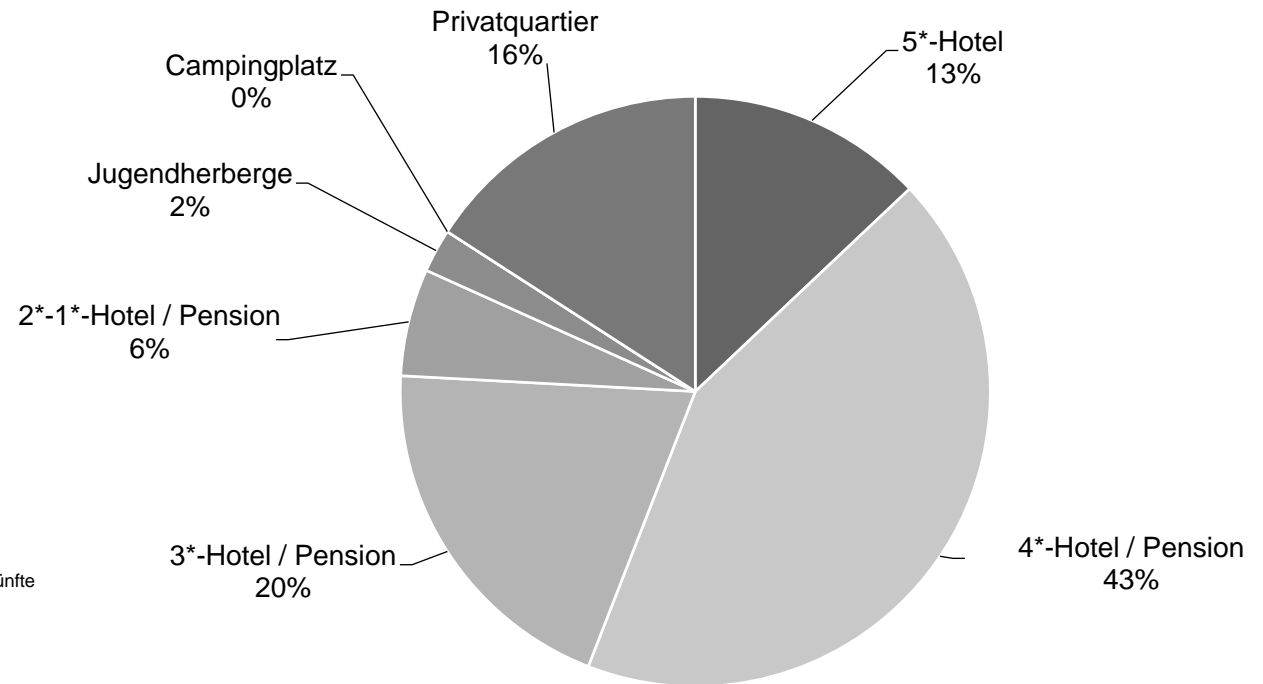

Alle Unterkünfte Russland

WIEN

Jahr	Ankünfte	+/- in %	Nächtigungen	+/- in %
2006	49.133	6,6%	156.152	8,1%
2007	75.488	53,6%	227.156	45,5%
2008	117.260	55,3%	321.140	41,4%
2009	107.009	-8,7%	283.809	-11,6%
2010	145.580	36,0%	383.943	35,3%
2011	202.485	39,1%	521.540	35,8%
2012	245.567	21,3%	634.398	21,6%
2013	271.458	10,5%	708.646	11,7%
2014	233.117	-14,1%	603.063	-14,9%
2015	159.492	-31,6%	408.436	-32,3%
2016	134.322	-15,8%	334.070	-18,2%
2017	174.948	30,2%	437.102	30,8%
2018	179.901	2,8%	453.540	3,8%
2019	188.023	4,5%	464.194	2,3%
2020	39.937	-78,8%	104.200	-77,6%

Alle Unterkünfte: Hotels, Pensionen, Jugendherbergen, Campingplätze und sonstige Unterkünfte
Besuche bei Freunden und Verwandten nicht erfasst.

Quelle: MA 23 - Dezernat Statistik
Herausgeber: WienTourismus
Angela Zettel, Tel. +43-1-211 14-125; angela.zettel@wien.info

Diese und andere Statistiken finden Sie unter:
www.B2B.wien.info (Kapitel: Statistik & Marktforschung)

Nächtigungsanteile Jänner-Dezember 2020
 Alle Unterkünfte
 Russland

WIEN

Kategorie	Nachtungen	Anteil in %
5*-Hotel	13.494	13,0
4*-Hotel / Pension	44.764	43,0
3*-Hotel / Pension	20.780	19,9
2*-1*-Hotel / Pension	6.128	5,9
Jugendherberge	2.478	2,4
Campingplatz	0	0,0
Privatquartier	16.556	15,9
alle Unterkünfte	104.200	100