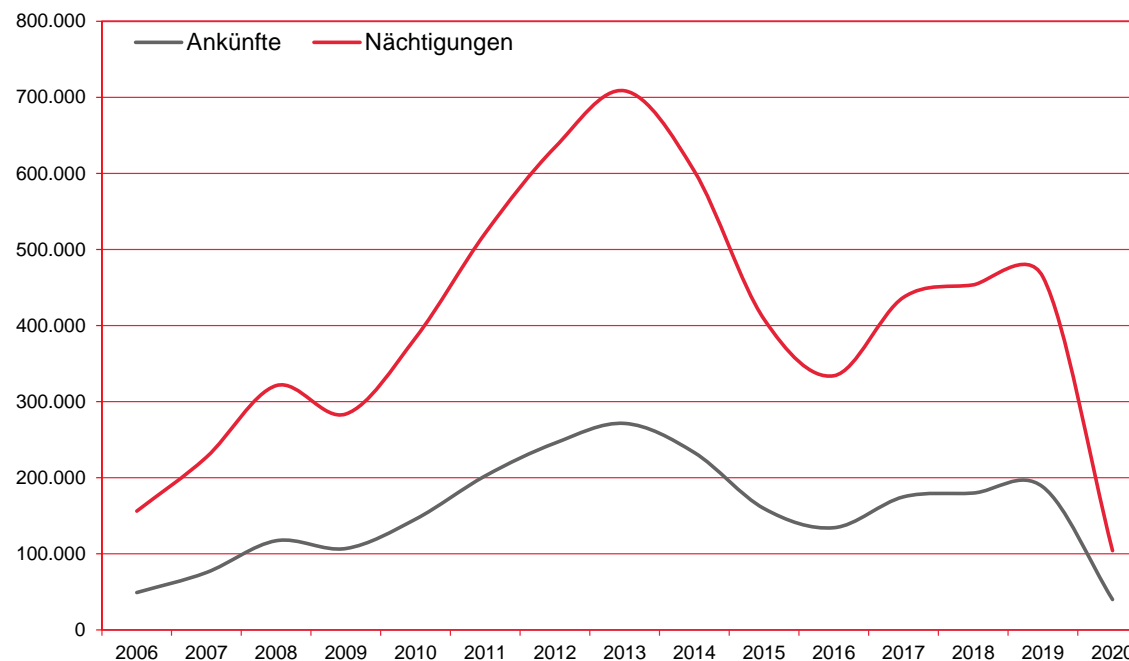

Nächtigungen im Jahresverlauf 2016 - 2020

Alle Unterkünfte

Russland

WIEN

Monat	2016	2017	2018	2019	+/- in %	2020	+/- in %
Jänner	34.508	40.006	50.196	48.532	-3,3%	49.588	2,2%
Februar	18.243	26.059	27.500	24.287	-11,7%	29.951	23,3%
März	23.885	31.310	37.466	35.700	-4,7%	14.814	-58,5%
April	27.015	39.340	42.773	40.732	-4,8%	376	-99,1%
Mai	28.944	41.770	39.150	49.458	26,3%	481	-99,0%
Juni	24.161	32.390	31.371	32.897	4,9%	700	-97,9%
Juli	26.008	36.496	32.814	36.635	11,6%	1.644	-95,5%
August	27.659	38.262	36.902	39.527	7,1%	1.459	-96,3%
September	25.181	33.016	32.102	35.085	9,3%	1.780	-94,9%
Oktober	29.119	35.263	38.165	37.659	-1,3%	1.993	-94,7%
November	32.068	36.542	36.364	37.535	3,2%	701	-98,1%
Dezember	37.279	46.648	48.737	46.147	-5,3%	713	-98,5%
Gesamtjahr	334.070	437.102	453.540	464.194	2,3%	104.200	-77,6%

Angela Zettel, Tel. +43-1-211 14-125; angela.zettel@wien.info

Diese und andere Statistiken finden Sie unter:

www.B2B.wien.info (Kapitel: Statistik & Marktforschung)

Ankünfte und Nächtigungen Jänner-Dezember 2006 - 2020

Alle Unterkünfte Russland

WIEN

Jahr	Ankünfte	+/- in %	Nächtigungen	+/- in %
2006	49.133	6,6%	156.152	8,1%
2007	75.488	53,6%	227.156	45,5%
2008	117.260	55,3%	321.140	41,4%
2009	107.009	-8,7%	283.809	-11,6%
2010	145.580	36,0%	383.943	35,3%
2011	202.485	39,1%	521.540	35,8%
2012	245.567	21,3%	634.398	21,6%
2013	271.458	10,5%	708.646	11,7%
2014	233.117	-14,1%	603.063	-14,9%
2015	159.492	-31,6%	408.436	-32,3%
2016	134.322	-15,8%	334.070	-18,2%
2017	174.948	30,2%	437.102	30,8%
2018	179.901	2,8%	453.540	3,8%
2019	188.023	4,5%	464.194	2,3%
2020	39.937	-78,8%	104.200	-77,6%