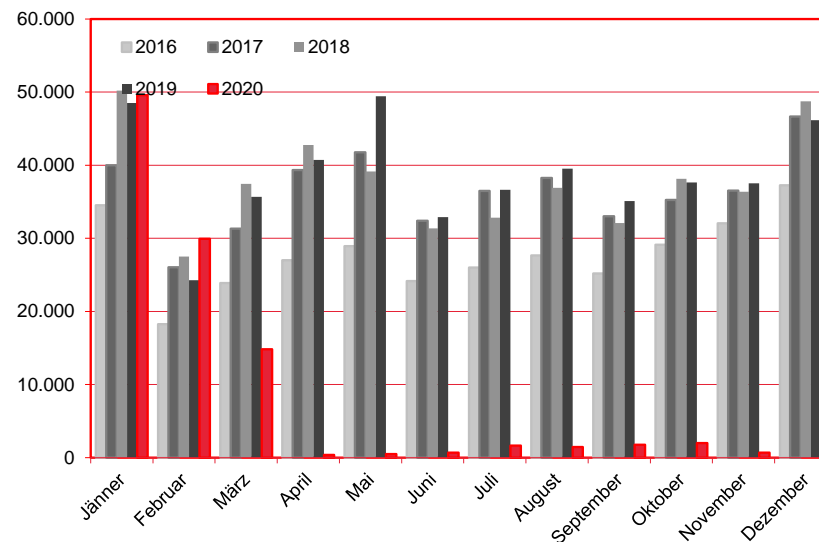

Nächtigungen im Jahresverlauf 2016 - 2020

Alle Unterkünfte

Russland

WIEN

Monat	2016	2017	2018	2019	+/- in %	2020	+/- in %
Jänner	34.508	40.006	50.196	48.532	-3,3%	49.588	2,2%
Februar	18.243	26.059	27.500	24.287	-11,7%	29.951	23,3%
März	23.885	31.310	37.466	35.700	-4,7%	14.814	-58,5%
April	27.015	39.340	42.773	40.732	-4,8%	376	-99,1%
Mai	28.944	41.770	39.150	49.458	26,3%	481	-99,0%
Juni	24.161	32.390	31.371	32.897	4,9%	700	-97,9%
Juli	26.008	36.496	32.814	36.635	11,6%	1.644	-95,5%
August	27.659	38.262	36.902	39.527	7,1%	1.459	-96,3%
September	25.181	33.016	32.102	35.085	9,3%	1.780	-94,9%
Oktober	29.119	35.263	38.165	37.659	-1,3%	1.993	-94,7%
November	32.068	36.542	36.364	37.535	3,2%	701	-98,1%
Dezember	37.279	46.648	48.737	46.147	-5,3%	713	-98,5%
Gesamtjahr	334.070	437.102	453.540	464.194	2,3%	104.200	-77,6%

Alle Unterkünfte: Hotels, Pensionen, Jugendherbergen, Campingplätze und sonstige Unterkünfte
Besuche bei Freunden und Verwandten nicht erfasst.

Quelle: MA 23 - Dezernat Statistik

Herausgeber: WienTourismus

Alle Unterkünfte Russland

WIEN

Jahr	Ankünfte	+/- in %	Nächtigungen	+/- in %
2006	49.133	6,6%	156.152	8,1%
2007	75.488	53,6%	227.156	45,5%
2008	117.260	55,3%	321.140	41,4%
2009	107.009	-8,7%	283.809	-11,6%
2010	145.580	36,0%	383.943	35,3%
2011	202.485	39,1%	521.540	35,8%
2012	245.567	21,3%	634.398	21,6%
2013	271.458	10,5%	708.646	11,7%
2014	233.117	-14,1%	603.063	-14,9%
2015	159.492	-31,6%	408.436	-32,3%
2016	134.322	-15,8%	334.070	-18,2%
2017	174.948	30,2%	437.102	30,8%
2018	179.901	2,8%	453.540	3,8%
2019	188.023	4,5%	464.194	2,3%
2020	39.937	-78,8%	104.200	-77,6%