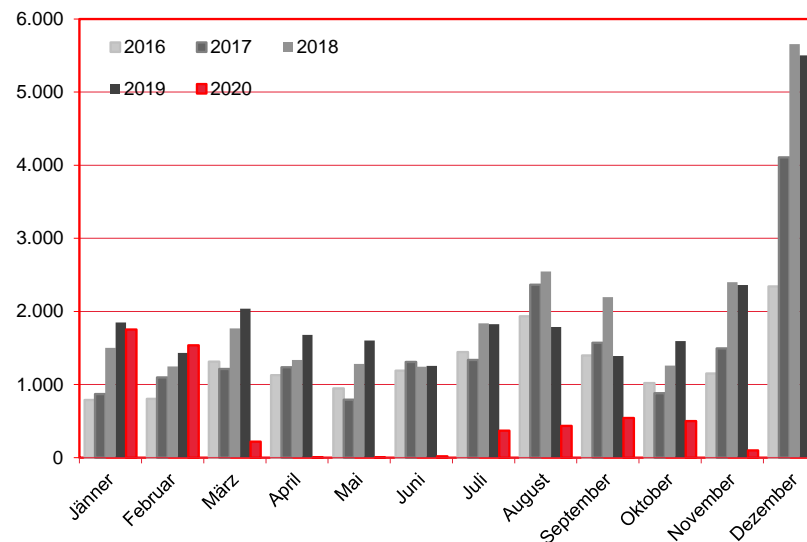

Nächtigungen im Jahresverlauf 2016 - 2020

Alle Unterkünfte

Malta

WIEN

Monat	2016	2017	2018	2019	+/- in %	2020	+/- in %
Jänner	790	872	1.502	1.851	23,2%	1.753	-5,3%
Februar	805	1.098	1.247	1.433	14,9%	1.536	7,2%
März	1.312	1.213	1.770	2.037	15,1%	220	-89,2%
April	1.130	1.237	1.335	1.678	25,7%	4	-99,8%
Mai	947	794	1.284	1.603	24,8%	3	-99,8%
Juni	1.190	1.309	1.246	1.257	0,9%	19	-98,5%
Juli	1.444	1.337	1.836	1.825	-0,6%	370	-79,7%
August	1.934	2.364	2.545	1.789	-29,7%	433	-75,8%
September	1.399	1.570	2.198	1.391	-36,7%	541	-61,1%
Oktober	1.019	882	1.260	1.595	26,6%	501	-68,6%
November	1.150	1.493	2.402	2.363	-1,6%	99	-95,8%
Dezember	2.341	4.107	5.657	5.501	-2,8%	81	-98,5%
Gesamtjahr	15.461	18.276	24.282	24.323	0,2%	5.560	-77,1%

Alle Unterkünfte: Hotels, Pensionen, Jugendherbergen, Campingplätze und sonstige Unterkünfte
Besuche bei Freunden und Verwandten nicht erfasst.

Quelle: MA 23 - Dezernat Statistik

Herausgeber: WienTourismus