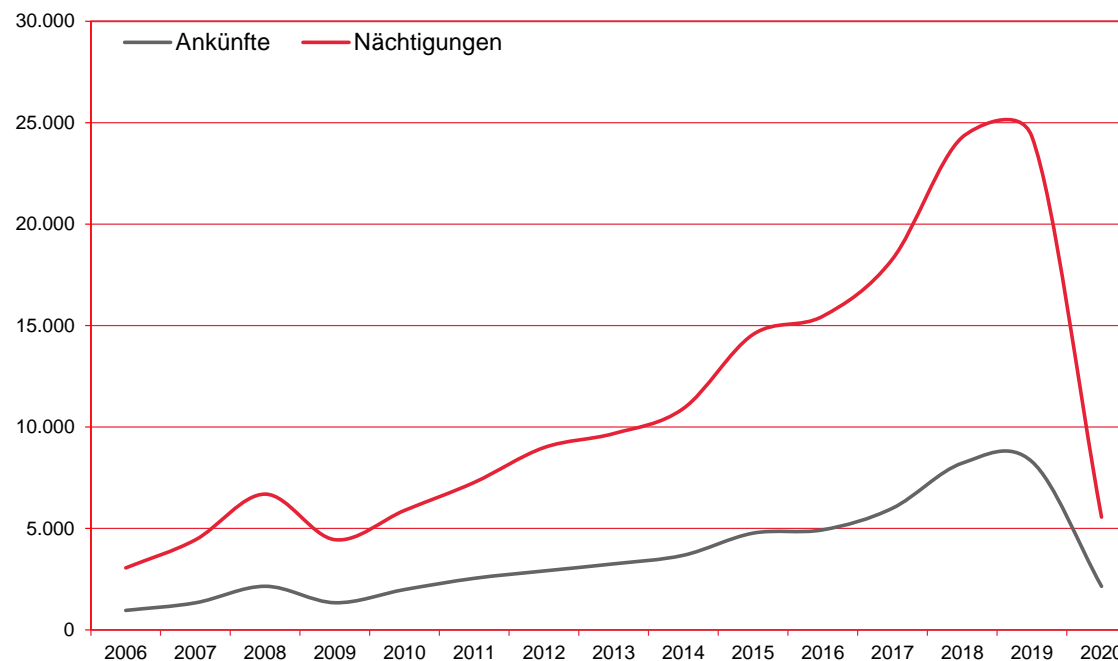

Nächtigungen im Jahresverlauf 2016 - 2020

Alle Unterkünfte

Malta

WIEN

Monat	2016	2017	2018	2019	+/- in %	2020	+/- in %
Jänner	790	872	1.502	1.851	23,2%	1.753	-5,3%
Februar	805	1.098	1.247	1.433	14,9%	1.536	7,2%
März	1.312	1.213	1.770	2.037	15,1%	220	-89,2%
April	1.130	1.237	1.335	1.678	25,7%	4	-99,8%
Mai	947	794	1.284	1.603	24,8%	3	-99,8%
Juni	1.190	1.309	1.246	1.257	0,9%	19	-98,5%
Juli	1.444	1.337	1.836	1.825	-0,6%	370	-79,7%
August	1.934	2.364	2.545	1.789	-29,7%	433	-75,8%
September	1.399	1.570	2.198	1.391	-36,7%	541	-61,1%
Oktober	1.019	882	1.260	1.595	26,6%	501	-68,6%
November	1.150	1.493	2.402	2.363	-1,6%	99	-95,8%
Dezember	2.341	4.107	5.657	5.501	-2,8%	81	-98,5%
Gesamtjahr	15.461	18.276	24.282	24.323	0,2%	5.560	-77,1%

Angela Zettel, Tel. +43-1-211 14-125; angela.zettel@wien.info

Diese und andere Statistiken finden Sie unter:

www.B2B.wien.info (Kapitel: Statistik & Marktforschung)

Ankünfte und Nächtigungen Jänner-Dezember 2006 - 2020

Alle Unterkünfte

Malta

WIEN

Jahr	Ankünfte	+/- in %	Nächtigungen	+/- in %
2006	961	22,0%	3.058	18,6%
2007	1.336	39,0%	4.442	45,3%
2008	2.152	61,1%	6.694	50,7%
2009	1.340	-37,7%	4.448	-33,6%
2010	1.990	48,5%	5.892	32,5%
2011	2.543	27,8%	7.271	23,4%
2012	2.907	14,3%	8.988	23,6%
2013	3.257	12,0%	9.678	7,7%
2014	3.679	13,0%	10.914	12,8%
2015	4.770	29,7%	14.564	33,4%
2016	4.933	3,4%	15.461	6,2%
2017	5.998	21,6%	18.276	18,2%
2018	8.220	37,0%	24.282	32,9%
2019	8.301	1,0%	24.323	0,2%
2020	2.149	-74,1%	5.560	-77,1%