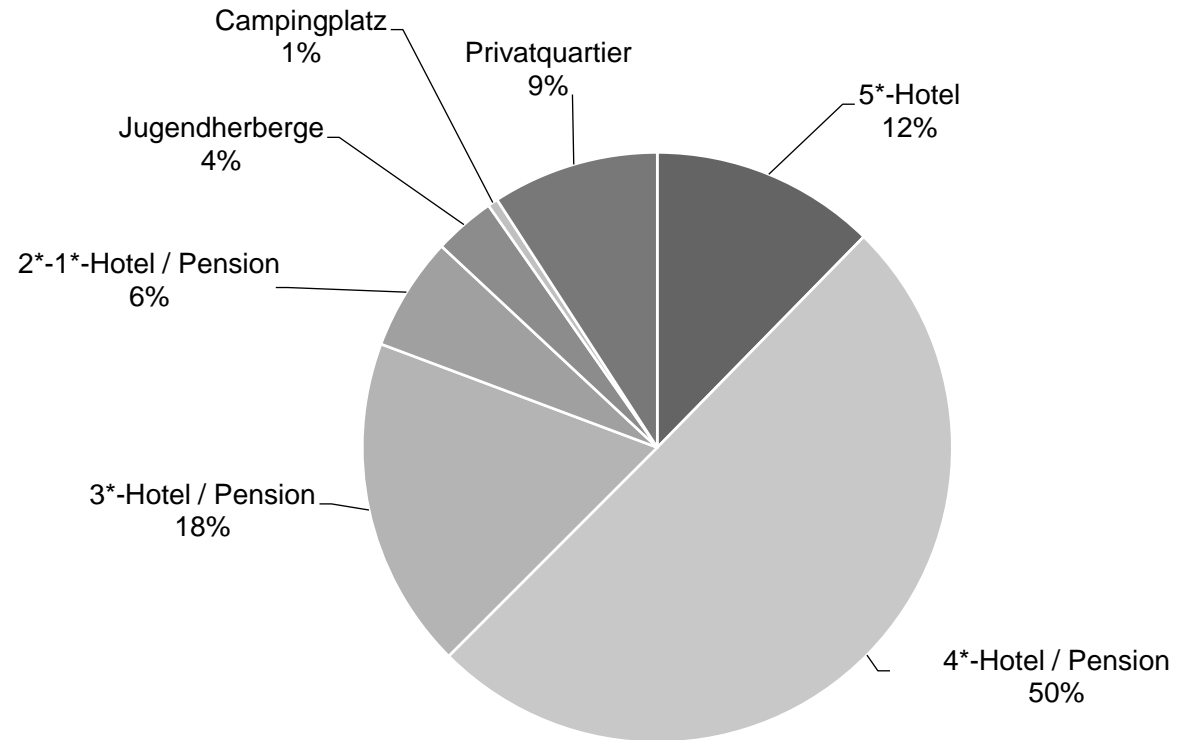

Diese und andere Statistiken finden Sie unter:
www.B2B.wien.info (Kapitel: Statistik & Marktforschung)

Nächtigungsanteile Jänner-Dezember 2020

Alle Unterkünfte

Malta

WIEN

Kategorie	Nächtigungen	Anteil in %
5*-Hotel	686	12,3
4*-Hotel / Pension	2.789	50,2
3*-Hotel / Pension	1.012	18,2
2*-1*-Hotel / Pension	347	6,2
Jugendherberge	187	3,4
Campingplatz	31	0,6
Privatquartier	508	9,1
alle Unterkünfte	5.560	100

Alle Unterkünfte: Hotels, Pensionen, Jugendherbergen, Campingplätze und sonstige Unterkünfte
Besuche bei Freunden und Verwandten nicht erfasst.

Quelle: MA 23 (Dezernat Statistik)

Herausgeber: WienTourismus