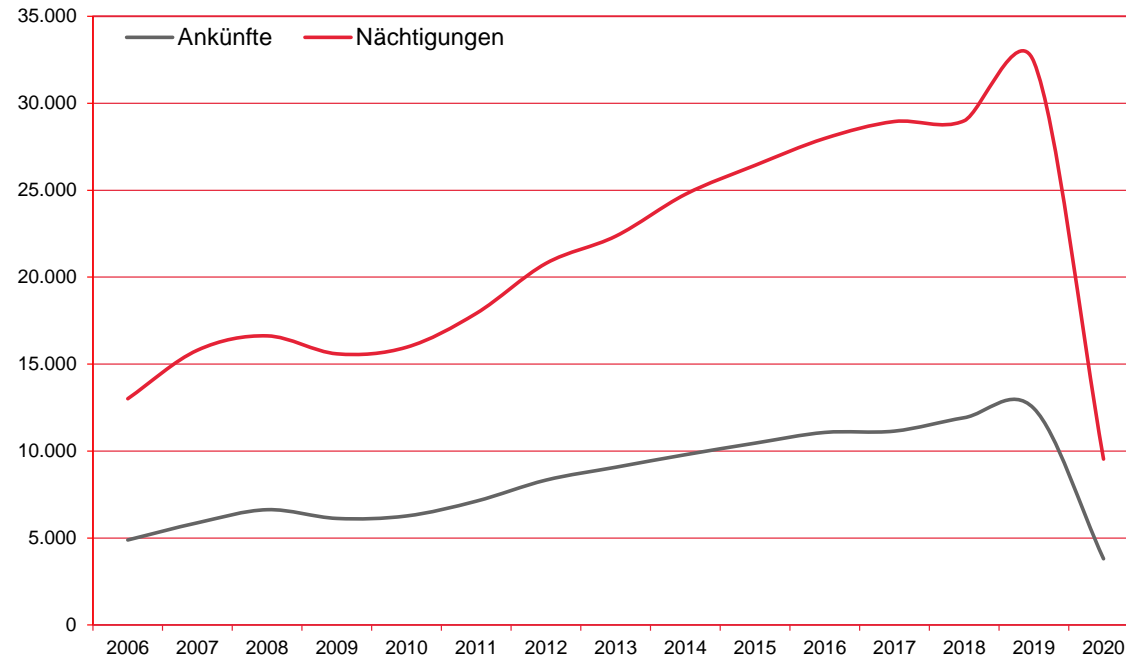

# WIEN

Monat	2016	2017	2018	2019	+/- in %	2020	+/- in %
Jänner	1.361	1.493	1.208	1.337	10,7%	1.278	-4,4%
Februar	1.842	1.522	1.425	1.805	26,7%	1.777	-1,6%
März	2.416	1.770	1.874	1.594	-14,9%	439	-72,5%
April	2.791	3.285	3.263	3.343	2,5%	1	-100,0%
Mai	3.125	2.833	2.929	3.692	26,0%	5	-99,9%
Juni	2.577	2.712	2.258	2.467	9,3%	339	-86,3%
Juli	2.291	2.337	2.480	2.679	8,0%	1.213	-54,7%
August	2.578	2.883	2.825	3.579	26,7%	1.844	-48,5%
September	2.334	2.454	2.619	2.441	-6,8%	1.593	-34,7%
Oktober	2.078	2.391	2.560	3.146	22,9%	879	-72,1%
November	1.945	2.082	2.465	2.430	-1,4%	128	-94,7%
Dezember	2.640	3.188	3.085	3.878	25,7%	41	-98,9%
<b>Gesamtjahr</b>	<b>27.978</b>	<b>28.950</b>	<b>28.991</b>	<b>32.391</b>	<b>11,7%</b>	<b>9.537</b>	<b>-70,6%</b>

Angela Zettel, Tel. +43-1-211 14-125; angela.zettel@wien.info

Diese und andere Statistiken finden Sie unter:

[www.B2B.wien.info](http://www.B2B.wien.info) (Kapitel: Statistik & Marktforschung)

Ankünfte und Nächtigungen Jänner-Dezember 2006 - 2020  
 Alle Unterkünfte  
 Luxemburg

**W I E N**

Jahr	Ankünfte	+/- in %	Nächtigungen	+/- in %
2006	4.885	17,1%	13.008	16,4%
2007	5.873	20,2%	15.800	21,5%
2008	6.627	12,8%	16.622	5,2%
2009	6.124	-7,6%	15.590	-6,2%
2010	6.267	2,3%	15.969	2,4%
2011	7.116	13,5%	17.915	12,2%
2012	8.329	17,0%	20.791	16,1%
2013	9.068	8,9%	22.353	7,5%
2014	9.789	8,0%	24.763	10,8%
2015	10.453	6,8%	26.429	6,7%
2016	11.070	5,9%	27.978	5,9%
2017	11.146	0,7%	28.950	3,5%
2018	11.916	6,9%	28.991	0,1%
2019	12.452	4,5%	32.391	11,7%
2020	3.804	-69,5%	9.537	-70,6%