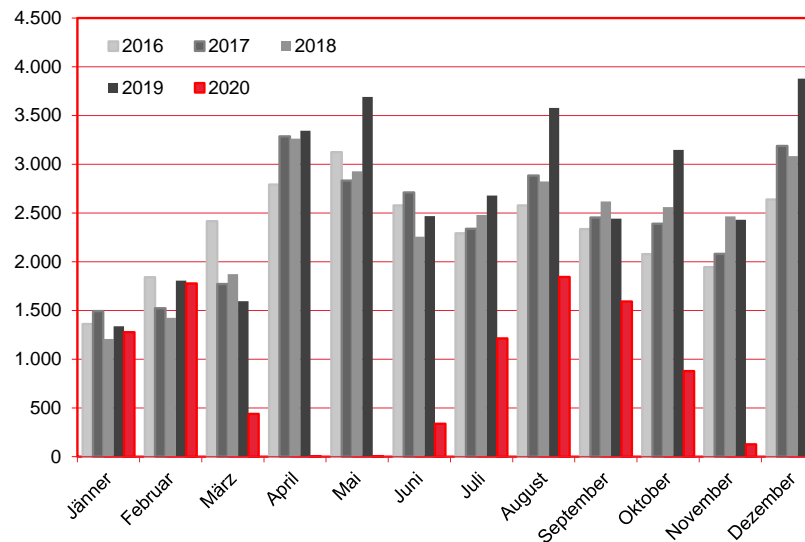

# Nächtigungen im Jahresverlauf 2016 - 2020

# WIEN

Monat	2016	2017	2018	2019	+/- in %	2020	+/- in %
Jänner	1.361	1.493	1.208	1.337	10,7%	1.278	-4,4%
Februar	1.842	1.522	1.425	1.805	26,7%	1.777	-1,6%
März	2.416	1.770	1.874	1.594	-14,9%	439	-72,5%
April	2.791	3.285	3.263	3.343	2,5%	1	-100,0%
Mai	3.125	2.833	2.929	3.692	26,0%	5	-99,9%
Juni	2.577	2.712	2.258	2.467	9,3%	339	-86,3%
Juli	2.291	2.337	2.480	2.679	8,0%	1.213	-54,7%
August	2.578	2.883	2.825	3.579	26,7%	1.844	-48,5%
September	2.334	2.454	2.619	2.441	-6,8%	1.593	-34,7%
Oktober	2.078	2.391	2.560	3.146	22,9%	879	-72,1%
November	1.945	2.082	2.465	2.430	-1,4%	128	-94,7%
Dezember	2.640	3.188	3.085	3.878	25,7%	41	-98,9%
<b>Gesamtjahr</b>	<b>27.978</b>	<b>28.950</b>	<b>28.991</b>	<b>32.391</b>	<b>11,7%</b>	<b>9.537</b>	<b>-70,6%</b>