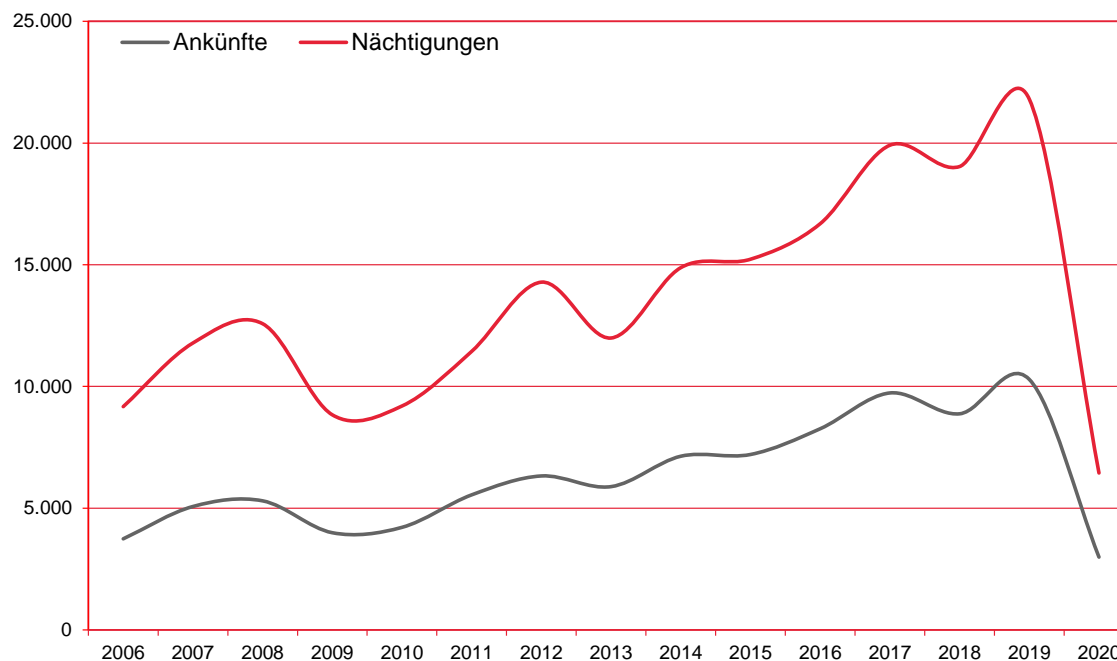

Nächtigungen im Jahresverlauf 2016 - 2020

Alle Unterkünfte

Litauen

WIEN

Monat	2016	2017	2018	2019	+/- in %	2020	+/- in %
Jänner	1.013	1.250	871	1.092	25,4%	1.950	78,6%
Februar	1.042	1.413	1.345	1.224	-9,0%	2.147	75,4%
März	1.420	2.067	1.454	1.299	-10,7%	738	-43,2%
April	1.278	2.687	1.550	1.639	5,7%	0	-100,0%
Mai	1.307	1.219	1.481	1.792	21,0%	7	-99,6%
Juni	1.631	1.675	1.721	1.916	11,3%	80	-95,8%
Juli	1.488	2.119	1.909	2.056	7,7%	748	-63,6%
August	1.468	1.720	1.769	1.697	-4,1%	379	-77,7%
September	1.656	1.332	1.601	1.382	-13,7%	125	-91,0%
Oktober	1.164	1.368	1.610	1.787	11,0%	172	-90,4%
November	1.373	1.399	1.694	3.115	83,9%	62	-98,0%
Dezember	1.846	1.661	2.029	2.806	38,3%	38	-98,6%
Gesamtjahr	16.686	19.910	19.034	21.805	14,6%	6.446	-70,4%

Alle Unterkünfte Litauen

WIEN

Jahr	Ankünfte	+/-	
		in %	Nächtigungen
2006	3.742	27,2%	9.172
2007	5.070	35,5%	11.786
2008	5.302	4,6%	12.578
2009	3.993	-24,7%	8.835
2010	4.214	5,5%	9.198
2011	5.549	31,7%	11.443
2012	6.325	14,0%	14.285
2013	5.886	-6,9%	11.991
2014	7.135	21,2%	14.881
2015	7.206	1,0%	15.227
2016	8.263	14,7%	16.686
2017	9.734	17,8%	19.910
2018	8.877	-8,8%	19.034
2019	10.291	15,9%	21.805
2020	2.991	-70,9%	6.446