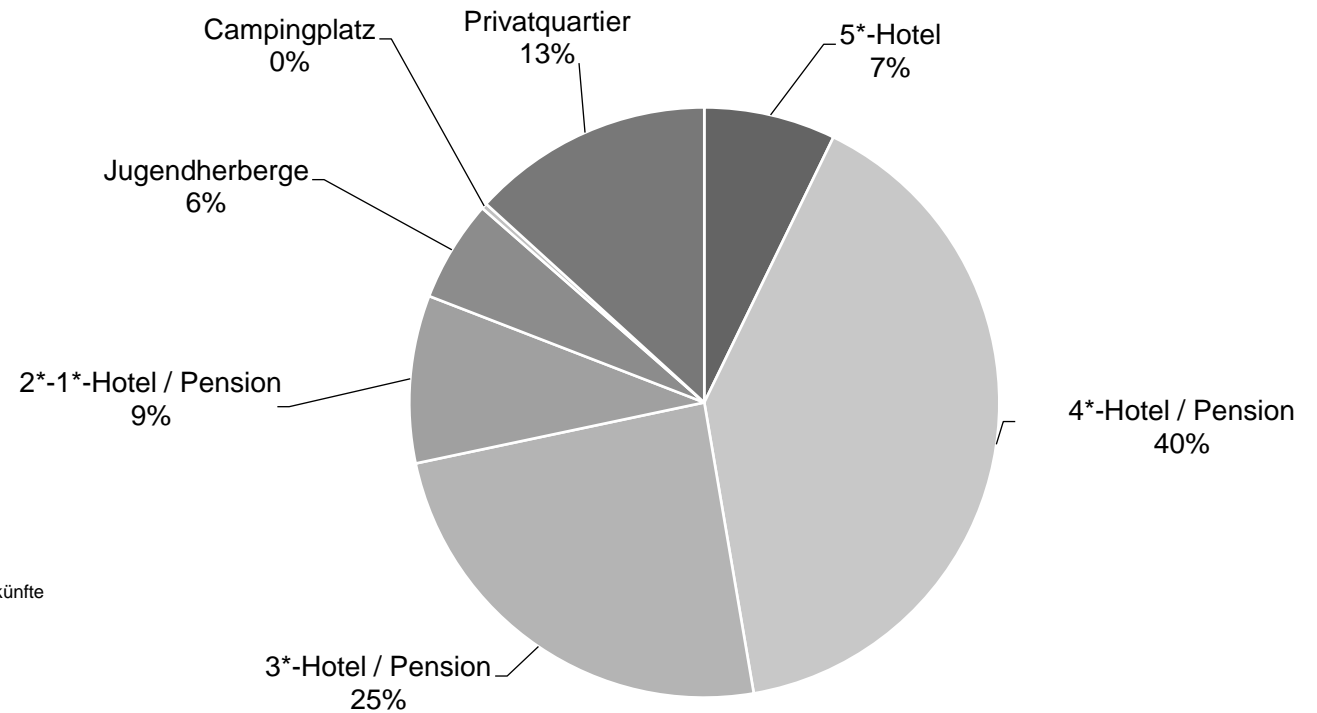

Alle Unterkünfte Litauen

WIEN

Jahr	Ankünfte	+/-	
		in %	Nächtigungen
2006	3.742	27,2%	9.172
2007	5.070	35,5%	11.786
2008	5.302	4,6%	12.578
2009	3.993	-24,7%	8.835
2010	4.214	5,5%	9.198
2011	5.549	31,7%	11.443
2012	6.325	14,0%	14.285
2013	5.886	-6,9%	11.991
2014	7.135	21,2%	14.881
2015	7.206	1,0%	15.227
2016	8.263	14,7%	16.686
2017	9.734	17,8%	19.910
2018	8.877	-8,8%	19.034
2019	10.291	15,9%	21.805
2020	2.991	-70,9%	6.446

Alle Unterkünfte: Hotels, Pensionen, Jugendherbergen, Campingplätze und sonstige Unterkünfte
Besuche bei Freunden und Verwandten nicht erfasst.

Quelle: MA 23 - Dezernat Statistik
Herausgeber: WienTourismus
Angela Zettel, Tel. +43-1-211 14-125; angela.zettel@wien.info

Diese und andere Statistiken finden Sie unter:
www.B2B.wien.info (Kapitel: Statistik & Marktforschung)

Nächtigungsanteile Jänner-Dezember 2020
Alle Unterkünfte
Litauen

WIEN

Kategorie	Nächtigungen	Anteil in %
5*-Hotel	465	7,2
4*-Hotel / Pension	2.585	40,1
3*-Hotel / Pension	1.571	24,4
2*-1*-Hotel / Pension	592	9,2
Jugendherberge	359	5,6
Campingplatz	20	0,3
Privatquartier	854	13,2
alle Unterkünfte	6.446	100