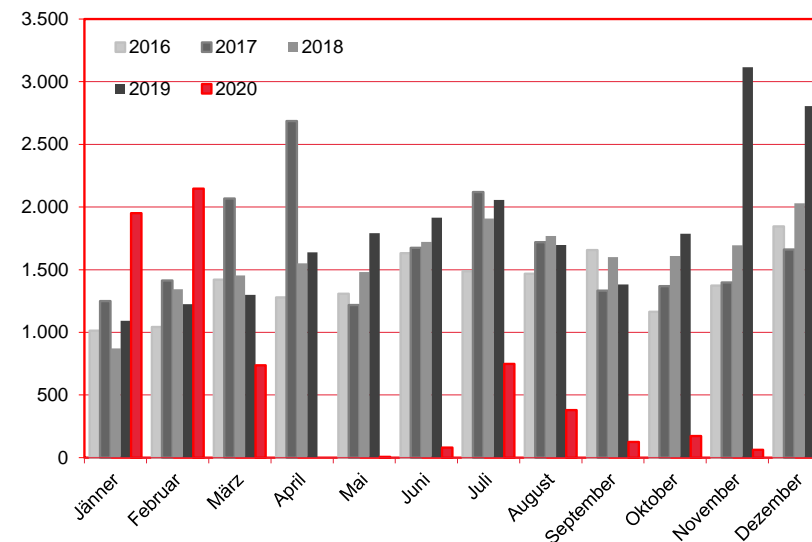

Nächtigungen im Jahresverlauf 2016 - 2020

Alle Unterkünfte

Litauen

WIEN

Monat	2016	2017	2018	2019	+/- in %	2020	+/- in %
Jänner	1.013	1.250	871	1.092	25,4%	1.950	78,6%
Februar	1.042	1.413	1.345	1.224	-9,0%	2.147	75,4%
März	1.420	2.067	1.454	1.299	-10,7%	738	-43,2%
April	1.278	2.687	1.550	1.639	5,7%	0	-100,0%
Mai	1.307	1.219	1.481	1.792	21,0%	7	-99,6%
Juni	1.631	1.675	1.721	1.916	11,3%	80	-95,8%
Juli	1.488	2.119	1.909	2.056	7,7%	748	-63,6%
August	1.468	1.720	1.769	1.697	-4,1%	379	-77,7%
September	1.656	1.332	1.601	1.382	-13,7%	125	-91,0%
Oktober	1.164	1.368	1.610	1.787	11,0%	172	-90,4%
November	1.373	1.399	1.694	3.115	83,9%	62	-98,0%
Dezember	1.846	1.661	2.029	2.806	38,3%	38	-98,6%
Gesamtjahr	16.686	19.910	19.034	21.805	14,6%	6.446	-70,4%

Alle Unterkünfte: Hotels, Pensionen, Jugendherbergen, Campingplätze und sonstige Unterkünfte
Besuche bei Freunden und Verwandten nicht erfasst.

Quelle: MA 23 - Dezernat Statistik

Herausgeber: WienTourismus