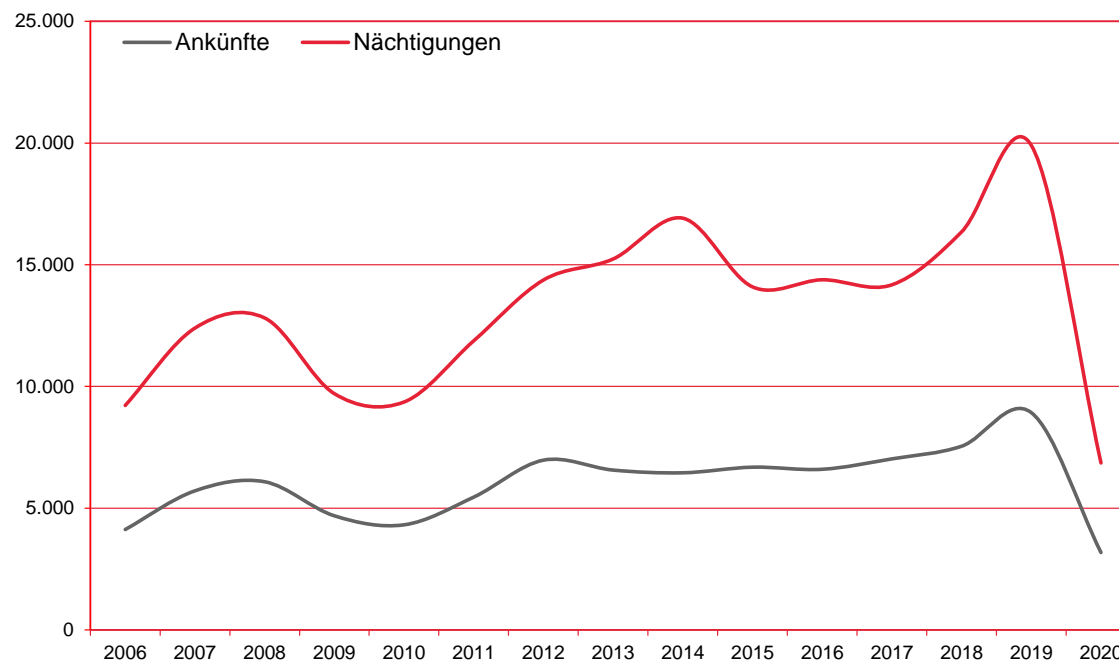

Ankünfte und Nächtigungen Jänner-Dezember 2006 - 2020

Alle Unterkünfte Lettland

WIEN

Jahr	Ankünfte		Nächtigungen	
	in %	+/-	in %	+/-
2006	58,1%	4.124	51,2%	9.220
2007	38,5%	5.713	34,5%	12.398
2008	6,5%	6.087	3,4%	12.815
2009	-23,0%	4.688	-24,3%	9.706
2010	-7,9%	4.317	-3,5%	9.362
2011	26,4%	5.455	26,8%	11.875
2012	27,8%	6.973	21,0%	14.372
2013	-5,8%	6.566	6,0%	15.236
2014	-1,7%	6.454	11,0%	16.912
2015	3,6%	6.685	-16,7%	14.091
2016	-1,3%	6.599	2,1%	14.383
2017	6,5%	7.026	-1,4%	14.176
2018	7,4%	7.546	15,3%	16.349
2019	18,3%	8.926	21,8%	19.906
2020	-64,4%	3.180	-65,5%	6.858

Alle Unterkünfte: Hotels, Pensionen, Jugendherbergen, Campingplätze und sonstige Unterkünfte
Besuche bei Freunden und Verwandten nicht erfasst.

Quelle: MA 23 - Dezernat Statistik
Herausgeber: WienTourismus
Angela Zettel, Tel. +43-1-211 14-125; angela.zettel@wien.info

Diese und andere Statistiken finden Sie unter:
www.B2B.wien.info (Kapitel: Statistik & Marktforschung)