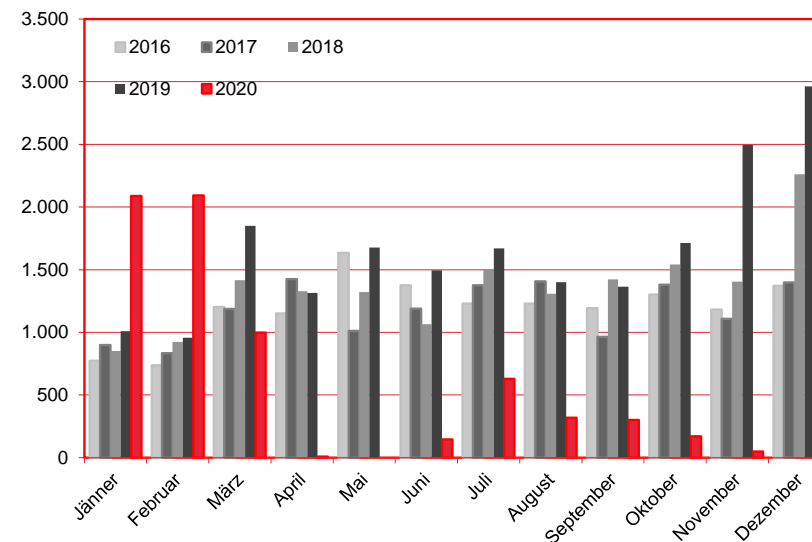

# Nächtigungen im Jahresverlauf 2016 - 2020

# WIEN

Monat	2016	2017	2018	2019	+/- in %	2020	+/- in %
Jänner	774	899	852	1.009	18,4%	2.089	107,0%
Februar	738	834	924	957	3,6%	2.092	118,6%
März	1.203	1.186	1.416	1.849	30,6%	998	-46,0%
April	1.150	1.424	1.328	1.314	-1,1%	9	-99,3%
Mai	1.635	1.012	1.321	1.677	26,9%	0	-100,0%
Juni	1.376	1.190	1.065	1.495	40,4%	146	-90,2%
Juli	1.229	1.375	1.504	1.669	11,0%	628	-62,4%
August	1.230	1.407	1.309	1.401	7,0%	319	-77,2%
September	1.193	965	1.422	1.364	-4,1%	300	-78,0%
Oktober	1.302	1.379	1.542	1.713	11,1%	170	-90,1%
November	1.183	1.107	1.404	2.495	77,7%	50	-98,0%
Dezember	1.370	1.398	2.262	2.963	31,0%	57	-98,1%
<b>Gesamtjahr</b>	<b>14.383</b>	<b>14.176</b>	<b>16.349</b>	<b>19.906</b>	<b>21,8%</b>	<b>6.858</b>	<b>-65,5%</b>