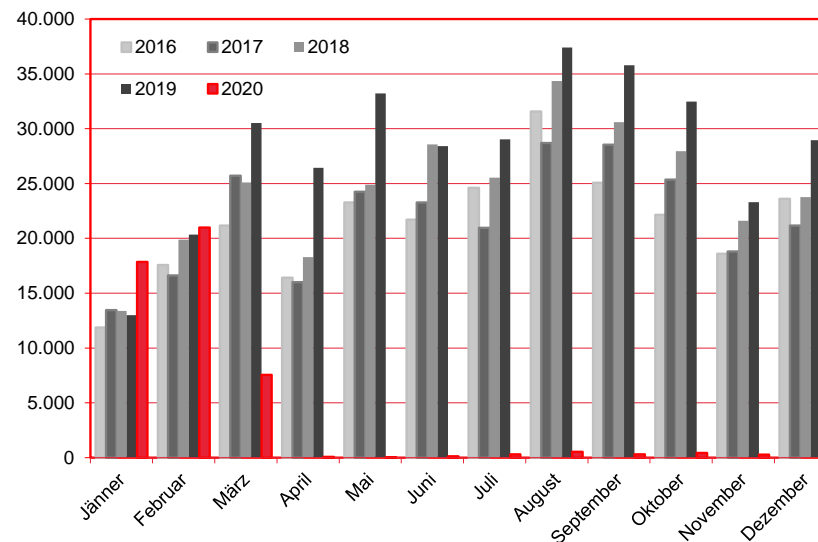

Nächtigungen im Jahresverlauf 2016 - 2020

Alle Unterkünfte

Japan

WIEN

Monat	2016	2017	2018	2019	+/- in %	2020	+/- in %
Jänner	11.855	13.461	13.385	12.989	-3,0%	17.858	37,5%
Februar	17.570	16.628	19.882	20.351	2,4%	20.994	3,2%
März	21.162	25.724	25.096	30.525	21,6%	7.560	-75,2%
April	16.402	16.010	18.283	26.441	44,6%	65	-99,8%
Mai	23.276	24.253	24.899	33.205	33,4%	35	-99,9%
Juni	21.718	23.284	28.560	28.410	-0,5%	115	-99,6%
Juli	24.603	20.958	25.543	29.024	13,6%	313	-98,9%
August	31.577	28.698	34.348	37.404	8,9%	528	-98,6%
September	25.073	28.545	30.608	35.781	16,9%	310	-99,1%
Oktober	22.155	25.345	27.945	32.465	16,2%	426	-98,7%
November	18.595	18.797	21.598	23.308	7,9%	276	-98,8%
Dezember	23.599	21.180	23.761	28.949	21,8%	157	-99,5%
Gesamtjahr	257.585	262.883	293.908	338.852	15,3%	48.637	-85,6%

Alle Unterkünfte: Hotels, Pensionen, Jugendherbergen, Campingplätze und sonstige Unterkünfte
Besuche bei Freunden und Verwandten nicht erfasst.

Quelle: MA 23 - Dezernat Statistik

Herausgeber: WienTourismus