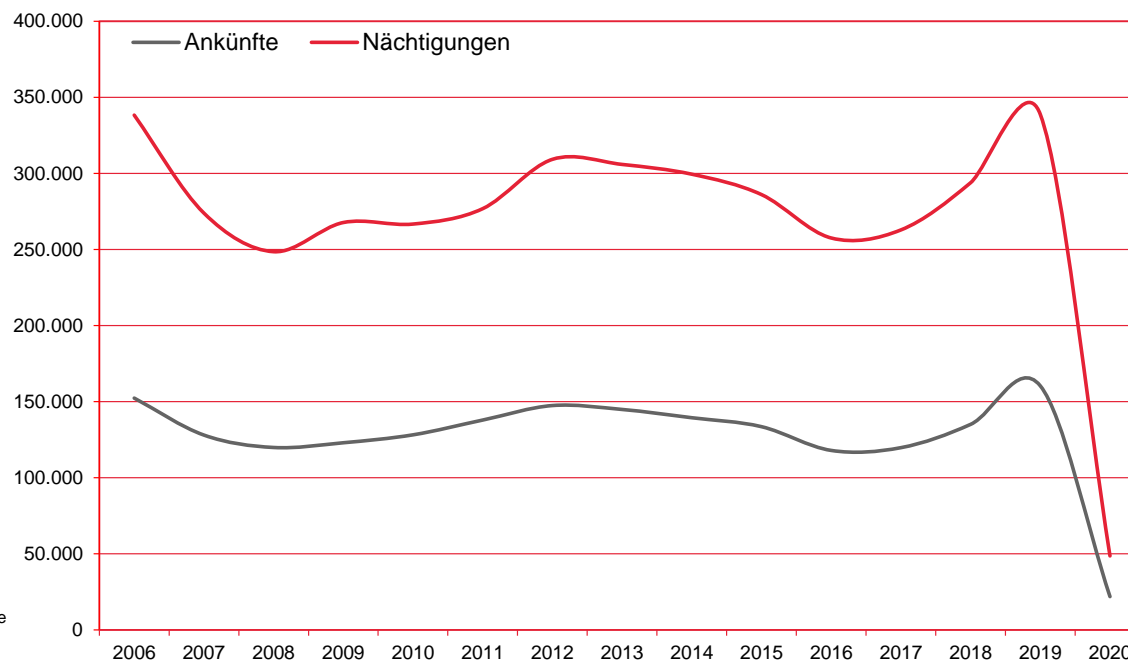

Nächtigungen im Jahresverlauf 2016 - 2020

Alle Unterkünfte

Japan

WIEN

Monat	2016	2017	2018	2019	+/- in %	2020	+/- in %
Jänner	11.855	13.461	13.385	12.989	-3,0%	17.858	37,5%
Februar	17.570	16.628	19.882	20.351	2,4%	20.994	3,2%
März	21.162	25.724	25.096	30.525	21,6%	7.560	-75,2%
April	16.402	16.010	18.283	26.441	44,6%	65	-99,8%
Mai	23.276	24.253	24.899	33.205	33,4%	35	-99,9%
Juni	21.718	23.284	28.560	28.410	-0,5%	115	-99,6%
Juli	24.603	20.958	25.543	29.024	13,6%	313	-98,9%
August	31.577	28.698	34.348	37.404	8,9%	528	-98,6%
September	25.073	28.545	30.608	35.781	16,9%	310	-99,1%
Oktober	22.155	25.345	27.945	32.465	16,2%	426	-98,7%
November	18.595	18.797	21.598	23.308	7,9%	276	-98,8%
Dezember	23.599	21.180	23.761	28.949	21,8%	157	-99,5%
Gesamtjahr	257.585	262.883	293.908	338.852	15,3%	48.637	-85,6%

Angela Zettel, Tel. +43-1-211 14-125; angela.zettel@wien.info

Diese und andere Statistiken finden Sie unter:

www.B2B.wien.info (Kapitel: Statistik & Marktforschung)

Ankünfte und Nächtigungen Jänner-Dezember 2006 - 2020

Alle Unterkünfte

Japan

WIEN

Jahr	Ankünfte	+/- in %	Nächtigungen	+/- in %
2006	152.367	-8,8%	338.326	-8,1%
2007	128.059	-16,0%	273.934	-19,0%
2008	119.896	-6,4%	248.572	-9,3%
2009	123.009	2,6%	267.749	7,7%
2010	128.222	4,2%	266.737	-0,4%
2011	137.927	7,6%	276.862	3,8%
2012	147.461	6,9%	309.278	11,7%
2013	144.888	-1,7%	305.929	-1,1%
2014	139.459	-3,7%	299.510	-2,1%
2015	133.587	-4,2%	286.115	-4,5%
2016	117.971	-11,7%	257.585	-10,0%
2017	119.776	1,5%	262.883	2,1%
2018	135.088	12,8%	293.908	11,8%
2019	160.426	18,8%	338.852	15,3%
2020	21.906	-86,3%	48.637	-85,6%