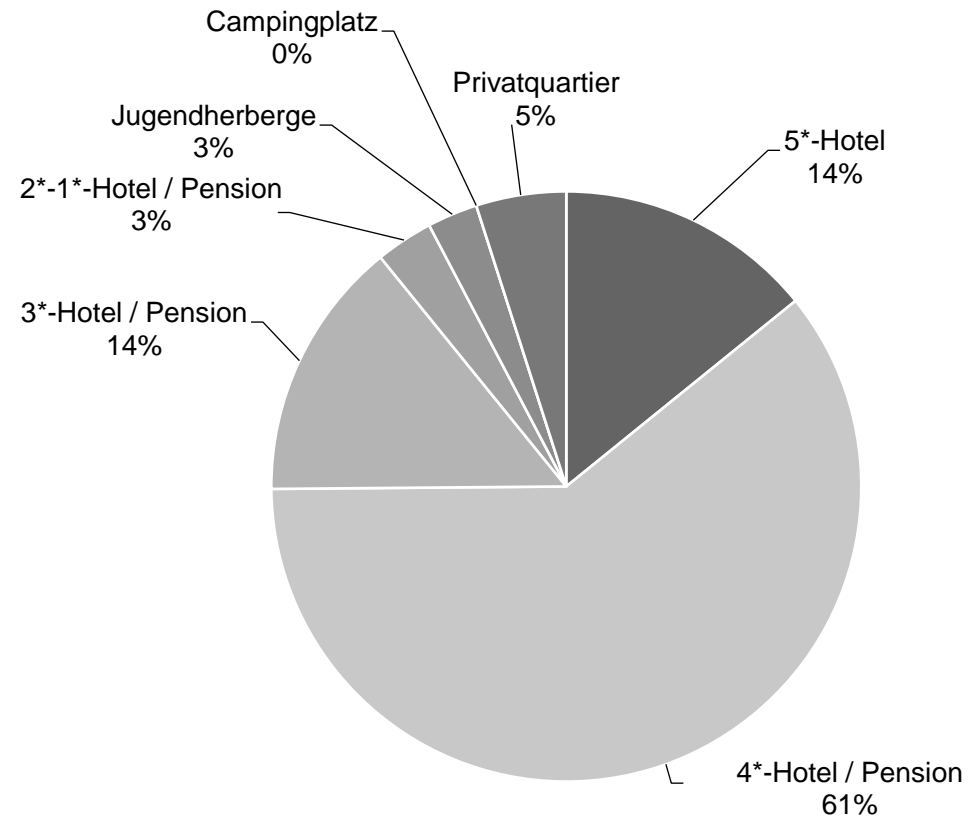

Alle Unterkünfte

Japan

WIEN

Jahr	Ankünfte	+/- in %	Nächtigungen	+/- in %
2006	152.367	-8,8%	338.326	-8,1%
2007	128.059	-16,0%	273.934	-19,0%
2008	119.896	-6,4%	248.572	-9,3%
2009	123.009	2,6%	267.749	7,7%
2010	128.222	4,2%	266.737	-0,4%
2011	137.927	7,6%	276.862	3,8%
2012	147.461	6,9%	309.278	11,7%
2013	144.888	-1,7%	305.929	-1,1%
2014	139.459	-3,7%	299.510	-2,1%
2015	133.587	-4,2%	286.115	-4,5%
2016	117.971	-11,7%	257.585	-10,0%
2017	119.776	1,5%	262.883	2,1%
2018	135.088	12,8%	293.908	11,8%
2019	160.426	18,8%	338.852	15,3%
2020	21.906	-86,3%	48.637	-85,6%

Alle Unterkünfte: Hotels, Pensionen, Jugendherbergen, Campingplätze und sonstige Unterkünfte
Besuche bei Freunden und Verwandten nicht erfasst.

Quelle: MA 23 - Dezernat Statistik
Herausgeber: WienTourismus
Angela Zettel, Tel. +43-1-211 14-125; angela.zettel@wien.info

Diese und andere Statistiken finden Sie unter:
www.B2B.wien.info (Kapitel: Statistik & Marktforschung)

Nächtigungsanteile Jänner-Dezember 2020
 Alle Unterkünfte
 Japan

Kategorie	Nächtigungen	Anteil in %
5*-Hotel	6.891	14,2
4*-Hotel / Pension	29.523	60,7
3*-Hotel / Pension	6.947	14,3
2*-1*-Hotel / Pension	1.533	3,2
Jugendherberge	1.342	2,8
Campingplatz	0	0,0
Privatquartier	2.401	4,9
alle Unterkünfte	48.637	100