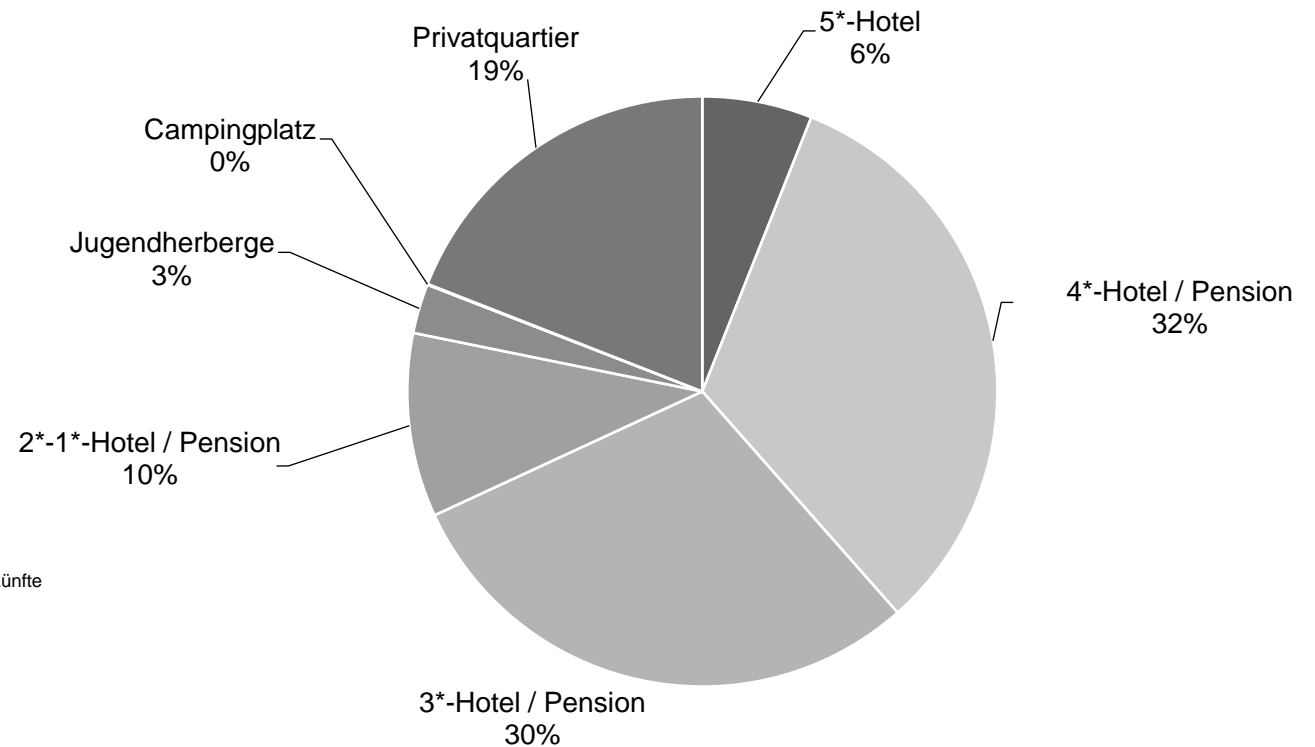

Diese und andere Statistiken finden Sie unter:
www.B2B.wien.info (Kapitel: Statistik & Marktforschung)

Nächtigungsanteile Jänner-Dezember 2020

Alle Unterkünfte

Bulgarien

WIEN

Kategorie	Nächtigungen	Anteil in %
5*-Hotel	1.398	6,0
4*-Hotel / Pension	7.525	32,5
3*-Hotel / Pension	6.870	29,6
2*-1*-Hotel / Pension	2.336	10,1
Jugendherberge	628	2,7
Campingplatz	10	0,0
Privatquartier	4.420	19,1
alle Unterkünfte	23.187	100

Alle Unterkünfte: Hotels, Pensionen, Jugendherbergen, Campingplätze und sonstige Unterkünfte
Besuche bei Freunden und Verwandten nicht erfasst.

Quelle: MA 23 (Dezernat Statistik)

Herausgeber: WienTourismus