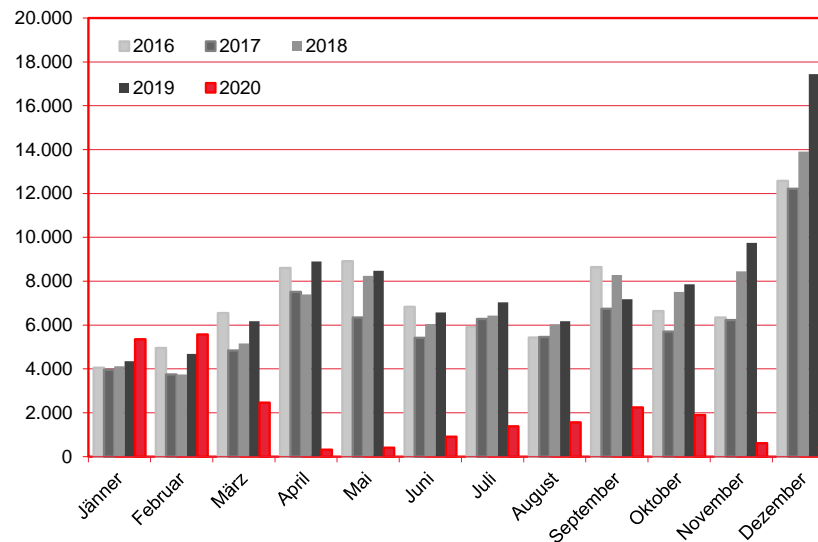

Nächtigungen im Jahresverlauf 2016 - 2020

Alle Unterkünfte

Bulgarien

WIEN

Monat	2016	2017	2018	2019	+/- in %	2020	+/- in %
Jänner	4.056	3.969	4.118	4.348	5,6%	5.361	23,3%
Februar	4.954	3.752	3.755	4.690	24,9%	5.574	18,8%
März	6.551	4.838	5.156	6.175	19,8%	2.465	-60,1%
April	8.600	7.509	7.392	8.896	20,3%	319	-96,4%
Mai	8.909	6.344	8.247	8.474	2,8%	406	-95,2%
Juni	6.830	5.419	6.049	6.574	8,7%	911	-86,1%
Juli	5.906	6.278	6.439	7.044	9,4%	1.384	-80,4%
August	5.436	5.455	6.032	6.173	2,3%	1.566	-74,6%
September	8.649	6.740	8.287	7.175	-13,4%	2.247	-68,7%
Oktober	6.645	5.707	7.512	7.857	4,6%	1.898	-75,8%
November	6.341	6.227	8.447	9.744	15,4%	609	-93,8%
Dezember	12.574	12.215	13.911	17.443	25,4%	447	-97,4%
Gesamtjahr	85.451	74.453	85.345	94.593	10,8%	23.187	-75,5%

Alle Unterkünfte: Hotels, Pensionen, Jugendherbergen, Campingplätze und sonstige Unterkünfte
Besuche bei Freunden und Verwandten nicht erfasst.

Quelle: MA 23 - Dezernat Statistik

Herausgeber: WienTourismus

Alle Unterkünfte

Bulgarien

WIEN

Jahr	Ankünfte	+/- in %	Nächtigungen	+/- in %
2006	17.085	26,2%	38.910	28,1%
2007	22.856	33,8%	53.291	37,0%
2008	29.036	27,0%	63.062	18,3%
2009	27.155	-6,5%	60.144	-4,6%
2010	26.531	-2,3%	57.951	-3,6%
2011	32.509	22,5%	70.356	21,4%
2012	34.240	5,3%	74.552	6,0%
2013	33.127	-3,3%	74.744	0,3%
2014	36.789	11,1%	81.072	8,5%
2015	37.414	1,7%	82.129	1,3%
2016	38.600	3,2%	85.451	4,0%
2017	33.944	-12,1%	74.453	-12,9%
2018	37.962	11,8%	85.345	14,6%
2019	41.345	8,9%	94.593	10,8%
2020	8.859	-78,6%	23.187	-75,5%