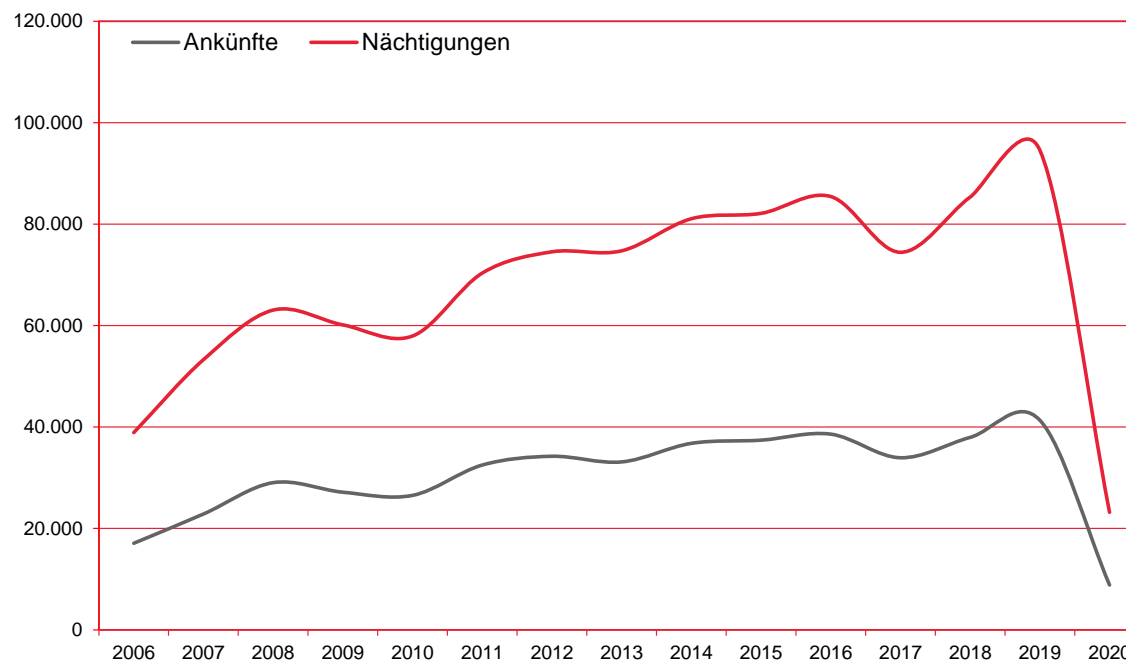

Nächtigungen im Jahresverlauf 2016 - 2020

Alle Unterkünfte

Bulgarien

WIEN

Monat	2016	2017	2018	2019	+/- in %	2020	+/- in %
Jänner	4.056	3.969	4.118	4.348	5,6%	5.361	23,3%
Februar	4.954	3.752	3.755	4.690	24,9%	5.574	18,8%
März	6.551	4.838	5.156	6.175	19,8%	2.465	-60,1%
April	8.600	7.509	7.392	8.896	20,3%	319	-96,4%
Mai	8.909	6.344	8.247	8.474	2,8%	406	-95,2%
Juni	6.830	5.419	6.049	6.574	8,7%	911	-86,1%
Juli	5.906	6.278	6.439	7.044	9,4%	1.384	-80,4%
August	5.436	5.455	6.032	6.173	2,3%	1.566	-74,6%
September	8.649	6.740	8.287	7.175	-13,4%	2.247	-68,7%
Oktober	6.645	5.707	7.512	7.857	4,6%	1.898	-75,8%
November	6.341	6.227	8.447	9.744	15,4%	609	-93,8%
Dezember	12.574	12.215	13.911	17.443	25,4%	447	-97,4%
Gesamtjahr	85.451	74.453	85.345	94.593	10,8%	23.187	-75,5%

Alle Unterkünfte

Bulgarien

WIEN

Jahr	Ankünfte	+/- in %	Nächtigungen	+/- in %
2006	17.085	26,2%	38.910	28,1%
2007	22.856	33,8%	53.291	37,0%
2008	29.036	27,0%	63.062	18,3%
2009	27.155	-6,5%	60.144	-4,6%
2010	26.531	-2,3%	57.951	-3,6%
2011	32.509	22,5%	70.356	21,4%
2012	34.240	5,3%	74.552	6,0%
2013	33.127	-3,3%	74.744	0,3%
2014	36.789	11,1%	81.072	8,5%
2015	37.414	1,7%	82.129	1,3%
2016	38.600	3,2%	85.451	4,0%
2017	33.944	-12,1%	74.453	-12,9%
2018	37.962	11,8%	85.345	14,6%
2019	41.345	8,9%	94.593	10,8%
2020	8.859	-78,6%	23.187	-75,5%