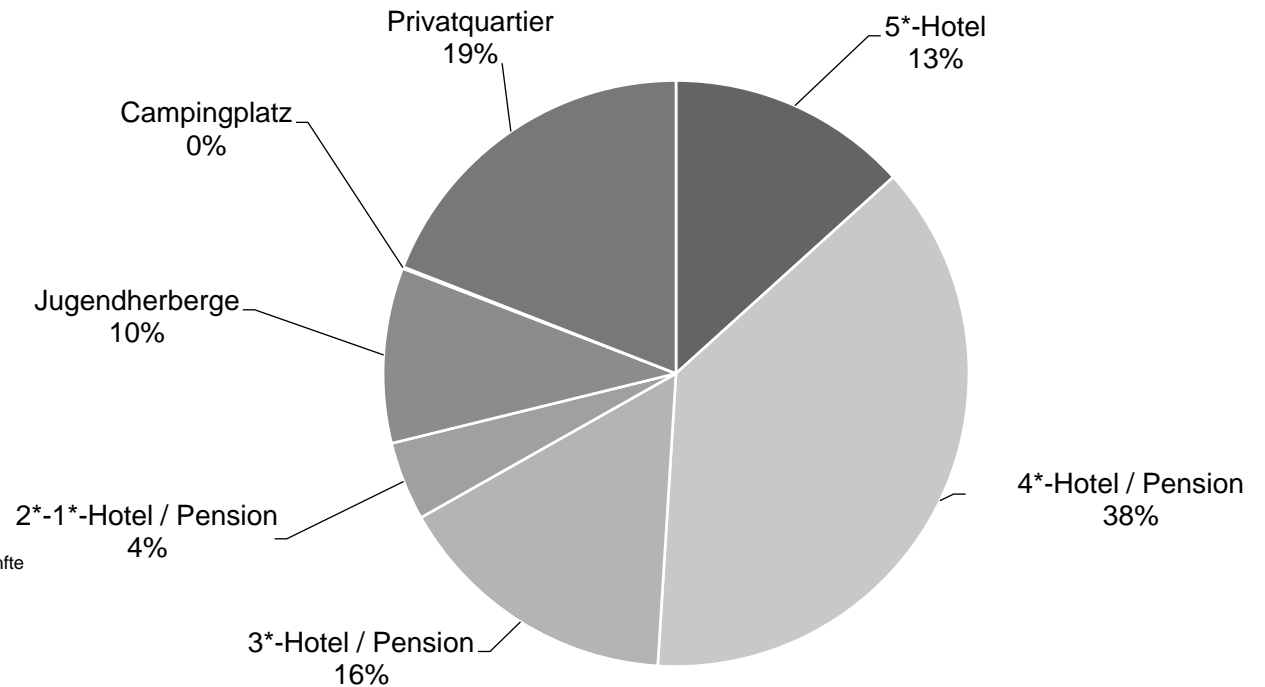

Alle Unterkünfte Australien

WIEN

Jahr	Ankünfte	+/- in %	Nächtigungen	+/- in %
2010	48.774	10,0%	116.101	8,6%
2011	56.786	16,4%	133.875	15,3%
2012	62.063	9,3%	148.885	11,2%
2013	64.718	4,3%	151.672	1,9%
2014	61.719	-4,6%	148.662	-2,0%
2015	68.430	10,9%	163.963	10,3%
2016	60.347	-11,8%	145.851	-11,0%
2017	70.502	16,8%	173.105	18,7%
2018	64.280	-8,8%	161.019	-7,0%
2019	63.271	-1,6%	162.705	1,0%
2020	7.955	-87,4%	22.991	-85,9%
2021	2.290	-71,2%	7.399	-67,8%
2022	29.307	1179,8%	76.933	939,8%
2023	64.120	118,8%	166.643	116,6%
2024	68.246	6,4%	174.088	4,5%

Alle Unterkünfte: Hotels, Pensionen, Jugendherbergen, Campingplätze und sonstige Unterkünfte
Besuche bei Freunden und Verwandten nicht erfasst.

Quelle: MA 23 - Dezernat Statistik

Herausgeber: WienTourismus

Alle Unterkünfte

Australien

WIEN

Kategorie	Nächtigungen	Anteil in %
5*-Hotel	23.158	13,3
4*-Hotel / Pension	65.618	37,7
3*-Hotel / Pension	27.547	15,8
2*-1*-Hotel / Pension	7.572	4,3
Jugendherberge	16.844	9,7
Campingplatz	153	0,1
Privatquartier	33.196	19,1
alle Unterkünfte	174.088	100