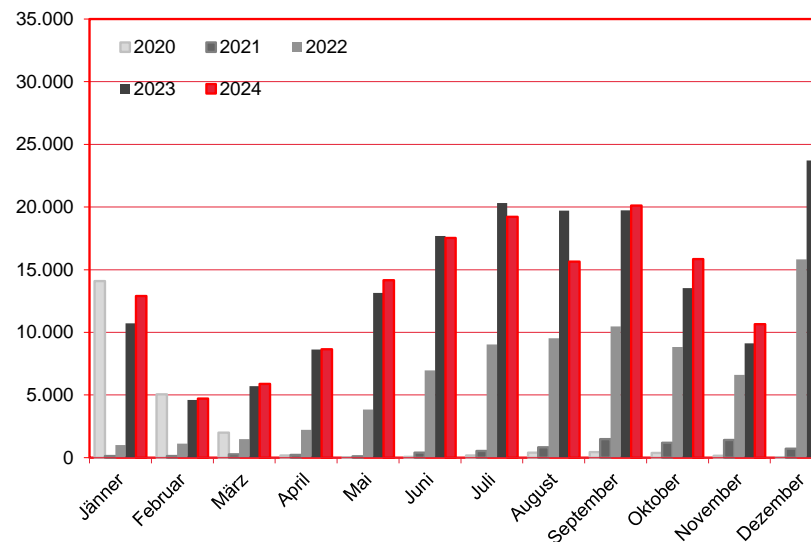

Nächtigungen im Jahresverlauf 2020 - 2024

Alle Unterkünfte

Australien

WIEN

Monat	2020	2021	2022	2023	+/- in %	2024	+/- in %
Jänner	14.093	130	1.017	10.713	953,4%	12.892	20,3%
Februar	5.048	124	1.131	4.606	307,3%	4.718	2,4%
März	1.988	266	1.471	5.716	288,6%	5.896	3,1%
April	169	216	2.219	8.621	288,5%	8.646	0,3%
Mai	9	114	3.835	13.150	242,9%	14.159	7,7%
Juni	74	390	6.972	17.680	153,6%	17.523	-0,9%
Juli	179	540	9.024	20.322	125,2%	19.222	-5,4%
August	394	834	9.535	19.711	106,7%	15.648	-20,6%
September	457	1.474	10.477	19.738	88,4%	20.109	1,9%
Oktober	382	1.199	8.830	13.539	53,3%	15.836	17,0%
November	164	1.403	6.599	9.126	38,3%	10.653	16,7%
Dezember	34	709	15.823	23.721	49,9%	28.786	21,4%
Gesamtjahr	22.991	7.399	76.933	166.643	116,6%	174.088	4,5%

Alle Unterkünfte: Hotels, Pensionen, Jugendherbergen, Campingplätze und sonstige Unterkünfte
Besuche bei Freunden und Verwandten nicht erfasst.

Quelle: MA 23 - Dezernat Statistik

Herausgeber: WienTourismus