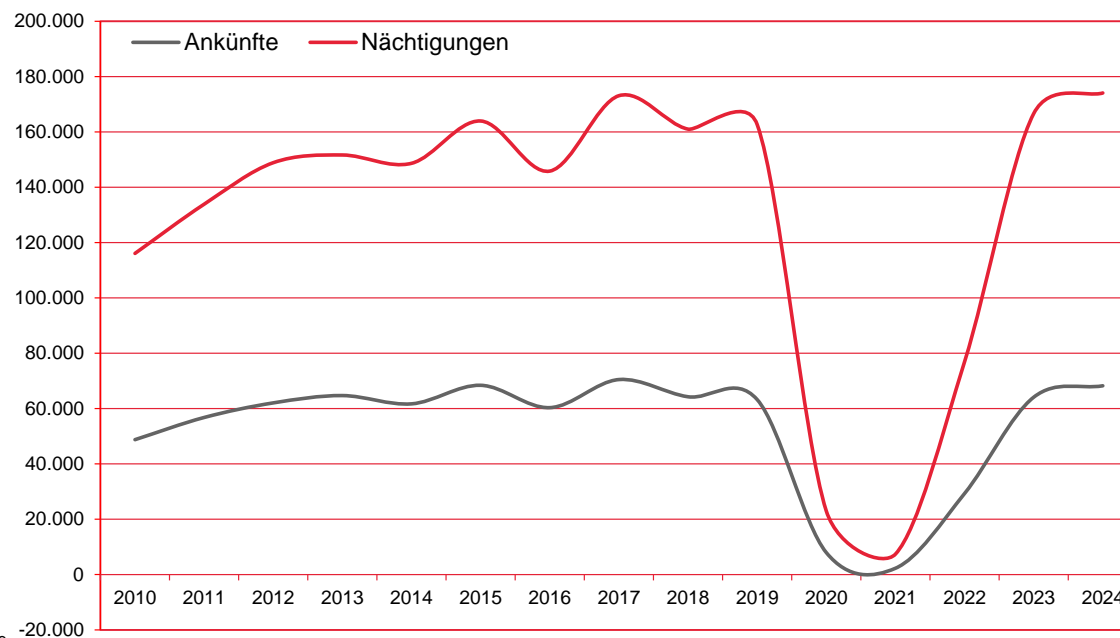

Nächtigungen im Jahresverlauf 2020 - 2024

Alle Unterkünfte

Australien

WIEN

Monat	2020	2021	2022	2023	+/- in %	2024	+/- in %
Jänner	14.093	130	1.017	10.713	953,4%	12.892	20,3%
Februar	5.048	124	1.131	4.606	307,3%	4.718	2,4%
März	1.988	266	1.471	5.716	288,6%	5.896	3,1%
April	169	216	2.219	8.621	288,5%	8.646	0,3%
Mai	9	114	3.835	13.150	242,9%	14.159	7,7%
Juni	74	390	6.972	17.680	153,6%	17.523	-0,9%
Juli	179	540	9.024	20.322	125,2%	19.222	-5,4%
August	394	834	9.535	19.711	106,7%	15.648	-20,6%
September	457	1.474	10.477	19.738	88,4%	20.109	1,9%
Oktober	382	1.199	8.830	13.539	53,3%	15.836	17,0%
November	164	1.403	6.599	9.126	38,3%	10.653	16,7%
Dezember	34	709	15.823	23.721	49,9%	28.786	21,4%
Gesamtjahr	22.991	7.399	76.933	166.643	116,6%	174.088	4,5%

Alle Unterkünfte Australien

WIEN

Jahr	Ankünfte	+/- in %	Nächtigungen	+/- in %
2010	48.774	10,0%	116.101	8,6%
2011	56.786	16,4%	133.875	15,3%
2012	62.063	9,3%	148.885	11,2%
2013	64.718	4,3%	151.672	1,9%
2014	61.719	-4,6%	148.662	-2,0%
2015	68.430	10,9%	163.963	10,3%
2016	60.347	-11,8%	145.851	-11,0%
2017	70.502	16,8%	173.105	18,7%
2018	64.280	-8,8%	161.019	-7,0%
2019	63.271	-1,6%	162.705	1,0%
2020	7.955	-87,4%	22.991	-85,9%
2021	2.290	-71,2%	7.399	-67,8%
2022	29.307	1179,8%	76.933	939,8%
2023	64.120	118,8%	166.643	116,6%
2024	68.246	6,4%	174.088	4,5%