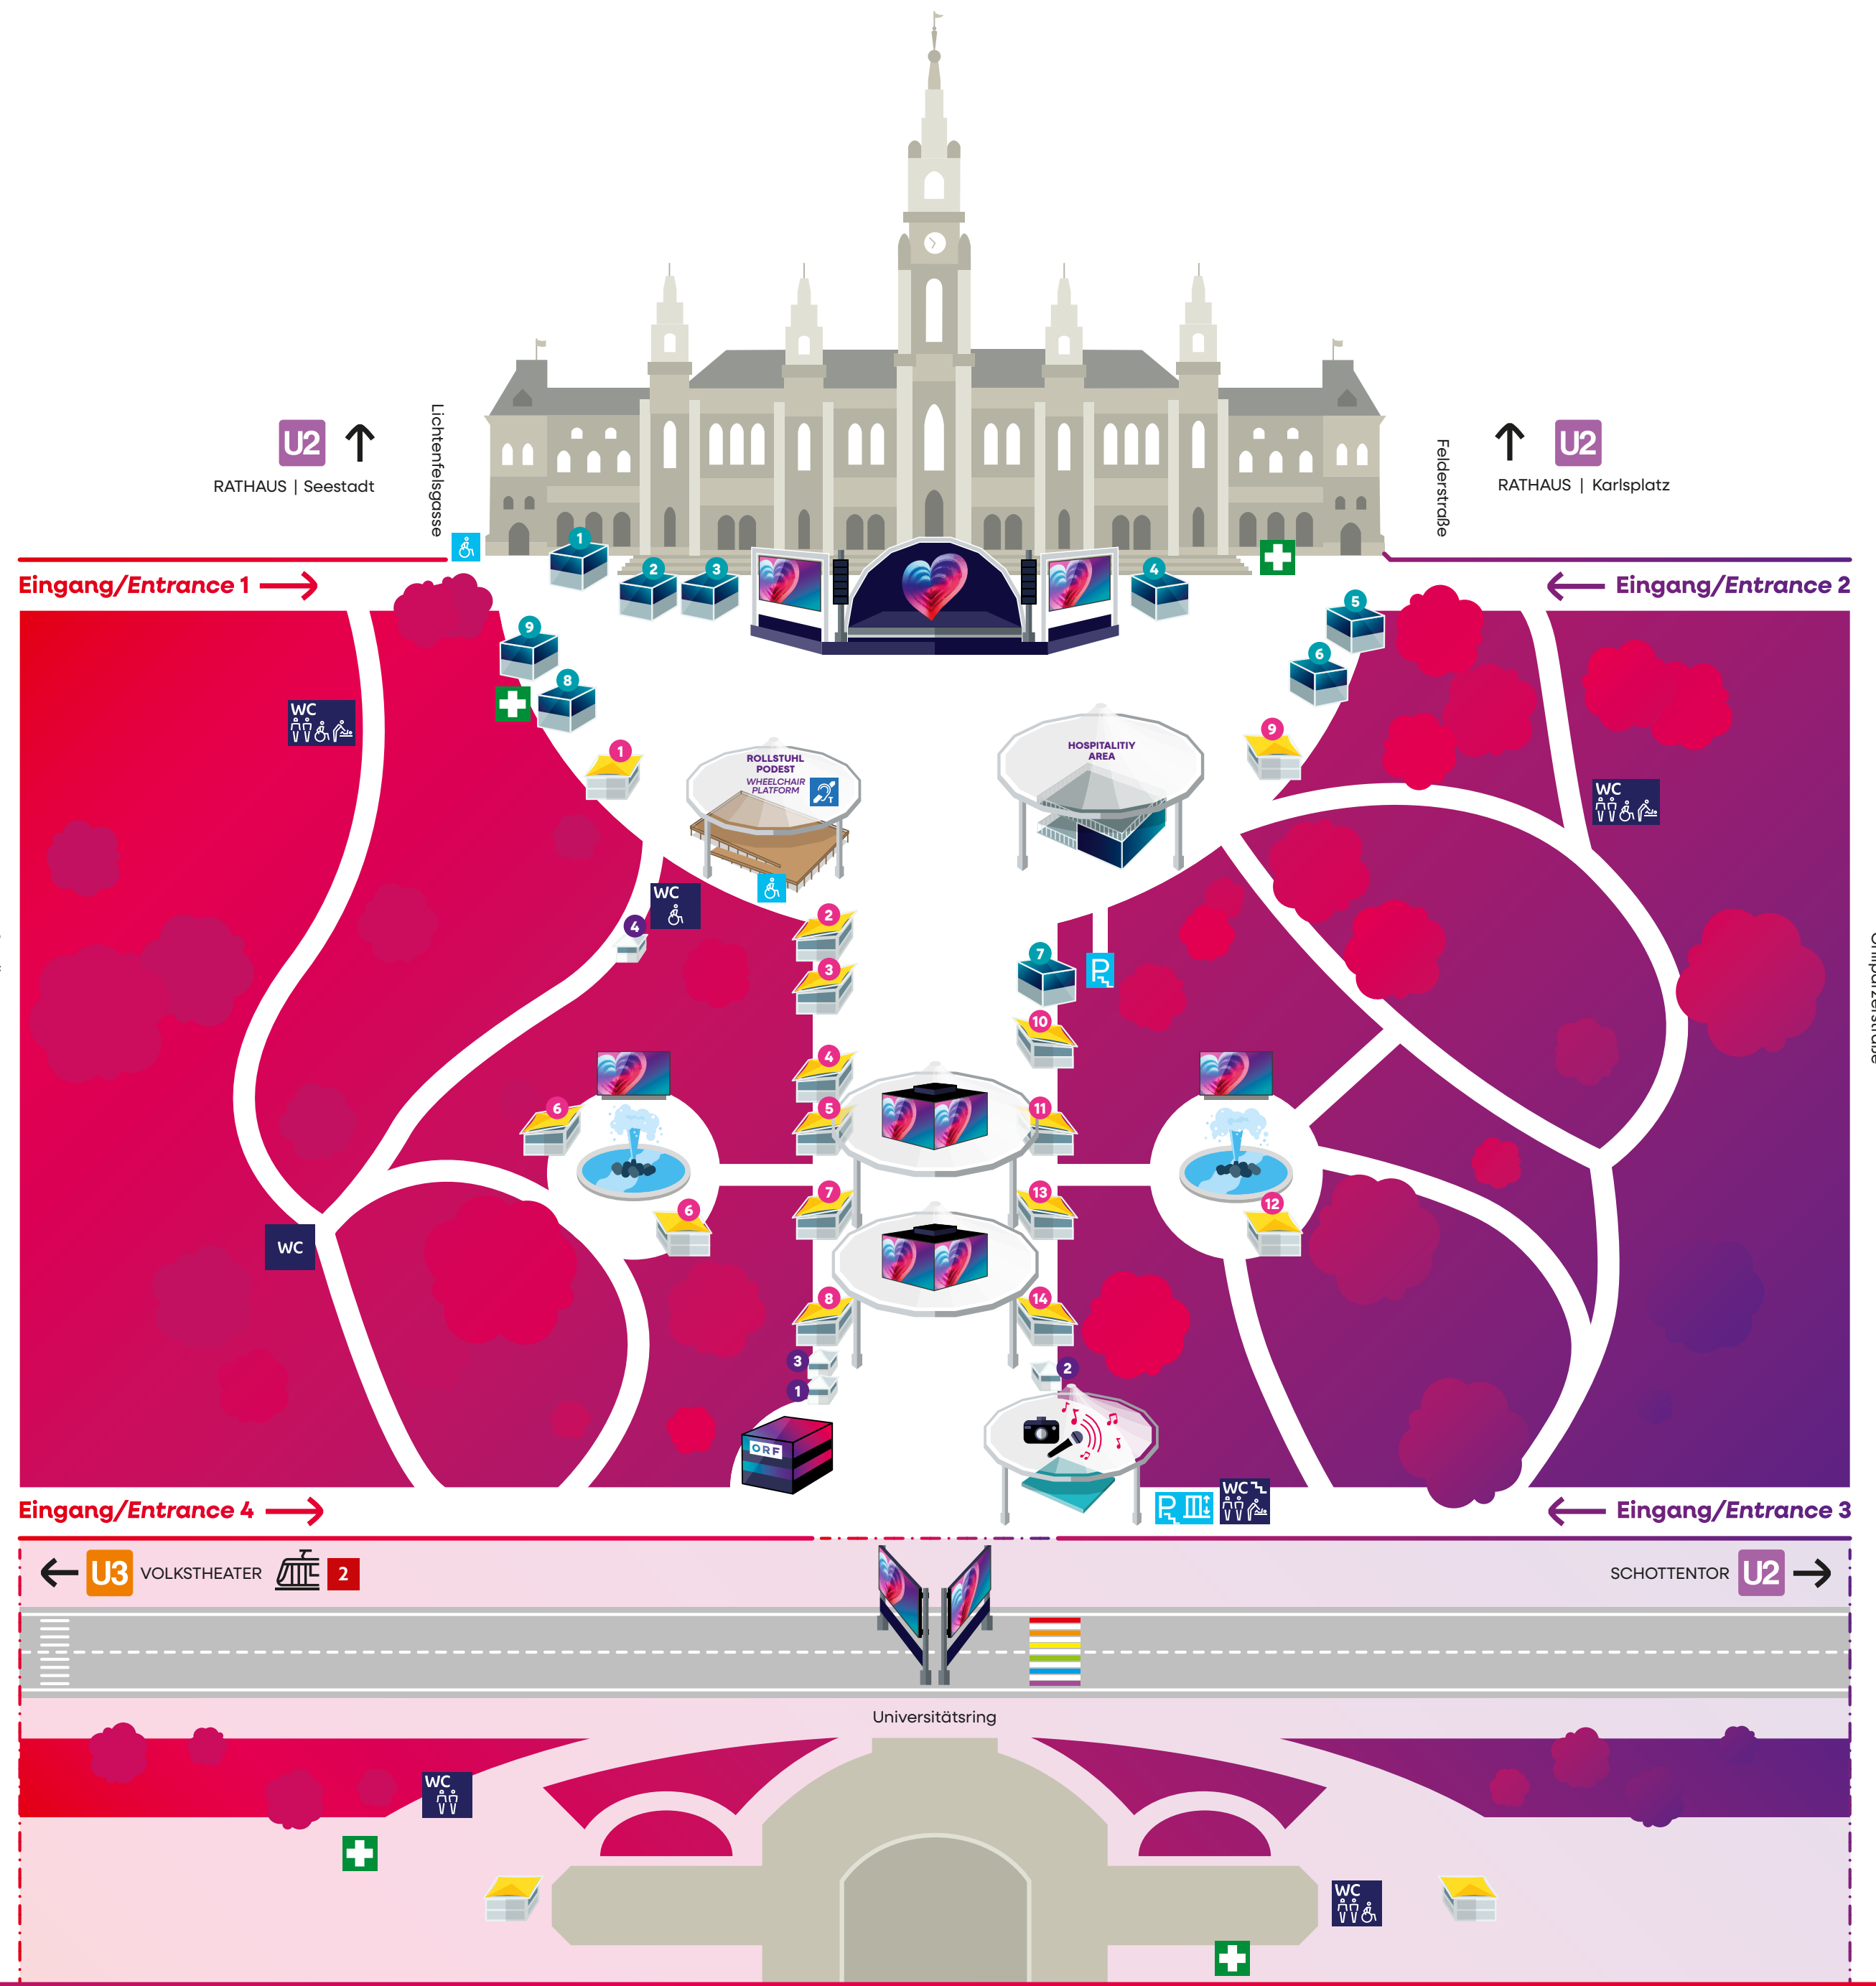

Übersichtsplan/Overview map

10. bis 17. Mai 2026/10–17 May 2026

- Erste Hilfe/First Aid**
- Barrierefreier Zugang/Barrier-free Access**
- Toiletten/Restrooms**
- LED-Wand/Screen**
- Sponsoren/Sponsors**
 - 1 ÖBB
 - 2 Österreichische Lotterien, win2day, EuroMillionen, EuroDreams
 - 3 easyJet – Official Airline
 - 4 Austria Tourism – Official Partner
 - 5 XXXLutz
 - 6 Omoda Jaecoo
 - 7 The Magnum Ice Cream Company – Official Ice Cream Partner
 - 8 A1
 - 9 Spar Österreich
- Gastronomie/Food & Drinks**

<ul style="list-style-type: none"> 1 Klyo Drinks & Barfood 2 Ottakringer Bier & Brezel/beer & pretzels 3 Gelbmanns Schnitzel 4 Mes Amis Crêpes 5 Paco Tapas 6 Wieno Wiener Heurige/Viennese wine tavern 7 Figlmüller Brioche & Brösel/breadcrumbs 	<ul style="list-style-type: none"> 8 Rathauskeller Würstel/Sausages 9 Kadlez Bierkutschn Bier & Brezel/beer & pretzels 10 Wiener Gusto Burger 11 Tesla Pizza & Pasta 12 Gigerl Drinks & Leberkäse 13 Demel Kaiserschmarrn/torn pancake 14 Duru Kebab
--	---
- Merchandise & Info**
 - 1 Merchandise Stadt Wien
 - 2 Merchandise Eurovision Song Contest
 - 3 Infostand Europäische Kommission
 - 4 Interreligiöser Pavillon

Sperre Universitätsring/Closure Universitätsring
 Turquoise Carpet Event:
 10. Mai, ab 12 Uhr/10 May, from 12.00
 Live-Shows:
 12., 14., 16. Mai ab 12 Uhr/12, 14, 16 May, from 12.00