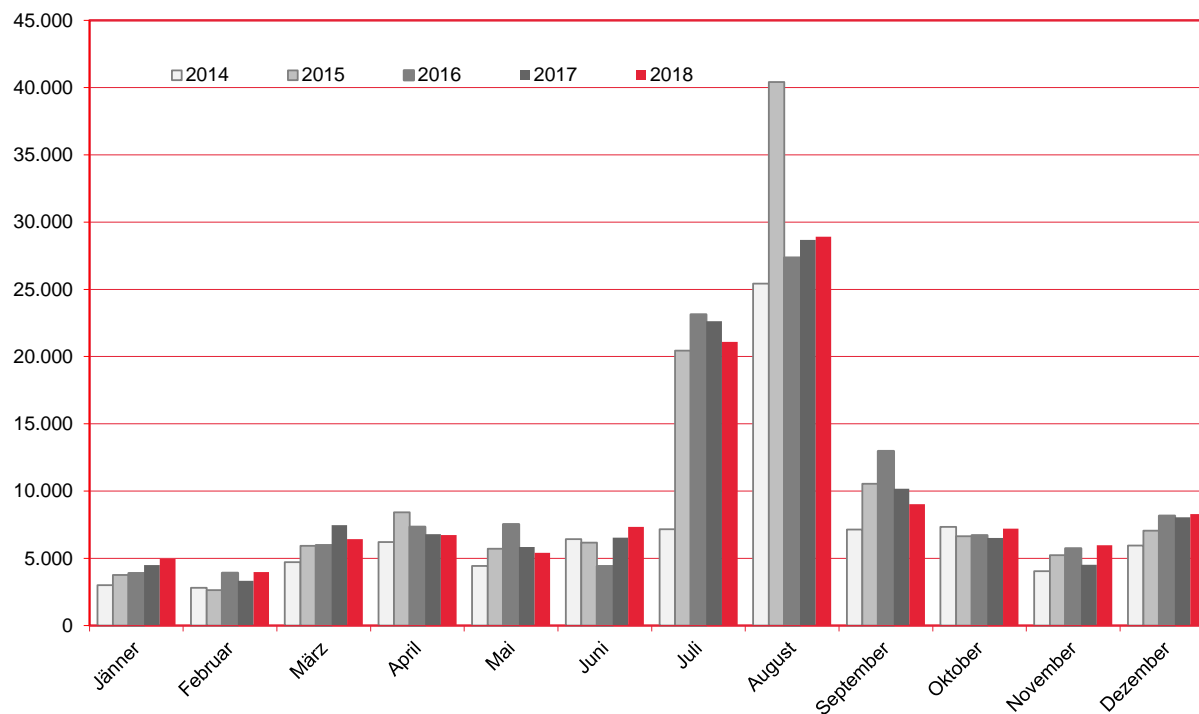

Nächtigungen im Jahresverlauf 2014 - 2018

Alle Unterkünfte

Vereinigte Arabische Emirate

WIEN

Monat	2014	2015	2016	2017	+/- in %	2018	+/- in %
Jänner	3.000	3.765	3.893	4.502	15,6	4.943	9,8
Februar	2.800	2.634	3.912	3.323	-15,1	3.972	19,5
März	4.716	5.935	5.964	7.461	25,1	6.418	-14,0
April	6.204	8.412	7.328	6.791	-7,3	6.738	-0,8
Mai	4.427	5.704	7.535	5.841	-22,5	5.410	-7,4
Juni	6.431	6.170	4.417	6.541	48,1	7.326	12,0
Juli	7.172	20.439	23.127	22.624	-2,2	21.086	-6,8
August	25.421	40.422	27.363	28.679	4,8	28.919	0,8
September	7.149	10.548	12.962	10.168	-21,6	9.024	-11,3
Oktober	7.329	6.640	6.717	6.520	-2,9	7.213	10,6
November	4.051	5.224	5.739	4.523	-21,2	5.961	31,8
Dezember	5.945	7.052	8.164	8.042	-1,5	8.280	3,0
Gesamt	84.645	122.945	117.121	115.015	-1,8	115.290	0,2

Alle Unterkünfte: Hotels, Pensionen, Jugendherbergen, Campingplätze und sonstige Unterkünfte, Besuche bei Freunden und Verwandten nicht erfasst.

Quelle: MA 23 (Dezernat Statistik)

Herausgeber: WienTourismus

Angela Zettel, Tel. +43-1-211 14-125; angela.zettel@wien.info