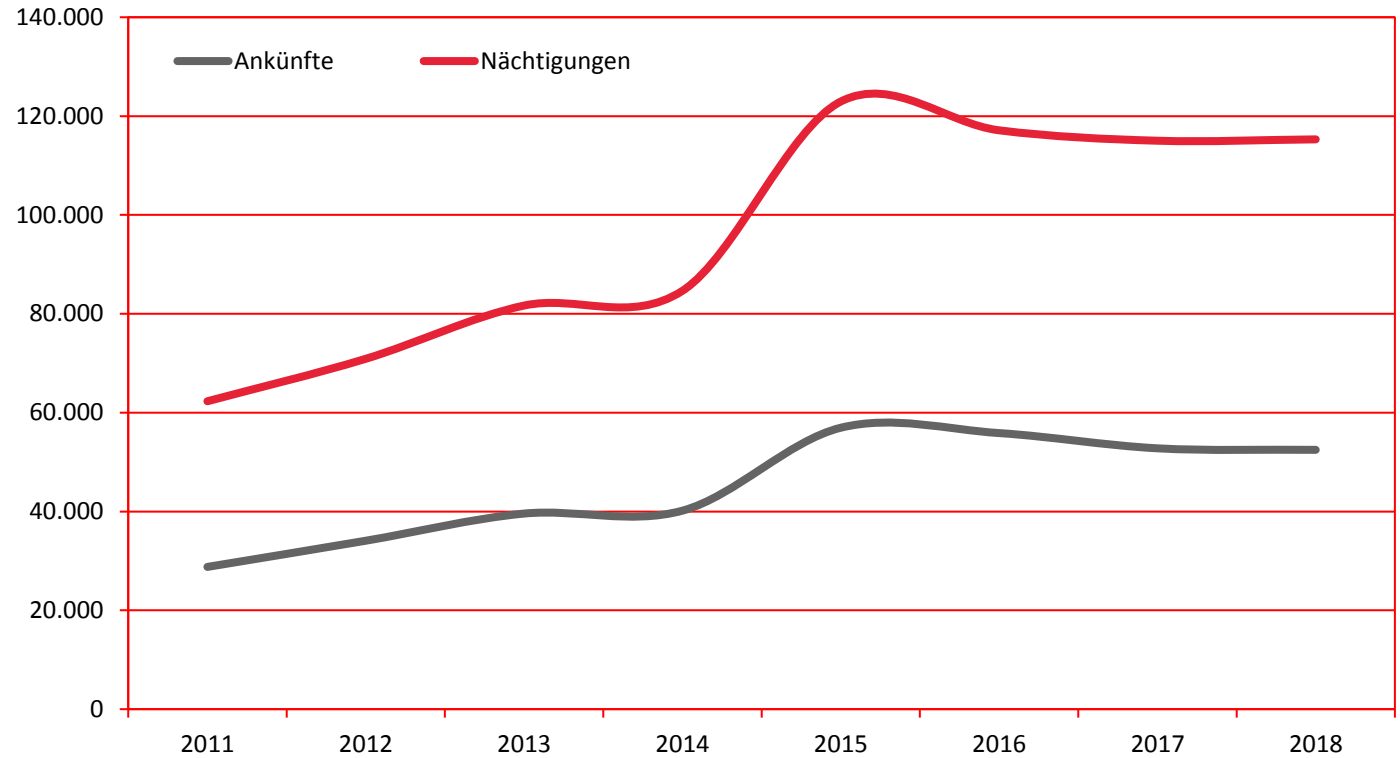

Ankünfte und Nächtigungen Jänner-Dezember 2011 - 2018
 Alle Unterkünfte
 Vereinigte Arabische Emirate

W I E N

Jahr	Ankünfte	+/- in %	Nächtigungen	+/- in %
2011	28.785		62.299	
2012	34.081	18,4	70.888	13,8
2013	39.575	16,1	81.663	15,2
2014	40.165	1,5	84.645	3,7
2015	56.940	41,8	122.945	45,2
2016	55.860	-1,9	117.121	-4,7
2017	52.779	-5,5	115.015	-1,8
2018	52.470	-0,6	115.290	0,2