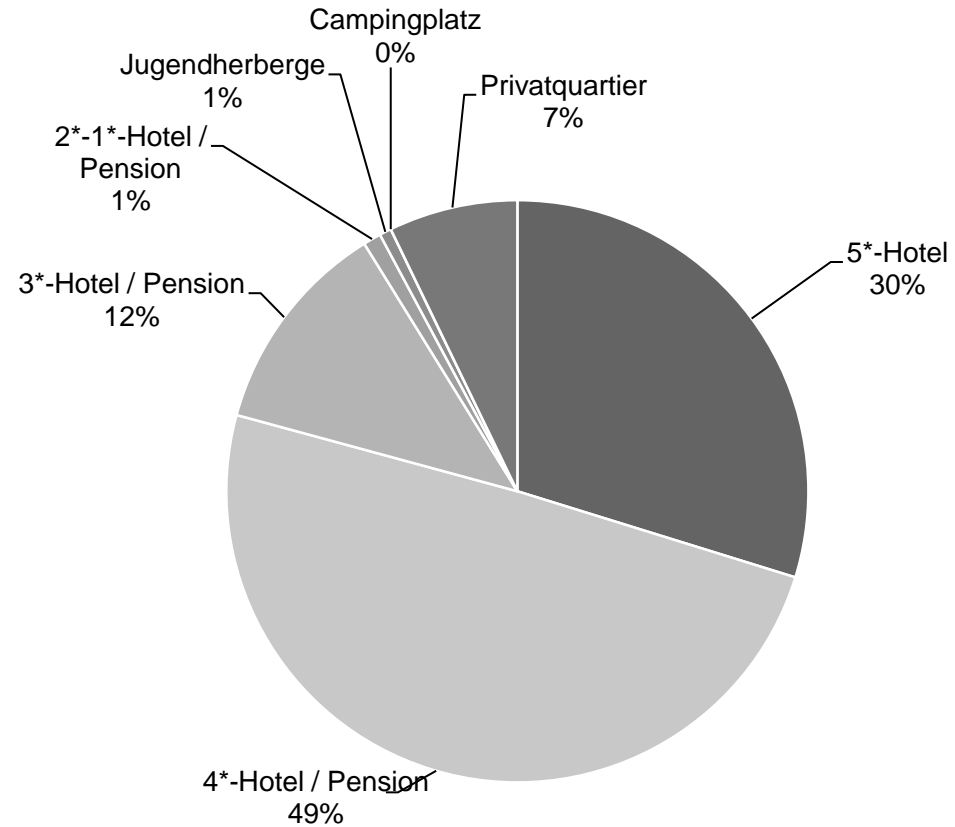

Diese und andere Statistiken finden Sie unter:
www.B2B.wien.info (Kapitel: Statistik & Marktforschung)

Nächtigungen im Jahresverlauf 2014 - 2018

Alle Unterkünfte

Vereinigte Arabische Emirate

WIEN

Monat	2014	2015	2016	2017	+/- in %	2018	+/- in %
Jänner	3.000	3.765	3.893	4.502	15,6	4.943	9,8
Februar	2.800	2.634	3.912	3.323	-15,1	3.972	19,5
März	4.716	5.935	5.964	7.461	25,1	6.418	-14,0
April	6.204	8.412	7.328	6.791	-7,3	6.738	-0,8
Mai	4.427	5.704	7.535	5.841	-22,5	5.410	-7,4
Juni	6.431	6.170	4.417	6.541	48,1	7.326	12,0
Juli	7.172	20.439	23.127	22.624	-2,2	21.086	-6,8
August	25.421	40.422	27.363	28.679	4,8	28.919	0,8
September	7.149	10.548	12.962	10.168	-21,6	9.024	-11,3
Oktober	7.329	6.640	6.717	6.520	-2,9	7.213	10,6
November	4.051	5.224	5.739	4.523	-21,2	5.961	31,8
Dezember	5.945	7.052	8.164	8.042	-1,5	8.280	3,0
Gesamt	84.645	122.945	117.121	115.015	-1,8	115.290	0,2

Alle Unterkünfte: Hotels, Pensionen, Jugendherbergen, Campingplätze und sonstige Unterkünfte, Besuche bei Freunden und Verwandten nicht erfasst.

Quelle: MA 23 (Dezernat Statistik)

Herausgeber: WienTourismus

Angela Zettel, Tel. +43-1-211 14-125; angela.zettel@wien.info

Nächtigungsanteile Jänner-Dezember 2018
 Alle Unterkünfte
 Vereinigte Arabische Emirate

Kategorie	Nachtungen	Anteil in %
5*-Hotel	34.334	29,8
4*-Hotel / Pension	57.000	49,4
3*-Hotel / Pension	13.790	12,0
2*-1*-Hotel / Pension	1.142	1,0
Jugendherberge	762	0,7
Campingplatz	0	0,0
Privatquartier	8.262	7,2
alle Unterkünfte	115.290	100