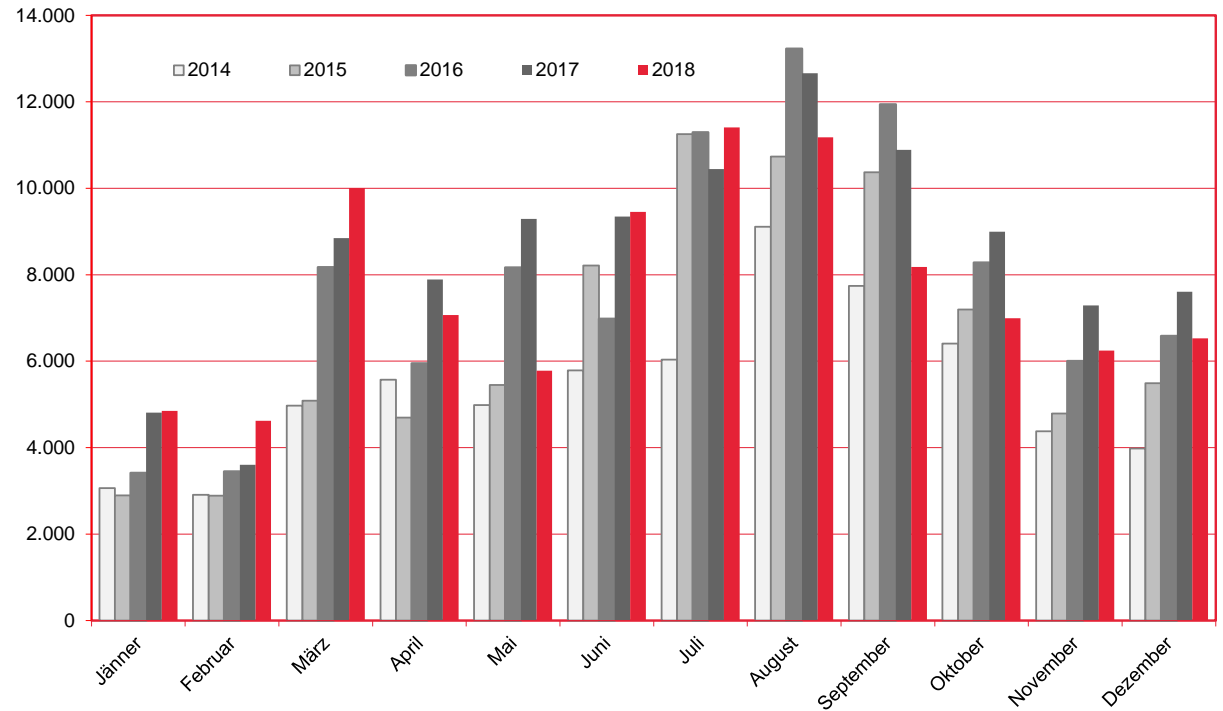

Nächtigungen im Jahresverlauf 2014 - 2018

Alle Unterkünfte

Übriges Asien

WIEN

Monat	2014	2015	2016	2017	+/- in %	2018	+/- in %
Jänner	3.065	2.897	3.413	4.810	40,9	4.853	0,9
Februar	2.910	2.891	3.450	3.604	4,5	4.622	28,2
März	4.974	5.088	8.174	8.848	8,2	10.006	13,1
April	5.574	4.695	5.947	7.891	32,7	7.069	-10,4
Mai	4.984	5.451	8.163	9.292	13,8	5.781	-37,8
Juni	5.786	8.211	6.983	9.343	33,8	9.454	1,2
Juli	6.037	11.251	11.296	10.446	-7,5	11.407	9,2
August	9.109	10.731	13.226	12.663	-4,3	11.181	-11,7
September	7.740	10.371	11.941	10.887	-8,8	8.180	-24,9
Oktober	6.410	7.197	8.278	8.996	8,7	6.996	-22,2
November	4.375	4.792	6.002	7.293	21,5	6.244	-14,4
Dezember	3.981	5.489	6.582	7.610	15,6	6.528	-14,2
Gesamt	64.945	79.064	93.455	101.683	8,8	92.321	-9,2

Alle Unterkünfte: Hotels, Pensionen, Jugendherbergen, Campingplätze und sonstige Unterkünfte, Besuche bei Freunden und Verwandten nicht erfasst.

Quelle: MA 23 (Dezernat Statistik)
Herausgeber: WienTourismus
Angela Zettel, Tel. +43-1-211 14-125; angela.zettel@wien.info