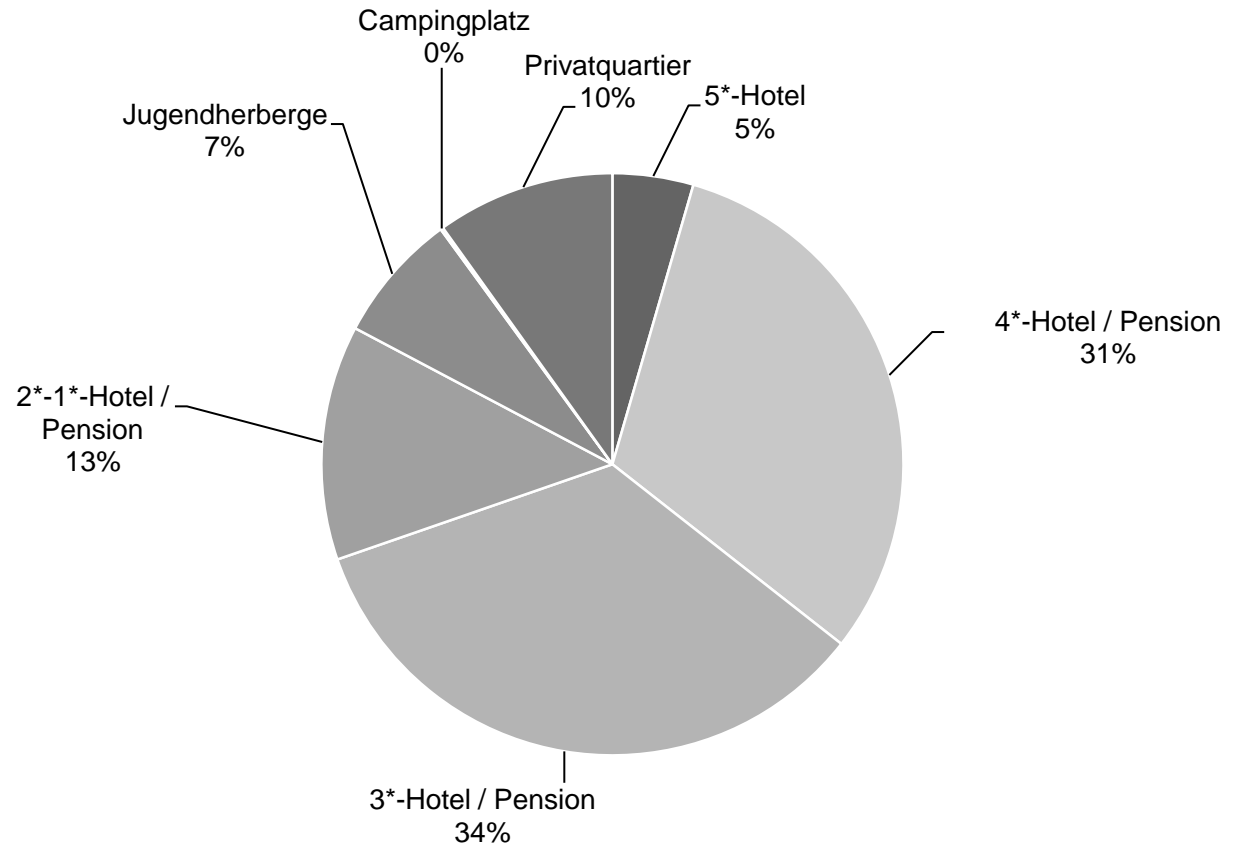

Diese und andere Statistiken finden Sie unter:
www.B2B.wien.info (Kapitel: Statistik & Marktforschung)

Nächtigungen im Jahresverlauf 2014 - 2018

Alle Unterkünfte

Slowakei

WIEN

Monat	2014	2015	2016	2017	+/- in %	2018	+/- in %
Jänner	3.117	4.438	3.640	3.847	5,7	4.142	7,7
Februar	3.499	4.847	5.254	4.815	-8,4	5.022	4,3
März	4.357	4.860	5.422	4.715	-13,0	5.451	15,6
April	4.249	5.442	5.723	4.829	-15,6	5.432	12,5
Mai	5.049	5.400	5.490	5.577	1,6	4.917	-11,8
Juni	4.869	5.682	6.335	5.808	-8,3	4.990	-14,1
Juli	5.266	5.035	6.553	5.561	-15,1	5.344	-3,9
August	4.961	5.476	5.842	5.873	0,5	6.570	11,9
September	4.991	5.319	5.684	6.162	8,4	5.296	-14,1
Oktober	5.268	4.989	5.101	5.525	8,3	6.120	10,8
November	5.454	6.432	5.832	6.168	5,8	5.618	-8,9
Dezember	6.766	6.333	6.331	6.456	2,0	6.264	-3,0
Gesamt	57.846	64.253	67.207	65.336	-2,8	65.166	-0,3

Alle Unterkünfte: Hotels, Pensionen, Jugendherbergen, Campingplätze und sonstige Unterkünfte, Besuche bei Freunden und Verwandten nicht erfasst.

Quelle: MA 23 (Dezernat Statistik)

Herausgeber: WienTourismus

Angela Zettel, Tel. +43-1-211 14-125; angela.zettel@wien.info

Nächtigungsanteile Jänner-Dezember 2018
 Alle Unterkünfte
 Slowakei

Kategorie	Nachtigungen	Anteil in %
5*-Hotel	2.929	4,5
4*-Hotel / Pension	20.260	31,1
3*-Hotel / Pension	22.230	34,1
2*-1*-Hotel / Pension	8.500	13,0
Jugendherberge	4.700	7,2
Campingplatz	96	0,1
Privatquartier	6.451	9,9
alle Unterkünfte	65.166	100

Alle Unterkünfte: Hotels, Pensionen, Jugendherbergen, Campingplätze und sonstige Unterkünfte
 Besuche bei Freunden und Verwandten nicht erfasst.

Quelle: MA 23 (Dezernat Statistik)

Herausgeber: WienTourismus