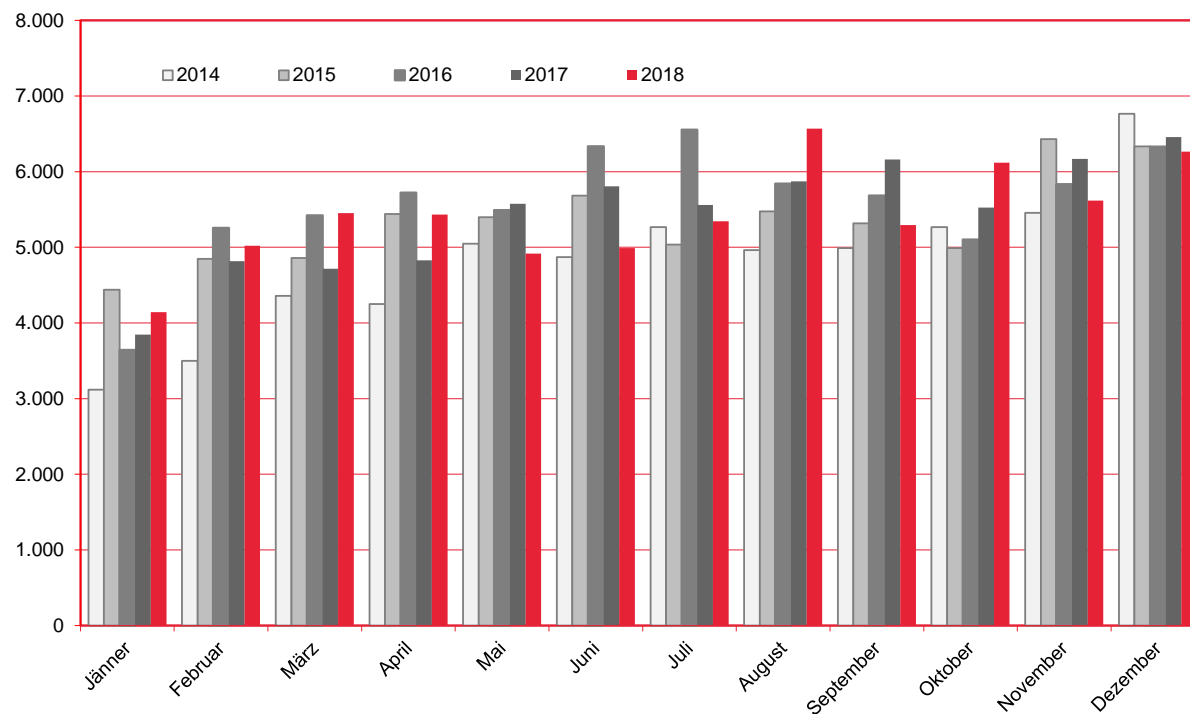

Nächtigungen im Jahresverlauf 2014 - 2018

Alle Unterkünfte

Slowakei

WIEN

Monat	2014	2015	2016	2017	+/- in %	2018	+/- in %
Jänner	3.117	4.438	3.640	3.847	5,7	4.142	7,7
Februar	3.499	4.847	5.254	4.815	-8,4	5.022	4,3
März	4.357	4.860	5.422	4.715	-13,0	5.451	15,6
April	4.249	5.442	5.723	4.829	-15,6	5.432	12,5
Mai	5.049	5.400	5.490	5.577	1,6	4.917	-11,8
Juni	4.869	5.682	6.335	5.808	-8,3	4.990	-14,1
Juli	5.266	5.035	6.553	5.561	-15,1	5.344	-3,9
August	4.961	5.476	5.842	5.873	0,5	6.570	11,9
September	4.991	5.319	5.684	6.162	8,4	5.296	-14,1
Oktober	5.268	4.989	5.101	5.525	8,3	6.120	10,8
November	5.454	6.432	5.832	6.168	5,8	5.618	-8,9
Dezember	6.766	6.333	6.331	6.456	2,0	6.264	-3,0
Gesamt	57.846	64.253	67.207	65.336	-2,8	65.166	-0,3

Alle Unterkünfte: Hotels, Pensionen, Jugendherbergen, Campingplätze und sonstige Unterkünfte, Besuche bei Freunden und Verwandten nicht erfasst.

Quelle: MA 23 (Dezernat Statistik)

Herausgeber: WienTourismus

Angela Zettel, Tel. +43-1-211 14-125; angela.zettel@wien.info