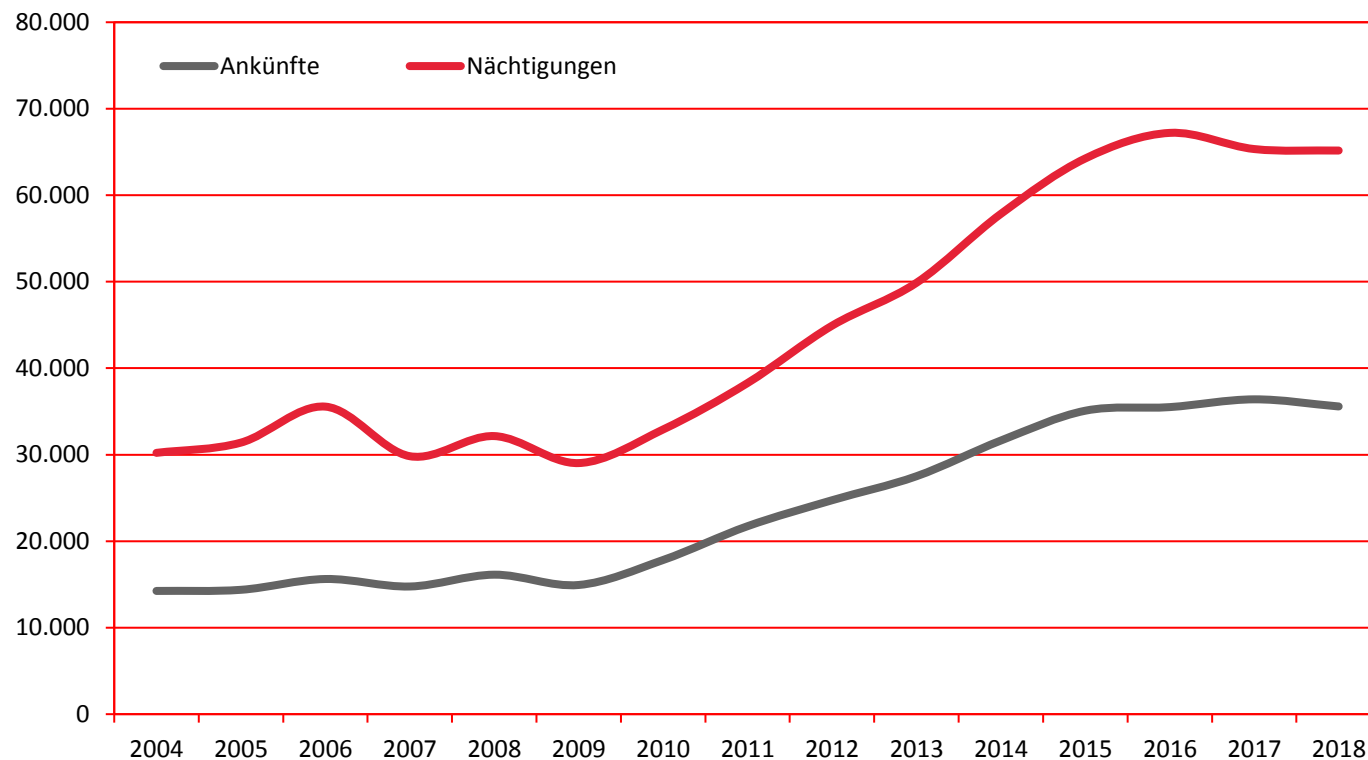

Ankünfte und Nächtigungen Jänner-Dezember 2004 - 2018
 Alle Unterkünfte
 Slowakei

W I E N

Jahr	Ankünfte	+/- in %	Nächtigungen	+/- in %
2004	14.249		30.212	
2005	14.378	0,9	31.395	3,9
2006	15.626	8,7	35.559	13,3
2007	14.761	-5,5	29.827	-16,1
2008	16.128	9,3	32.151	7,8
2009	14.935	-7,4	29.031	-9,7
2010	17.828	19,4	32.916	13,4
2011	21.736	21,9	38.289	16,3
2012	24.734	13,8	44.914	17,3
2013	27.509	11,2	49.873	11,0
2014	31.636	15,0	57.846	16,0
2015	35.085	10,9	64.253	11,1
2016	35.501	1,2	67.207	4,6
2017	36.400	2,5	65.336	-2,8
2018	35.577	-2,3	65.166	-0,3

Diese und andere Statistiken finden Sie unter:
www.B2B.wien.info (Kapitel: Statistik & Marktforschung)

Nächtigungen im Jahresverlauf 2014 - 2018

Alle Unterkünfte

Slowakei

WIEN

Monat	2014	2015	2016	2017	+/- in %	2018	+/- in %
Jänner	3.117	4.438	3.640	3.847	5,7	4.142	7,7
Februar	3.499	4.847	5.254	4.815	-8,4	5.022	4,3
März	4.357	4.860	5.422	4.715	-13,0	5.451	15,6
April	4.249	5.442	5.723	4.829	-15,6	5.432	12,5
Mai	5.049	5.400	5.490	5.577	1,6	4.917	-11,8
Juni	4.869	5.682	6.335	5.808	-8,3	4.990	-14,1
Juli	5.266	5.035	6.553	5.561	-15,1	5.344	-3,9
August	4.961	5.476	5.842	5.873	0,5	6.570	11,9
September	4.991	5.319	5.684	6.162	8,4	5.296	-14,1
Oktober	5.268	4.989	5.101	5.525	8,3	6.120	10,8
November	5.454	6.432	5.832	6.168	5,8	5.618	-8,9
Dezember	6.766	6.333	6.331	6.456	2,0	6.264	-3,0
Gesamt	57.846	64.253	67.207	65.336	-2,8	65.166	-0,3