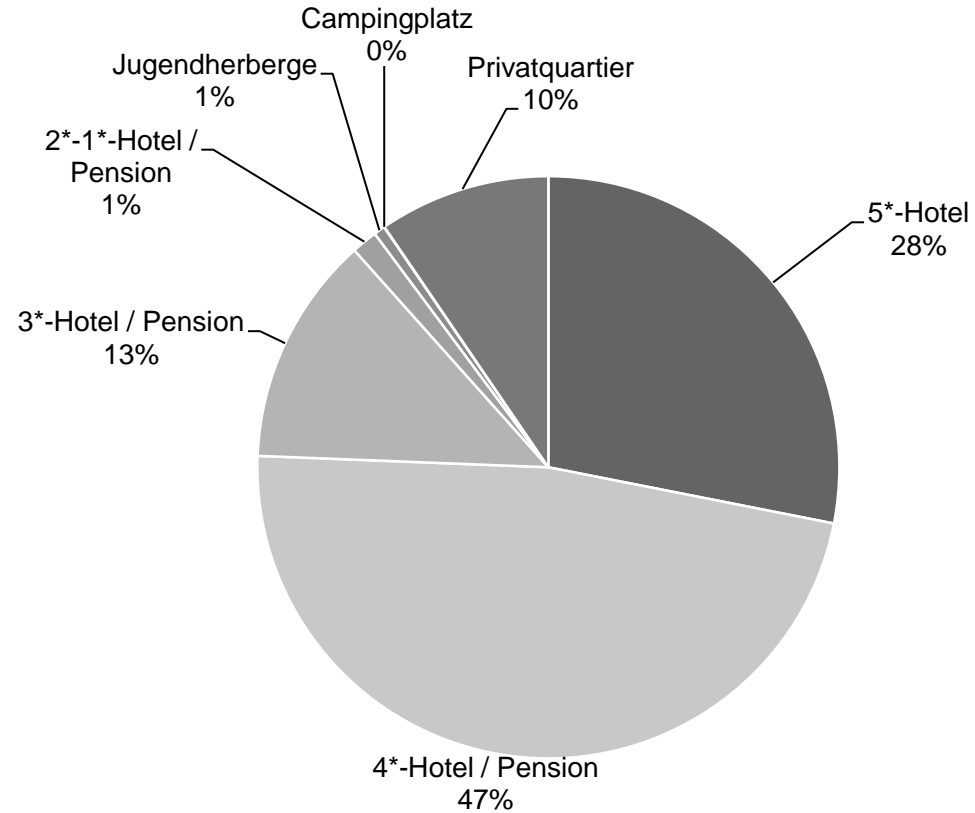

Diese und andere Statistiken finden Sie unter:
www.B2B.wien.info (Kapitel: Statistik & Marktforschung)

Nächtigungen im Jahresverlauf 2014 - 2018

Alle Unterkünfte

Saudi Arabien

WIEN

Monat	2014	2015	2016	2017	+/- in %	2018	+/- in %
Jänner	1.604	1.964	1.618	1.604	-0,9	2.032	26,7
Februar	1.159	1.304	1.700	1.402	-17,5	2.003	42,9
März	3.645	4.828	4.932	2.756	-44,1	2.647	-4,0
April	3.834	4.825	3.388	4.390	29,6	3.527	-19,7
Mai	4.079	5.026	5.959	3.083	-48,3	2.246	-27,1
Juni	8.659	5.457	2.162	2.594	20,0	7.140	175,3
Juli	5.295	17.167	15.727	15.158	-3,6	21.267	40,3
August	29.181	28.726	25.337	20.426	-19,4	25.118	23,0
September	7.727	11.384	12.823	10.556	-17,7	7.878	-25,4
Oktober	5.869	4.871	4.334	4.025	-7,1	5.277	31,1
November	2.802	2.700	3.395	3.346	-1,4	2.808	-16,1
Dezember	2.084	2.217	2.032	2.094	3,1	2.773	32,4
Gesamt	75.938	90.469	83.407	71.434	-14,4	84.716	18,6

Alle Unterkünfte: Hotels, Pensionen, Jugendherbergen, Campingplätze und sonstige Unterkünfte, Besuche bei Freunden und Verwandten nicht erfasst.

Quelle: MA 23 (Dezernat Statistik)

Herausgeber: WienTourismus

Angela Zettel, Tel. +43-1-211 14-125; angela.zettel@wien.info

Nächtigungsanteile Jänner-Dezember 2018
 Alle Unterkünfte
 Saudi Arabien

Kategorie	Nächtigungen	Anteil in %
5*-Hotel	23.802	28,1
4*-Hotel / Pension	40.264	47,5
3*-Hotel / Pension	10.812	12,8
2*-1*-Hotel / Pension	1.217	1,4
Jugendherberge	532	0,6
Campingplatz	16	0,0
Privatquartier	8.073	9,5
alle Unterkünfte	84.716	100

Alle Unterkünfte: Hotels, Pensionen, Jugendherbergen, Campingplätze und sonstige Unterkünfte
 Besuche bei Freunden und Verwandten nicht erfasst.

Quelle: MA 23 (Dezernat Statistik)

Herausgeber: WienTourismus