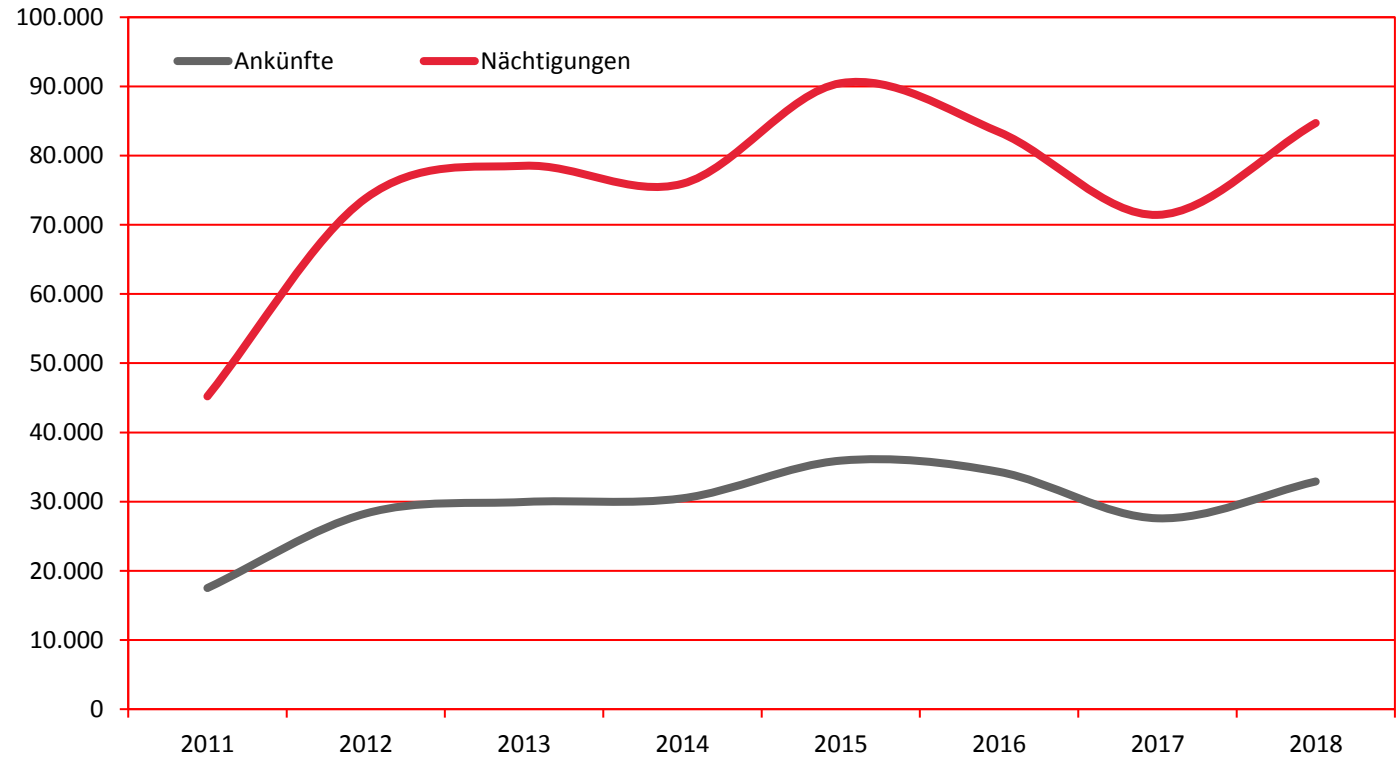

Ankünfte und Nächtigungen Jänner-Dezember 2011 - 2018
 Alle Unterkünfte
 Saudi Arabien

W I E N

Jahr	Ankünfte	+/- in %	Nächtigungen	+/- in %
2011	17.507		45.205	
2012	28.278	61,5	73.832	63,3
2013	29.944	5,9	78.528	6,4
2014	30.473	1,8	75.938	-3,3
2015	35.916	17,9	90.469	19,1
2016	34.298	-4,5	83.407	-7,8
2017	27.586	-19,6	71.434	-14,4
2018	32.905	19,3	84.716	18,6