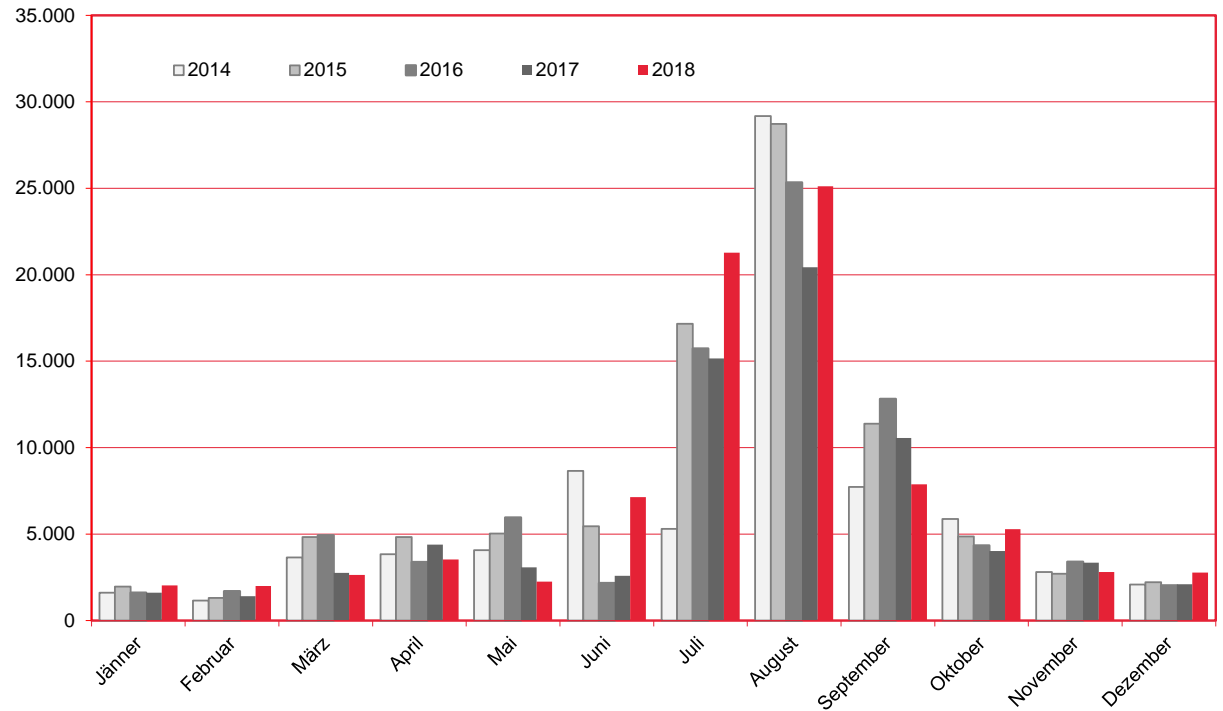

Nächtigungen im Jahresverlauf 2014 - 2018

Alle Unterkünfte

Saudi Arabien

WIEN

Monat	2014	2015	2016	2017	+/- in %	2018	+/- in %
Jänner	1.604	1.964	1.618	1.604	-0,9	2.032	26,7
Februar	1.159	1.304	1.700	1.402	-17,5	2.003	42,9
März	3.645	4.828	4.932	2.756	-44,1	2.647	-4,0
April	3.834	4.825	3.388	4.390	29,6	3.527	-19,7
Mai	4.079	5.026	5.959	3.083	-48,3	2.246	-27,1
Juni	8.659	5.457	2.162	2.594	20,0	7.140	175,3
Juli	5.295	17.167	15.727	15.158	-3,6	21.267	40,3
August	29.181	28.726	25.337	20.426	-19,4	25.118	23,0
September	7.727	11.384	12.823	10.556	-17,7	7.878	-25,4
Oktober	5.869	4.871	4.334	4.025	-7,1	5.277	31,1
November	2.802	2.700	3.395	3.346	-1,4	2.808	-16,1
Dezember	2.084	2.217	2.032	2.094	3,1	2.773	32,4
Gesamt	75.938	90.469	83.407	71.434	-14,4	84.716	18,6

Alle Unterkünfte: Hotels, Pensionen, Jugendherbergen, Campingplätze und sonstige Unterkünfte, Besuche bei Freunden und Verwandten nicht erfasst.

Quelle: MA 23 (Dezernat Statistik)

Herausgeber: WienTourismus

Angela Zettel, Tel. +43-1-211 14-125; angela.zettel@wien.info