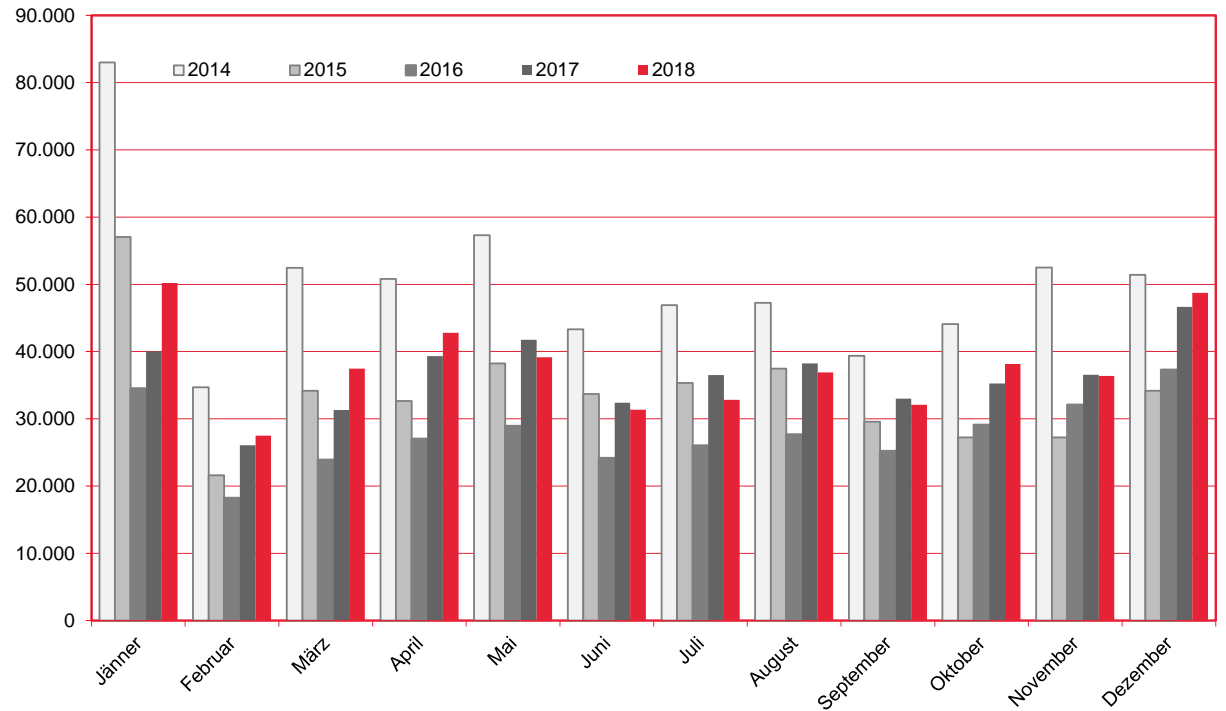

Nächtigungen im Jahresverlauf 2014 - 2018

Alle Unterkünfte

Russland

WIEN

Monat	2014	2015	2016	2017	+/- in %	2018	+/- in %
Jänner	82.995	57.030	34.508	40.006	15,9	50.196	25,5
Februar	34.681	21.612	18.243	26.059	42,8	27.500	5,5
März	52.436	34.177	23.885	31.310	31,1	37.466	19,7
April	50.821	32.655	27.015	39.340	45,6	42.773	8,7
Mai	57.314	38.239	28.944	41.770	44,3	39.150	-6,3
Juni	43.308	33.683	24.161	32.390	34,1	31.371	-3,1
Juli	46.917	35.349	26.008	36.496	40,3	32.814	-10,1
August	47.253	37.456	27.659	38.262	38,3	36.902	-3,6
September	39.350	29.588	25.181	33.016	31,1	32.102	-2,8
Oktober	44.080	27.234	29.119	35.263	21,1	38.165	8,2
November	52.475	27.225	32.068	36.542	14,0	36.364	-0,5
Dezember	51.433	34.188	37.279	46.648	25,1	48.737	4,5
Gesamt	603.063	408.436	334.070	437.102	30,8	453.540	3,8

Alle Unterkünfte: Hotels, Pensionen, Jugendherbergen, Campingplätze und sonstige Unterkünfte, Besuche bei Freunden und Verwandten nicht erfasst.

Quelle: MA 23 (Dezernat Statistik)

Herausgeber: WienTourismus

Angela Zettel, Tel. +43-1-211 14-125; angela.zettel@wien.info