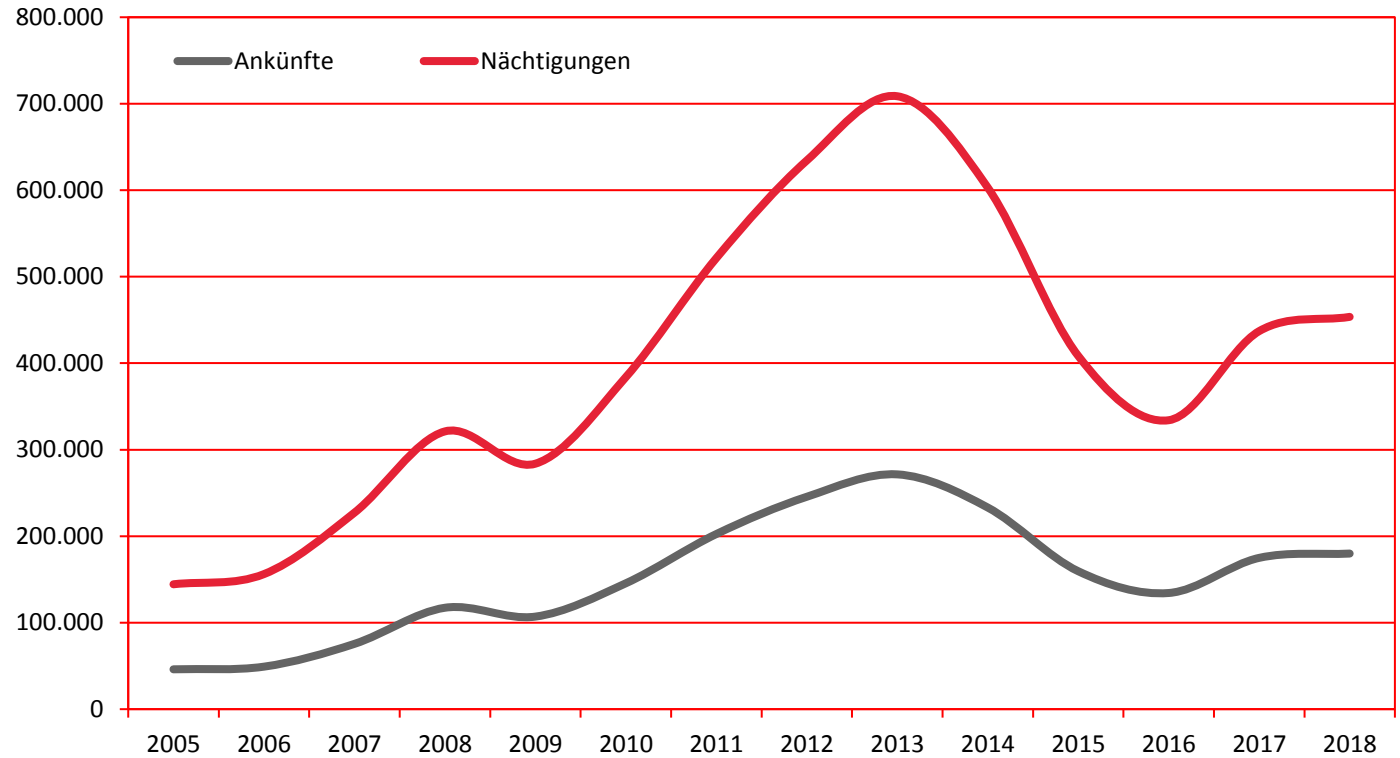

Ankünfte und Nächtigungen Jänner-Dezember 2005 - 2018  
 Alle Unterkünfte  
 Russland

**W I E N**

Jahr	Ankünfte	+/- in %	Nächtigungen	+/- in %
2004	39.250		119.597	
2005	46.073	17,4	144.393	20,7
2006	49.133	6,6	156.152	8,1
2007	75.488	53,6	227.156	45,5
2008	117.260	55,3	321.140	41,4
2009	107.009	-8,7	283.809	-11,6
2010	145.580	36,0	383.943	35,3
2011	202.485	39,1	521.540	35,8
2012	245.567	21,3	634.398	21,6
2013	271.458	10,5	708.646	11,7
2014	233.117	-14,1	603.063	-14,9
2015	159.492	-31,6	408.436	-32,3
2016	134.322	-15,8	334.070	-18,2
2017	174.948	30,2	437.102	30,8
2018	179.901	2,8	453.540	3,8