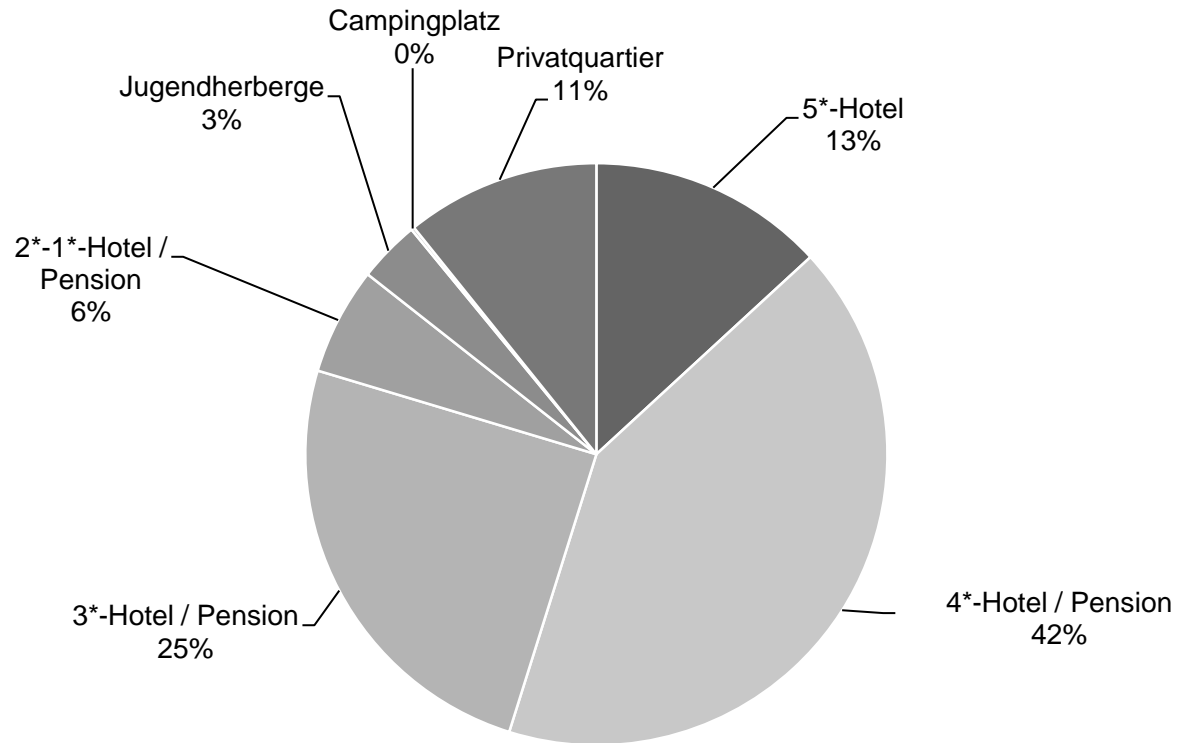

Alle Unterkünfte: Hotels, Pensionen, Jugendherbergen, Campingplätze und sonstige Unterkünfte, Besuche bei Freunden und Verwandten nicht erfasst.

Quelle: MA 23 (Dezernat Statistik)

Herausgeber: WienTourismus

Angela Zettel, Tel. +43-1-211 14-125; angela.zettel@wien.info

Nächtigungsanteile Jänner-Dezember 2018  
 Alle Unterkünfte  
 Russland

Kategorie	Nachtungen	Anteil in %
5*-Hotel	59.667	13,2
4*-Hotel / Pension	189.074	41,7
3*-Hotel / Pension	112.459	24,8
2*-1*-Hotel / Pension	27.075	6,0
Jugendherberge	15.546	3,4
Campingplatz	803	0,2
Privatquartier	48.916	10,8
alle Unterkünfte	453.540	100