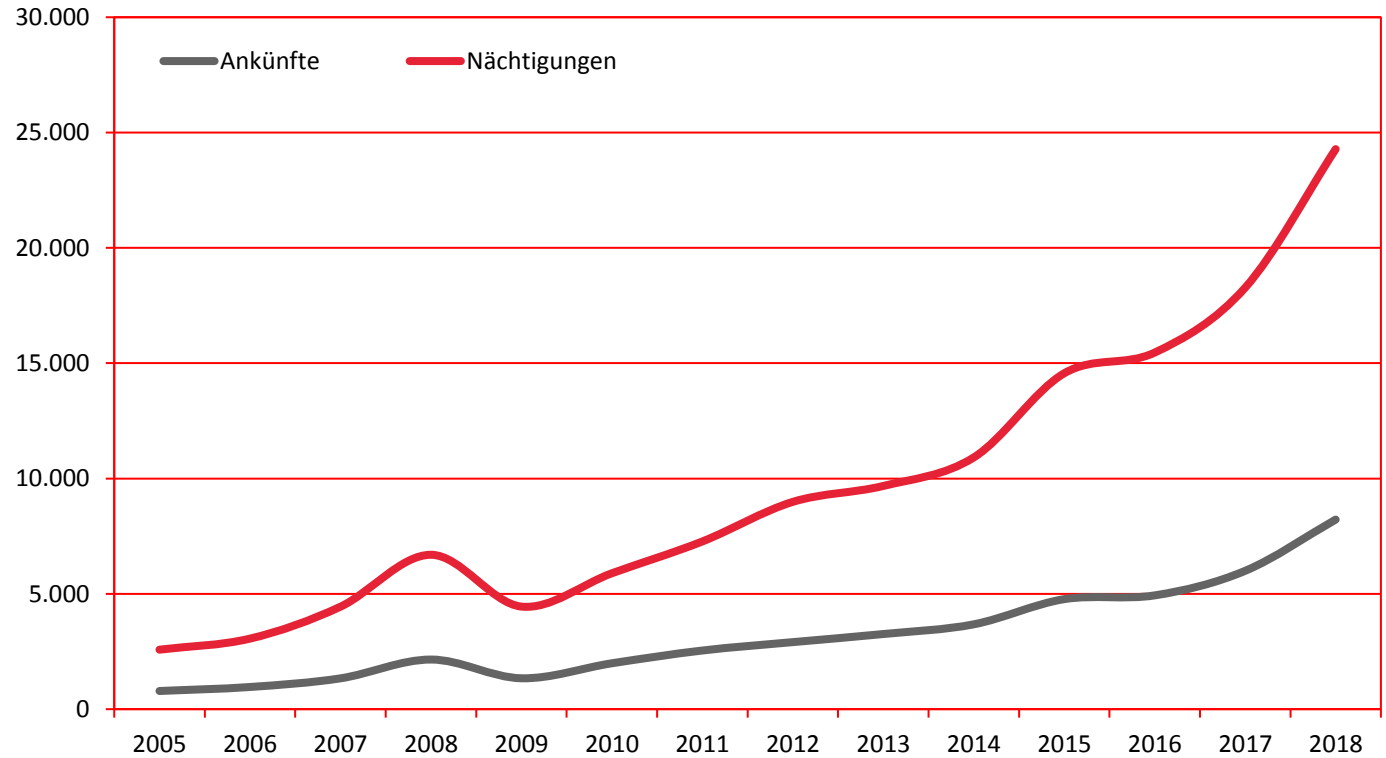

Ankünfte und Nächtigungen Jänner-Dezember 2005 - 2018
 Alle Unterkünfte
 Malta

W I E N

Jahr	Ankünfte	+/- in %	Nächtigungen	+/- in %
2004	202		615	
2005	788	290,1	2.579	319,3
2006	961	22,0	3.058	18,6
2007	1.336	39,0	4.442	45,3
2008	2.152	61,1	6.694	50,7
2009	1.340	-37,7	4.448	-33,6
2010	1.990	48,5	5.892	32,5
2011	2.543	27,8	7.271	23,4
2012	2.907	14,3	8.988	23,6
2013	3.257	12,0	9.678	7,7
2014	3.679	13,0	10.914	12,8
2015	4.770	29,7	14.564	33,4
2016	4.933	3,4	15.461	6,2
2017	5.998	21,6	18.276	18,2
2018	8.220	37,0	24.282	32,9