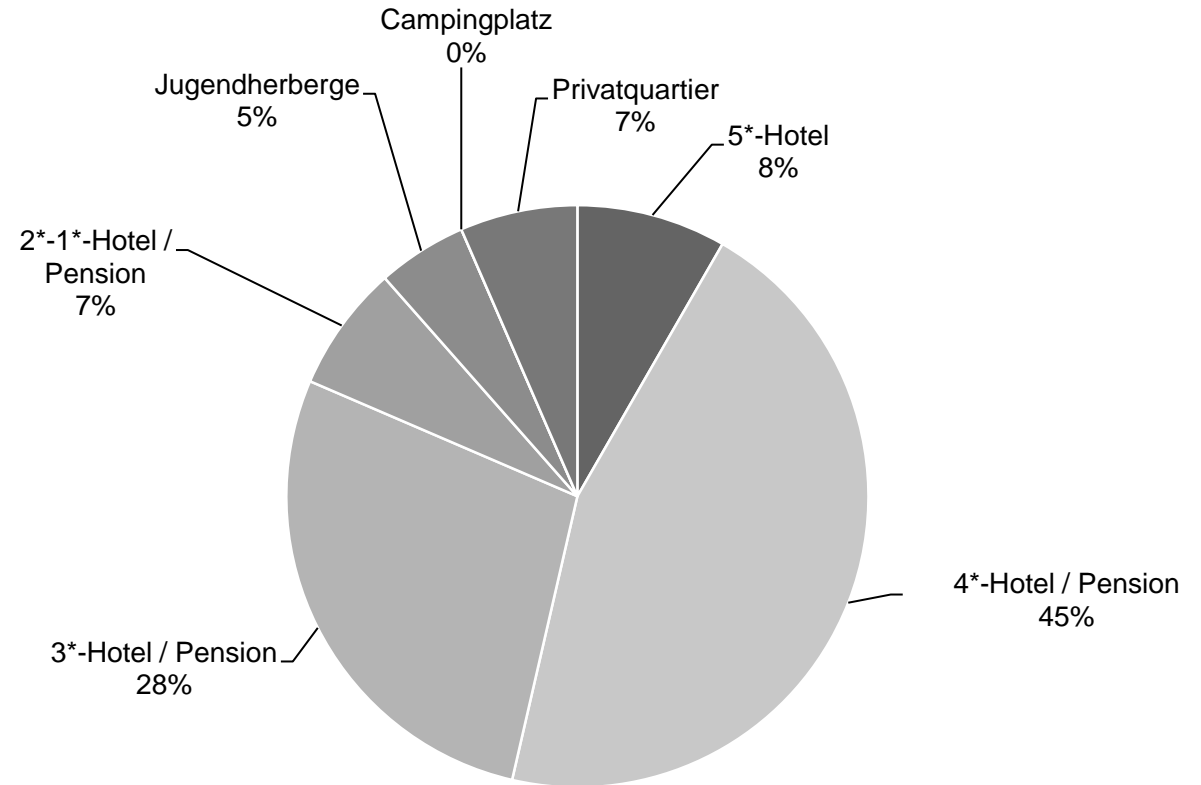

Alle Unterkünfte: Hotels, Pensionen, Jugendherbergen, Campingplätze und sonstige Unterkünfte, Besuche bei Freunden und Verwandten nicht erfasst.

Quelle: MA 23 (Dezernat Statistik)

Herausgeber: WienTourismus

Angela Zettel, Tel. +43-1-211 14-125; angela.zettel@wien.info

Nächtigungsanteile Jänner-Dezember 2018

Alle Unterkünfte

Malta

WIEN

Kategorie	Nächte	Anteil in %
5*-Hotel	2.019	8,3
4*-Hotel / Pension	10.997	45,3
3*-Hotel / Pension	6.765	27,9
2*-1*-Hotel / Pension	1.706	7,0
Jugendherberge	1.209	5,0
Campingplatz	0	0,0
Privatquartier	1.586	6,5
alle Unterkünfte	24.282	100

Alle Unterkünfte: Hotels, Pensionen, Jugendherbergen, Campingplätze und sonstige Unterkünfte
Besuche bei Freunden und Verwandten nicht erfasst.

Quelle: MA 23 (Dezernat Statistik)

Herausgeber: WienTourismus