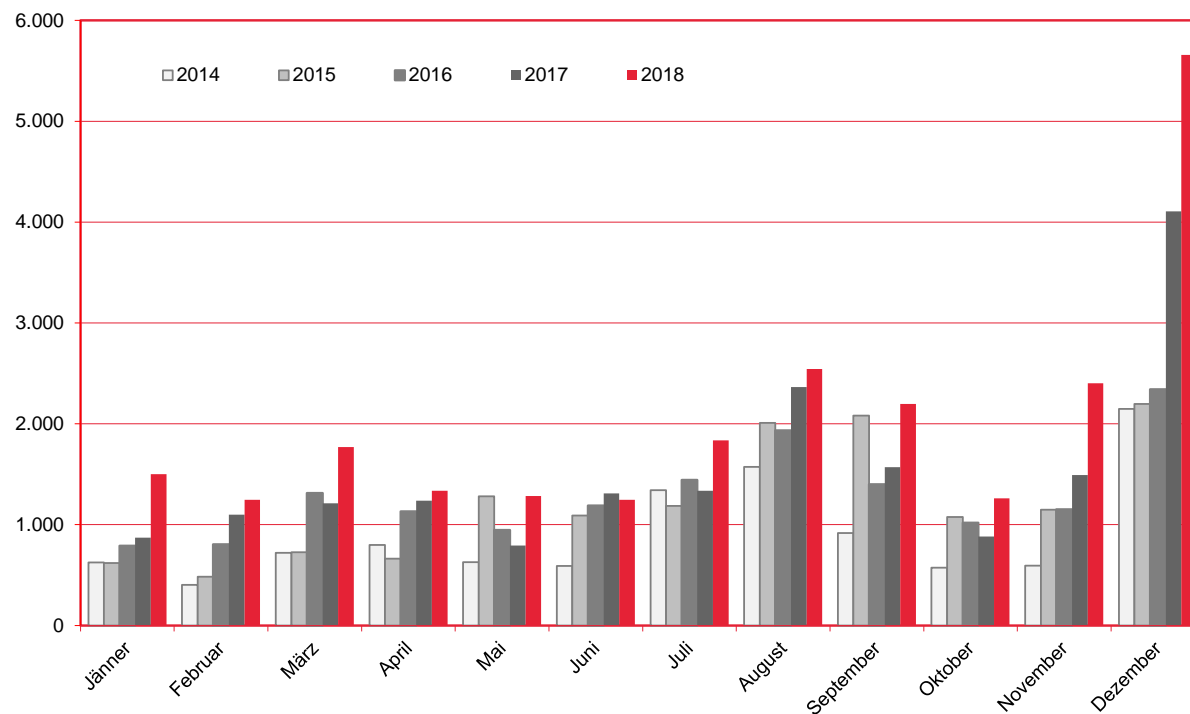

Nächtigungen im Jahresverlauf 2014 - 2018

Alle Unterkünfte

Malta

WIEN

Monat	2014	2015	2016	2017	+/- in %	2018	+/- in %
Jänner	627	621	790	872	10,4	1.502	72,2
Februar	403	484	805	1.098	36,4	1.247	13,6
März	720	728	1.312	1.213	-7,5	1.770	45,9
April	798	662	1.130	1.237	9,5	1.335	7,9
Mai	629	1.281	947	794	-16,2	1.284	61,7
Juni	591	1.090	1.190	1.309	10,0	1.246	-4,8
Juli	1.341	1.185	1.444	1.337	-7,4	1.836	37,3
August	1.574	2.008	1.934	2.364	22,2	2.545	7,7
September	916	2.081	1.399	1.570	12,2	2.198	40,0
Oktober	574	1.077	1.019	882	-13,4	1.260	42,9
November	594	1.149	1.150	1.493	29,8	2.402	60,9
Dezember	2.147	2.198	2.341	4.107	75,4	5.657	37,7
Gesamt	10.914	14.564	15.461	18.276	18,2	24.282	32,9

Alle Unterkünfte: Hotels, Pensionen, Jugendherbergen, Campingplätze und sonstige Unterkünfte, Besuche bei Freunden und Verwandten nicht erfasst.

Quelle: MA 23 (Dezernat Statistik)

Herausgeber: WienTourismus

Angela Zettel, Tel. +43-1-211 14-125; angela.zettel@wien.info