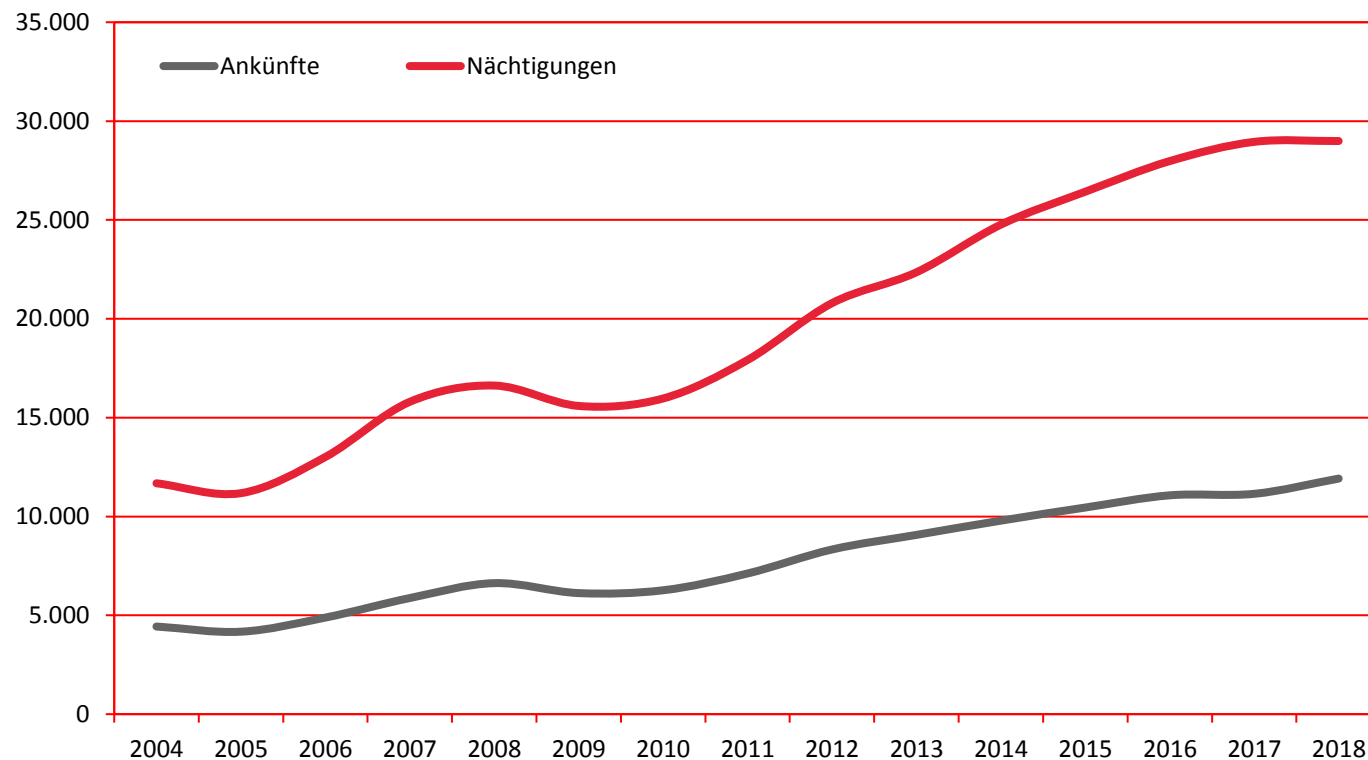

Ankünfte und Nächtigungen Jänner-Dezember 2004 - 2018
 Alle Unterkünfte
 Luxemburg

W I E N

Jahr	Ankünfte	+/- in %	Nächtigungen	+/- in %
2004	4.433		11.679	
2005	4.171	-5,9	11.179	-4,3
2006	4.885	17,1	13.008	16,4
2007	5.873	20,2	15.800	21,5
2008	6.627	12,8	16.622	5,2
2009	6.124	-7,6	15.590	-6,2
2010	6.267	2,3	15.969	2,4
2011	7.116	13,5	17.915	12,2
2012	8.329	17,0	20.791	16,1
2013	9.068	8,9	22.353	7,5
2014	9.789	8,0	24.763	10,8
2015	10.453	6,8	26.429	6,7
2016	11.070	5,9	27.978	5,9
2017	11.146	0,7	28.950	3,5
2018	11.916	6,9	28.991	0,1

Diese und andere Statistiken finden Sie unter:
www.B2B.wien.info (Kapitel: Statistik & Marktforschung)

Nächtigungen im Jahresverlauf 2014 - 2018

Alle Unterkünfte

Luxemburg

WIEN

Monat	2014	2015	2016	2017	+/- in %	2018	+/- in %
Jänner	945	1.117	1.361	1.493	9,7	1.208	-19,1
Februar	1.270	1.531	1.842	1.522	-17,4	1.425	-6,4
März	1.525	1.664	2.416	1.770	-26,7	1.874	5,9
April	2.707	2.789	2.791	3.285	17,7	3.263	-0,7
Mai	2.359	2.794	3.125	2.833	-9,3	2.929	3,4
Juni	3.023	2.134	2.577	2.712	5,2	2.258	-16,7
Juli	2.204	2.291	2.291	2.337	2,0	2.480	6,1
August	2.050	2.476	2.578	2.883	11,8	2.825	-2,0
September	2.244	2.358	2.334	2.454	5,1	2.619	6,7
Oktober	2.251	2.221	2.078	2.391	15,1	2.560	7,1
November	1.615	2.032	1.945	2.082	7,0	2.465	18,4
Dezember	2.570	3.022	2.640	3.188	20,8	3.085	-3,2
Gesamt	24.763	26.429	27.978	28.950	3,5	28.991	0,1