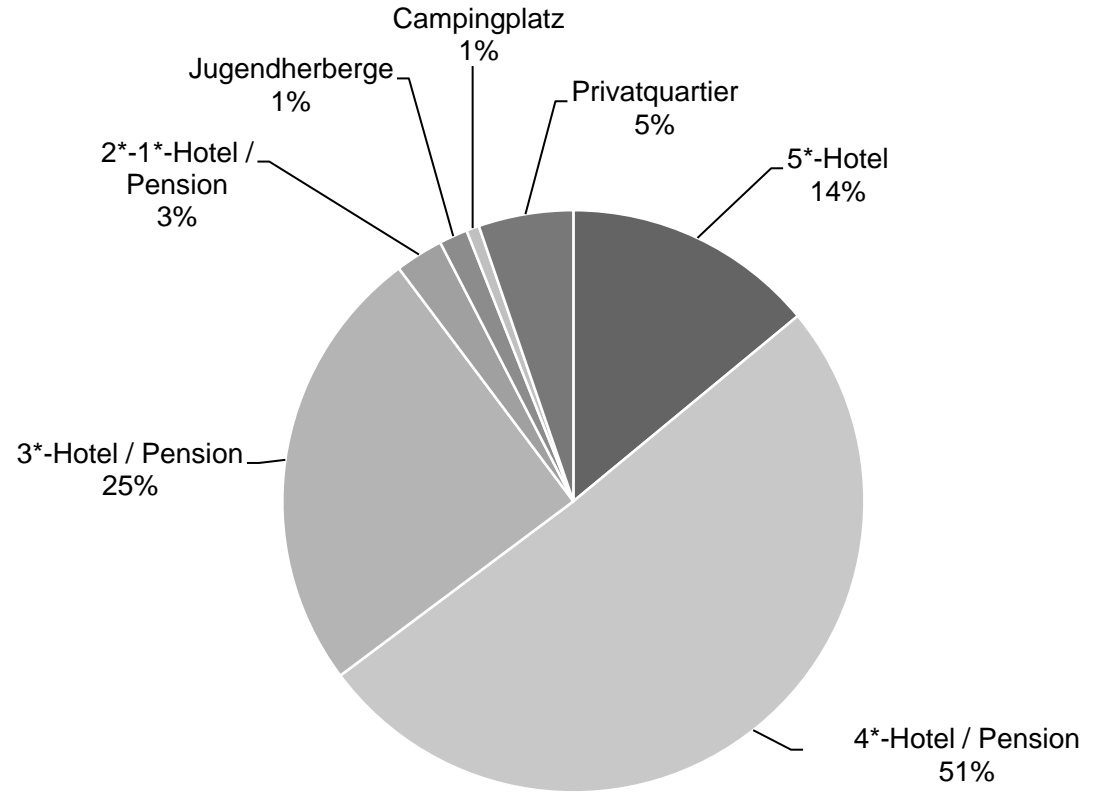

Diese und andere Statistiken finden Sie unter:
www.B2B.wien.info (Kapitel: Statistik & Marktforschung)

Nächtigungen im Jahresverlauf 2014 - 2018

Alle Unterkünfte

Luxemburg

WIEN

Monat	2014	2015	2016	2017	+/- in %	2018	+/- in %
Jänner	945	1.117	1.361	1.493	9,7	1.208	-19,1
Februar	1.270	1.531	1.842	1.522	-17,4	1.425	-6,4
März	1.525	1.664	2.416	1.770	-26,7	1.874	5,9
April	2.707	2.789	2.791	3.285	17,7	3.263	-0,7
Mai	2.359	2.794	3.125	2.833	-9,3	2.929	3,4
Juni	3.023	2.134	2.577	2.712	5,2	2.258	-16,7
Juli	2.204	2.291	2.291	2.337	2,0	2.480	6,1
August	2.050	2.476	2.578	2.883	11,8	2.825	-2,0
September	2.244	2.358	2.334	2.454	5,1	2.619	6,7
Oktober	2.251	2.221	2.078	2.391	15,1	2.560	7,1
November	1.615	2.032	1.945	2.082	7,0	2.465	18,4
Dezember	2.570	3.022	2.640	3.188	20,8	3.085	-3,2
Gesamt	24.763	26.429	27.978	28.950	3,5	28.991	0,1

Alle Unterkünfte: Hotels, Pensionen, Jugendherbergen, Campingplätze und sonstige Unterkünfte, Besuche bei Freunden und Verwandten nicht erfasst.

Quelle: MA 23 (Dezernat Statistik)
 Herausgeber: WienTourismus
 Angela Zettel, Tel. +43-1-211 14-125; angela.zettel@wien.info

Nächtigungsanteile Jänner-Dezember 2018
 Alle Unterkünfte
 Luxemburg

W I E N

Kategorie	Nächtigungen	Anteil in %
5*-Hotel	4.064	14,0
4*-Hotel / Pension	14.717	50,8
3*-Hotel / Pension	7.242	25,0
2*-1*-Hotel / Pension	775	2,7
Jugendherberge	458	1,6
Campingplatz	208	0,7
Privatquartier	1.527	5,3
alle Unterkünfte	28.991	100

Alle Unterkünfte: Hotels, Pensionen, Jugendherbergen, Campingplätze und sonstige Unterkünfte
 Besuche bei Freunden und Verwandten nicht erfasst.

Quelle: MA 23 (Dezernat Statistik)

Herausgeber: WienTourismus