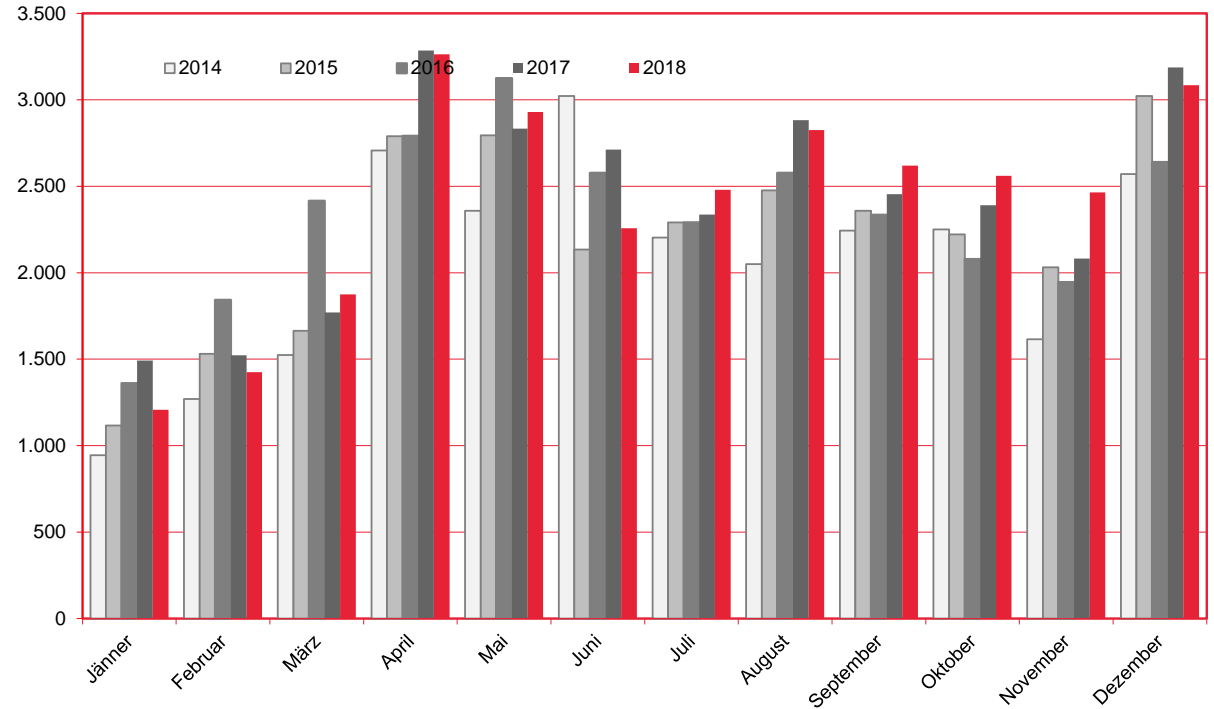

Nächtigungen im Jahresverlauf 2014 - 2018

Alle Unterkünfte

Luxemburg

WIEN

Monat	2014	2015	2016	2017	+/- in %	2018	+/- in %
Jänner	945	1.117	1.361	1.493	9,7	1.208	-19,1
Februar	1.270	1.531	1.842	1.522	-17,4	1.425	-6,4
März	1.525	1.664	2.416	1.770	-26,7	1.874	5,9
April	2.707	2.789	2.791	3.285	17,7	3.263	-0,7
Mai	2.359	2.794	3.125	2.833	-9,3	2.929	3,4
Juni	3.023	2.134	2.577	2.712	5,2	2.258	-16,7
Juli	2.204	2.291	2.291	2.337	2,0	2.480	6,1
August	2.050	2.476	2.578	2.883	11,8	2.825	-2,0
September	2.244	2.358	2.334	2.454	5,1	2.619	6,7
Oktober	2.251	2.221	2.078	2.391	15,1	2.560	7,1
November	1.615	2.032	1.945	2.082	7,0	2.465	18,4
Dezember	2.570	3.022	2.640	3.188	20,8	3.085	-3,2
Gesamt	24.763	26.429	27.978	28.950	3,5	28.991	0,1

Alle Unterkünfte: Hotels, Pensionen, Jugendherbergen, Campingplätze und sonstige Unterkünfte, Besuche bei Freunden und Verwandten nicht erfasst.

Quelle: MA 23 (Dezernat Statistik)
Herausgeber: WienTourismus
Angela Zettel, Tel. +43-1-211 14-125; angela.zettel@wien.info