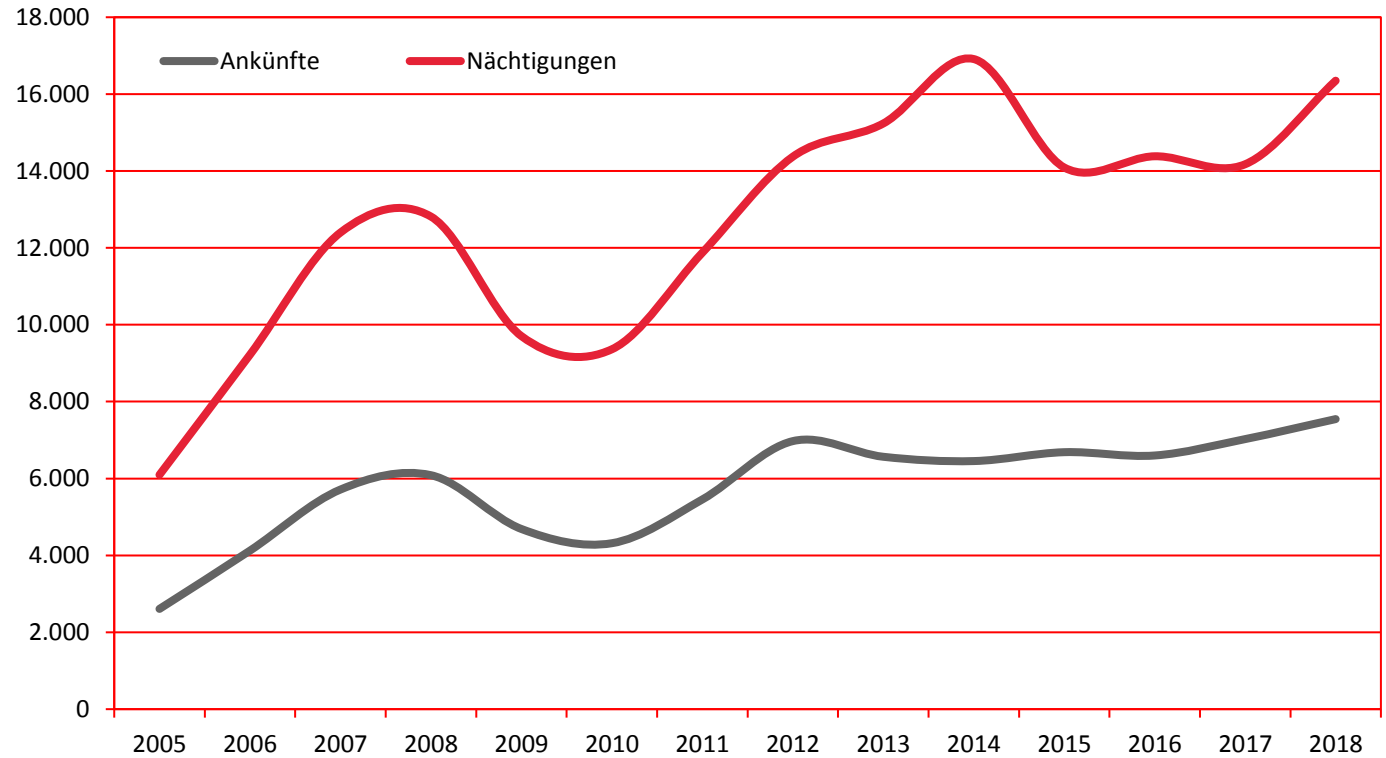

Ankünfte und Nächtigungen Jänner-Dezember 2005 - 2018
 Alle Unterkünfte
 Lettland

WIEN

Jahr	Ankünfte	+/- in %	Nächtigungen	+/- in %
2004	425		1.052	
2005	2.608	513,6	6.096	479,5
2006	4.124	58,1	9.220	51,2
2007	5.713	38,5	12.398	34,5
2008	6.087	6,5	12.815	3,4
2009	4.688	-23,0	9.706	-24,3
2010	4.317	-7,9	9.362	-3,5
2011	5.455	26,4	11.875	26,8
2012	6.973	27,8	14.372	21,0
2013	6.566	-5,8	15.236	6,0
2014	6.454	-1,7	16.912	11,0
2015	6.685	3,6	14.091	-16,7
2016	6.599	-1,3	14.383	2,1
2017	7.026	6,5	14.176	-1,4
2018	7.546	7,4	16.349	15,3