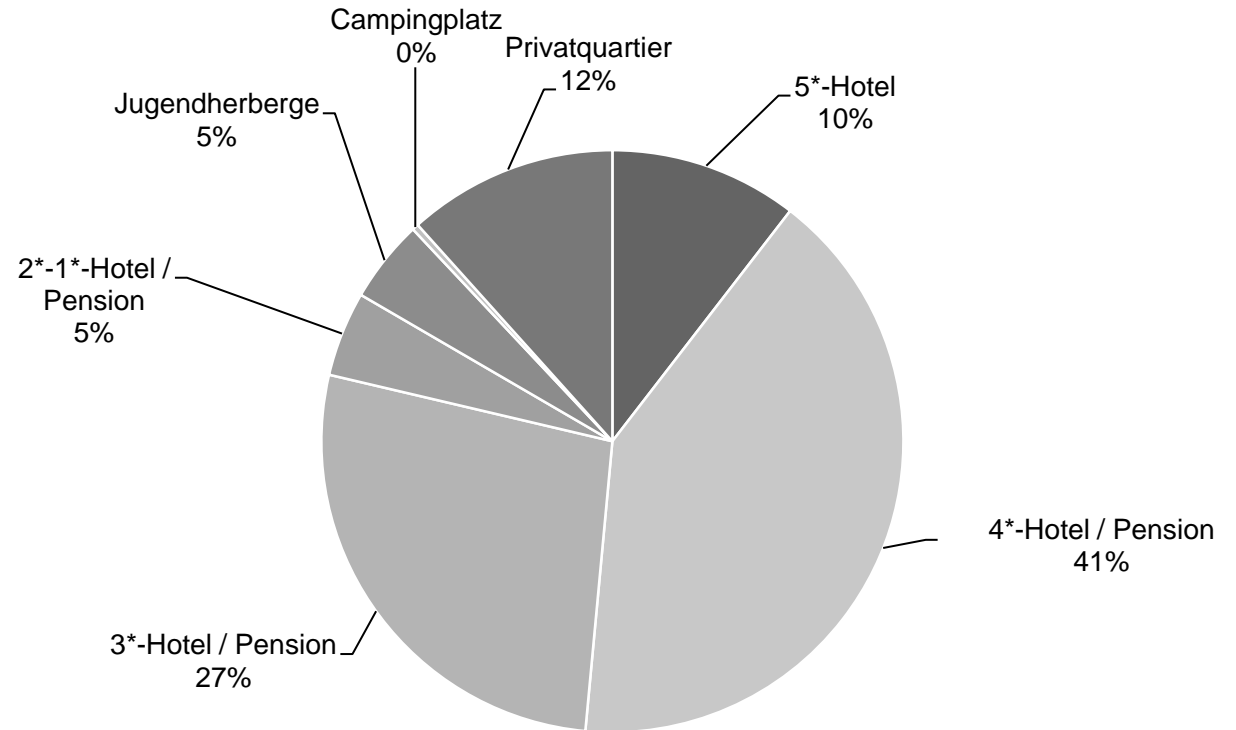

Diese und andere Statistiken finden Sie unter:
www.B2B.wien.info (Kapitel: Statistik & Marktforschung)

Nächtigungen im Jahresverlauf 2014 - 2018

Alle Unterkünfte

Lettland

WIEN

Monat	2014	2015	2016	2017	+/- in %	2018	+/- in %
Jänner	1.139	756	774	899	16,1	852	-5,2
Februar	1.144	855	738	834	13,0	924	10,8
März	2.218	1.173	1.203	1.186	-1,4	1.416	19,4
April	2.006	1.139	1.150	1.424	23,8	1.328	-6,7
Mai	1.953	1.313	1.635	1.012	-38,1	1.321	30,5
Juni	1.150	1.446	1.376	1.190	-13,5	1.065	-10,5
Juli	1.495	1.550	1.229	1.375	11,9	1.504	9,4
August	981	1.016	1.230	1.407	14,4	1.309	-7,0
September	1.426	1.160	1.193	965	-19,1	1.422	47,4
Oktober	1.360	1.412	1.302	1.379	5,9	1.542	11,8
November	918	1.143	1.183	1.107	-6,4	1.404	26,8
Dezember	1.122	1.128	1.370	1.398	2,0	2.262	61,8
Gesamt	16.912	14.091	14.383	14.176	-1,4	16.349	15,3

Alle Unterkünfte: Hotels, Pensionen, Jugendherbergen, Campingplätze und sonstige Unterkünfte, Besuche bei Freunden und Verwandten nicht erfasst.

Quelle: MA 23 (Dezernat Statistik)

Herausgeber: WienTourismus

Angela Zettel, Tel. +43-1-211 14-125; angela.zettel@wien.info

Nächtigungsanteile Jänner-Dezember 2018
 Alle Unterkünfte
 Lettland

Kategorie	Nachtigungen	Anteil in %
5*-Hotel	1.711	10,5
4*-Hotel / Pension	6.706	41,0
3*-Hotel / Pension	4.445	27,2
2*-1*-Hotel / Pension	771	4,7
Jugendherberge	751	4,6
Campingplatz	58	0,4
Privatquartier	1.907	11,7
alle Unterkünfte	16.349	100

Alle Unterkünfte: Hotels, Pensionen, Jugendherbergen, Campingplätze und sonstige Unterkünfte
 Besuche bei Freunden und Verwandten nicht erfasst.

Quelle: MA 23 (Dezernat Statistik)

Herausgeber: WienTourismus