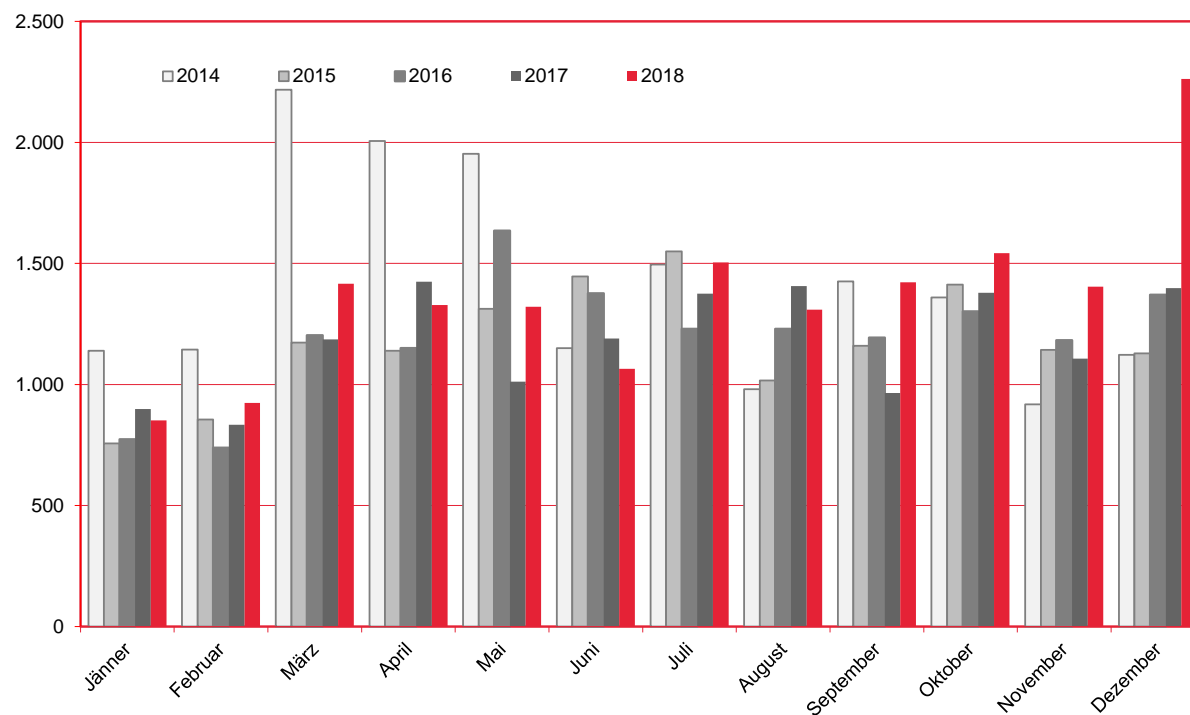

Nächtigungen im Jahresverlauf 2014 - 2018

Alle Unterkünfte

Lettland

WIEN

Monat	2014	2015	2016	2017	+/- in %	2018	+/- in %
Jänner	1.139	756	774	899	16,1	852	-5,2
Februar	1.144	855	738	834	13,0	924	10,8
März	2.218	1.173	1.203	1.186	-1,4	1.416	19,4
April	2.006	1.139	1.150	1.424	23,8	1.328	-6,7
Mai	1.953	1.313	1.635	1.012	-38,1	1.321	30,5
Juni	1.150	1.446	1.376	1.190	-13,5	1.065	-10,5
Juli	1.495	1.550	1.229	1.375	11,9	1.504	9,4
August	981	1.016	1.230	1.407	14,4	1.309	-7,0
September	1.426	1.160	1.193	965	-19,1	1.422	47,4
Oktober	1.360	1.412	1.302	1.379	5,9	1.542	11,8
November	918	1.143	1.183	1.107	-6,4	1.404	26,8
Dezember	1.122	1.128	1.370	1.398	2,0	2.262	61,8
Gesamt	16.912	14.091	14.383	14.176	-1,4	16.349	15,3

Alle Unterkünfte: Hotels, Pensionen, Jugendherbergen, Campingplätze und sonstige Unterkünfte, Besuche bei Freunden und Verwandten nicht erfasst.

Quelle: MA 23 (Dezernat Statistik)

Herausgeber: WienTourismus

Angela Zettel, Tel. +43-1-211 14-125; angela.zettel@wien.info