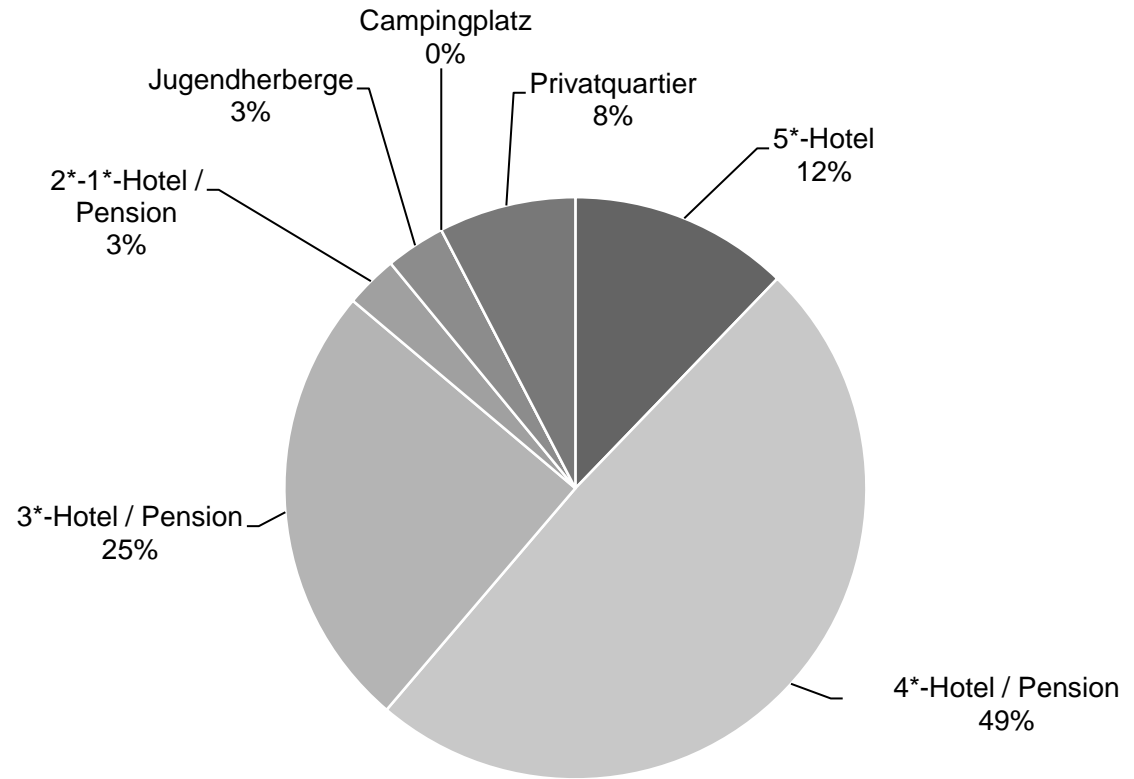

Diese und andere Statistiken finden Sie unter:
www.B2B.wien.info (Kapitel: Statistik & Marktforschung)

Nächtigungen im Jahresverlauf 2014 - 2018

Alle Unterkünfte

Island

WIEN

Monat	2014	2015	2016	2017	+/- in %	2018	+/- in %
Jänner	204	238	214	396	85,0	341	-13,9
Februar	327	236	425	288	-32,2	393	36,5
März	404	518	599	693	15,7	795	14,7
April	1.050	1.221	679	893	31,5	752	-15,8
Mai	1.026	1.697	985	978	-0,7	707	-27,7
Juni	925	1.249	850	1.209	42,2	1.404	16,1
Juli	956	6.837	974	678	-30,4	938	38,3
August	1.120	1.016	1.197	778	-35,0	797	2,4
September	722	914	1.403	891	-36,5	779	-12,6
Oktober	1.069	1.141	843	639	-24,2	878	37,4
November	1.247	655	1.367	598	-56,3	621	3,8
Dezember	656	573	852	669	-21,5	1.106	65,3
Gesamt	9.706	16.295	10.388	8.710	-16,2	9.511	9,2

Alle Unterkünfte: Hotels, Pensionen, Jugendherbergen, Campingplätze und sonstige Unterkünfte, Besuche bei Freunden und Verwandten nicht erfasst.

Quelle: MA 23 (Dezernat Statistik)

Herausgeber: WienTourismus

Angela Zettel, Tel. +43-1-211 14-125; angela.zettel@wien.info

Nächtigungsanteile Jänner-Dezember 2018
 Alle Unterkünfte
 Island

Kategorie	Nachtungen	Anteil in %
5*-Hotel	1.161	12,2
4*-Hotel / Pension	4.663	49,0
3*-Hotel / Pension	2.369	24,9
2*-1*-Hotel / Pension	277	2,9
Jugendherberge	316	3,3
Campingplatz	0	0,0
Privatquartier	725	7,6
alle Unterkünfte	9.511	100

Alle Unterkünfte: Hotels, Pensionen, Jugendherbergen, Campingplätze und sonstige Unterkünfte
 Besuche bei Freunden und Verwandten nicht erfasst.

Quelle: MA 23 (Dezernat Statistik)

Herausgeber: WienTourismus