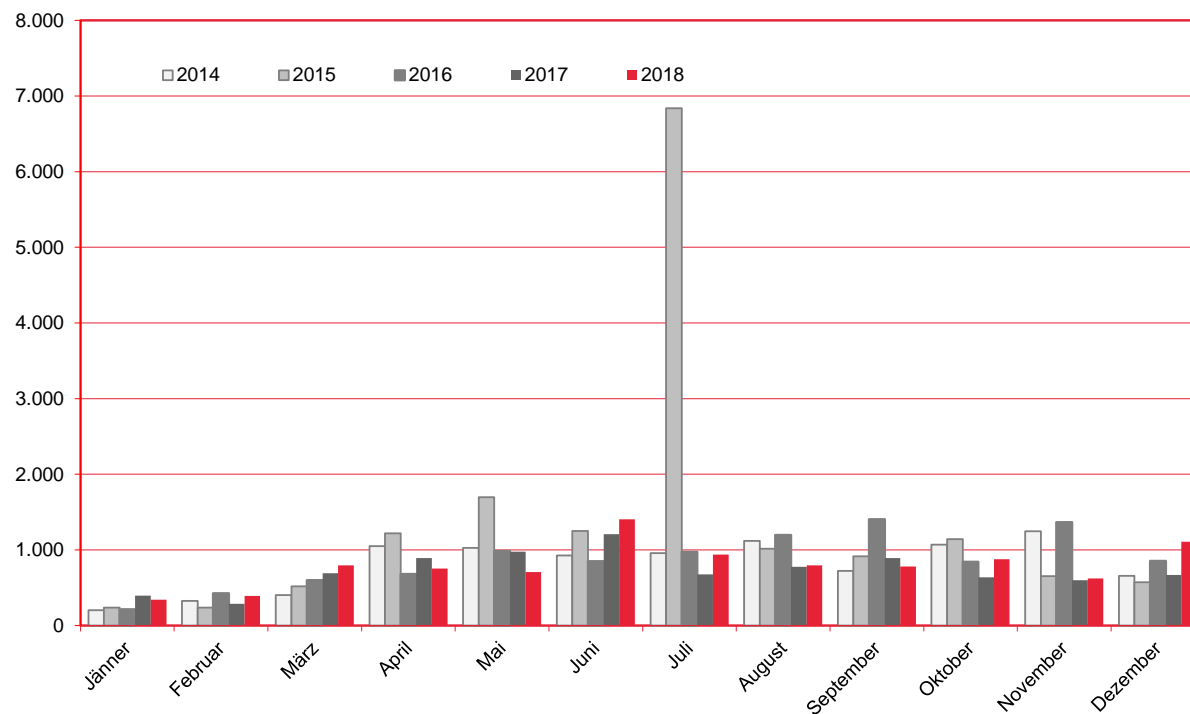

Nächtigungen im Jahresverlauf 2014 - 2018

Alle Unterkünfte

Island

WIEN

Monat	2014	2015	2016	2017	+/- in %	2018	+/- in %
Jänner	204	238	214	396	85,0	341	-13,9
Februar	327	236	425	288	-32,2	393	36,5
März	404	518	599	693	15,7	795	14,7
April	1.050	1.221	679	893	31,5	752	-15,8
Mai	1.026	1.697	985	978	-0,7	707	-27,7
Juni	925	1.249	850	1.209	42,2	1.404	16,1
Juli	956	6.837	974	678	-30,4	938	38,3
August	1.120	1.016	1.197	778	-35,0	797	2,4
September	722	914	1.403	891	-36,5	779	-12,6
Oktober	1.069	1.141	843	639	-24,2	878	37,4
November	1.247	655	1.367	598	-56,3	621	3,8
Dezember	656	573	852	669	-21,5	1.106	65,3
Gesamt	9.706	16.295	10.388	8.710	-16,2	9.511	9,2

Alle Unterkünfte: Hotels, Pensionen, Jugendherbergen, Campingplätze und sonstige Unterkünfte, Besuche bei Freunden und Verwandten nicht erfasst.

Quelle: MA 23 (Dezernat Statistik)

Herausgeber: WienTourismus

Angela Zettel, Tel. +43-1-211 14-125; angela.zettel@wien.info