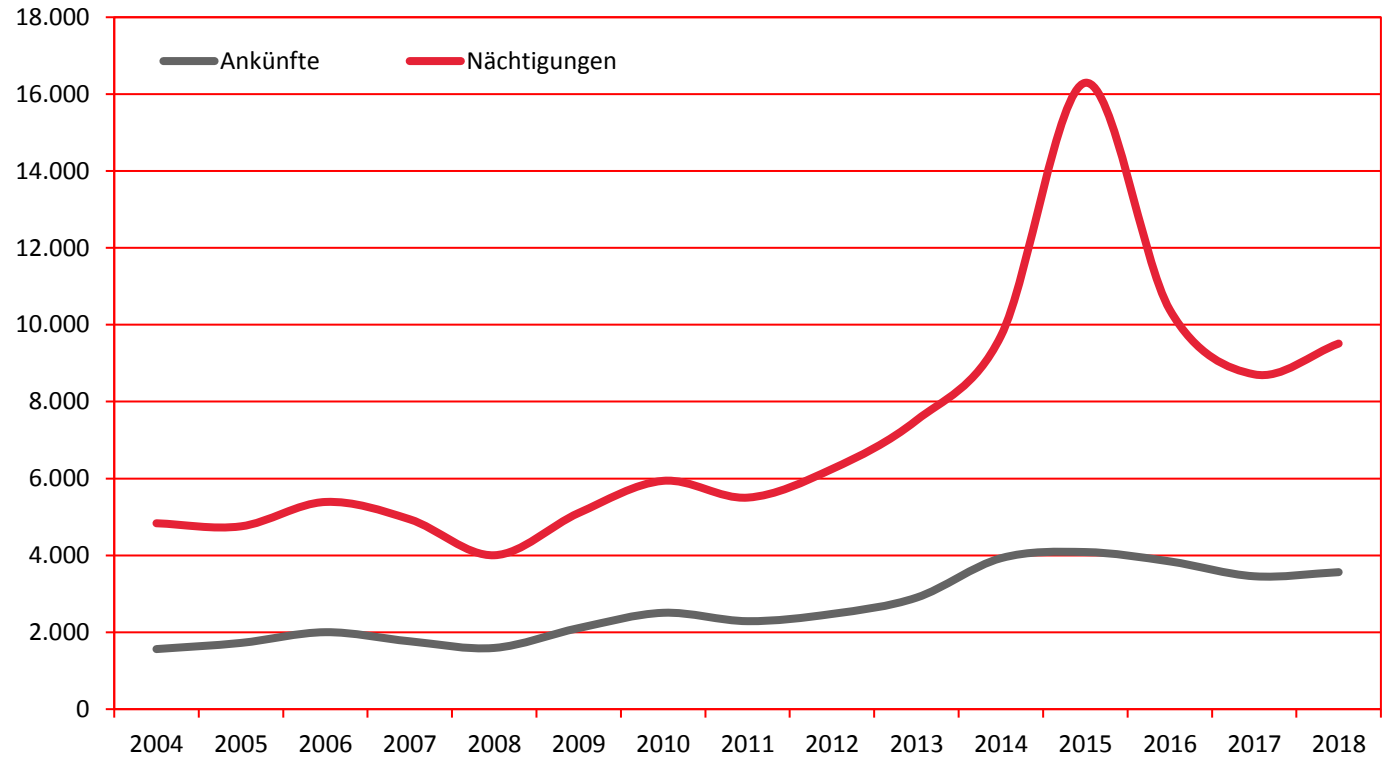

Ankünfte und Nächtigungen Jänner-Dezember 2004 - 2018
 Alle Unterkünfte
 Island

W I E N

Jahr	Ankünfte	+/- in %	Nächtigungen	+/- in %
2004	1.563		4.836	
2005	1.723	10,2	4.756	-1,7
2006	2.002	16,2	5.390	13,3
2007	1.766	-11,8	4.939	-8,4
2008	1.593	-9,8	4.004	-18,9
2009	2.109	32,4	5.104	27,5
2010	2.507	18,9	5.940	16,4
2011	2.289	-8,7	5.503	-7,4
2012	2.477	8,2	6.247	13,5
2013	2.901	17,1	7.515	20,3
2014	3.927	35,4	9.706	29,2
2015	4.087	4,1	16.295	67,9
2016	3.844	-5,9	10.388	-36,3
2017	3.457	-10,1	8.710	-16,2
2018	3.564	3,1	9.511	9,2