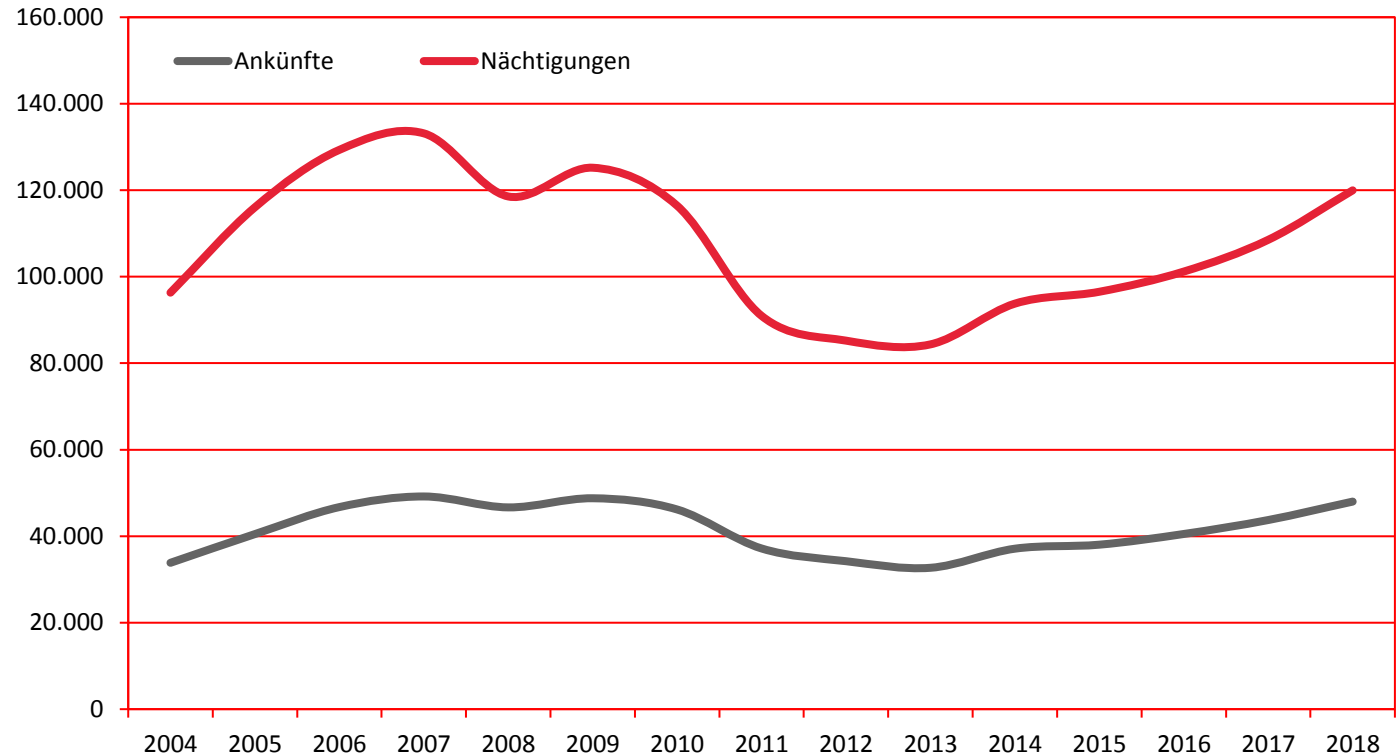

Ankünfte und Nächtigungen Jänner-Dezember 2004 - 2018
 Alle Unterkünfte
 Griechenland

Jahr	Ankünfte	+/- in %	Nächtigungen	+/- in %
2004	33.846		96.311	
2005	40.483	19,6	116.054	20,5
2006	46.726	15,4	129.330	11,4
2007	49.182	5,3	133.150	3,0
2008	46.657	-5,1	118.560	-11,0
2009	48.768	4,5	125.205	5,6
2010	46.170	-5,3	116.415	-7,0
2011	37.161	-19,5	90.952	-21,9
2012	34.217	-7,9	85.220	-6,3
2013	32.693	-4,5	84.356	-1,0
2014	37.110	13,5	93.778	11,2
2015	38.037	2,5	96.519	2,9
2016	40.508	6,5	101.189	4,8
2017	43.737	8,0	108.532	7,3
2018	48.001	9,7	119.971	10,5