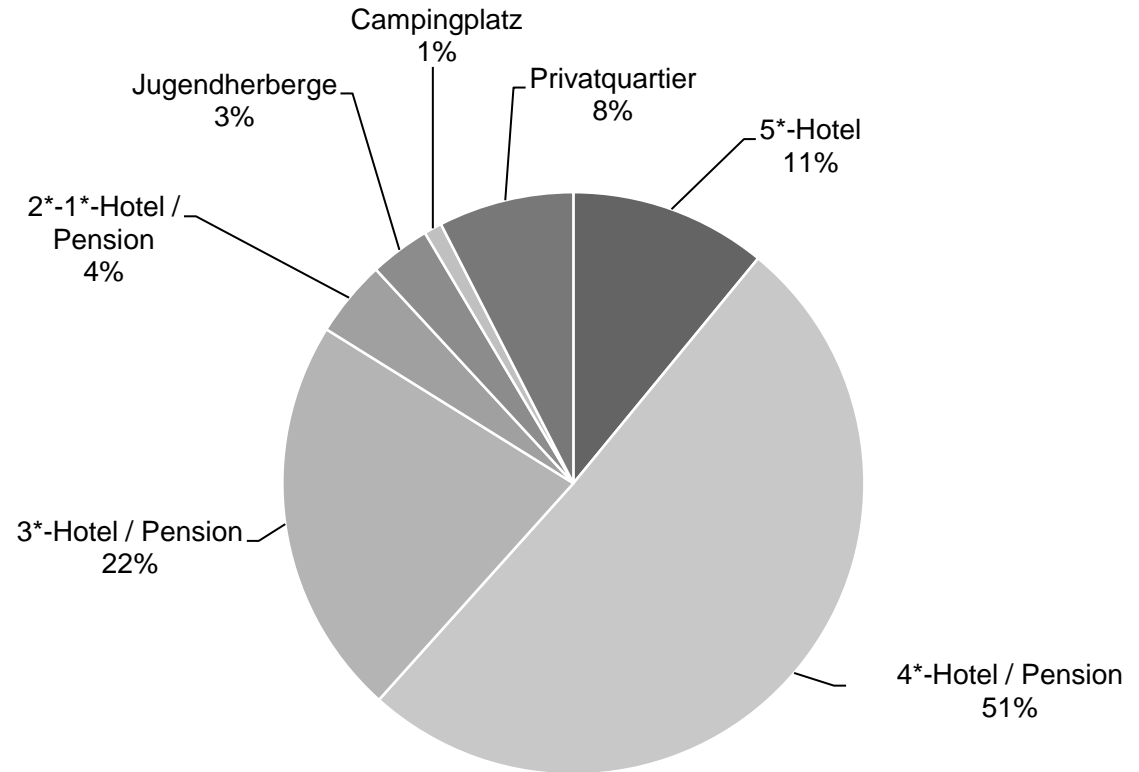

Diese und andere Statistiken finden Sie unter:
www.B2B.wien.info (Kapitel: Statistik & Marktforschung)

Nächtigungen im Jahresverlauf 2014 - 2018

Alle Unterkünfte

Griechenland

WIEN

Monat	2014	2015	2016	2017	+/- in %	2018	+/- in %
Jänner	10.020	9.147	9.619	10.775	12,0	10.064	-6,6
Februar	5.380	5.037	5.275	6.009	13,9	6.489	8,0
März	8.203	6.398	8.502	7.313	-14,0	7.323	0,1
April	6.856	7.929	7.236	7.468	3,2	7.864	5,3
Mai	5.044	5.619	5.714	5.054	-11,6	5.552	9,9
Juni	4.309	6.124	6.764	5.370	-20,6	4.560	-15,1
Juli	4.549	4.424	6.131	6.049	-1,3	6.067	0,3
August	5.242	6.535	6.719	8.267	23,0	9.149	10,7
September	4.718	5.179	5.346	4.715	-11,8	4.958	5,2
Oktober	5.438	6.186	7.531	6.891	-8,5	7.589	10,1
November	6.613	8.020	7.434	7.812	5,1	11.593	48,4
Dezember	27.406	25.921	24.918	32.809	31,7	38.763	18,1
Gesamt	93.778	96.519	101.189	108.532	7,3	119.971	10,5

Alle Unterkünfte: Hotels, Pensionen, Jugendherbergen, Campingplätze und sonstige Unterkünfte, Besuche bei Freunden und Verwandten nicht erfasst.

Quelle: MA 23 (Dezernat Statistik)
 Herausgeber: WienTourismus
 Angela Zettel, Tel. +43-1-211 14-125; angela.zettel@wien.info

Nächtigungsanteile Jänner-Dezember 2018
 Alle Unterkünfte
 Griechenland

Kategorie	Nächtigungen	Anteil in %
5*-Hotel	13.133	10,9
4*-Hotel / Pension	60.826	50,7
3*-Hotel / Pension	26.659	22,2
2*-1*-Hotel / Pension	5.109	4,3
Jugendherberge	4.022	3,4
Campingplatz	1.197	1,0
Privatquartier	9.025	7,5
alle Unterkünfte	119.971	100