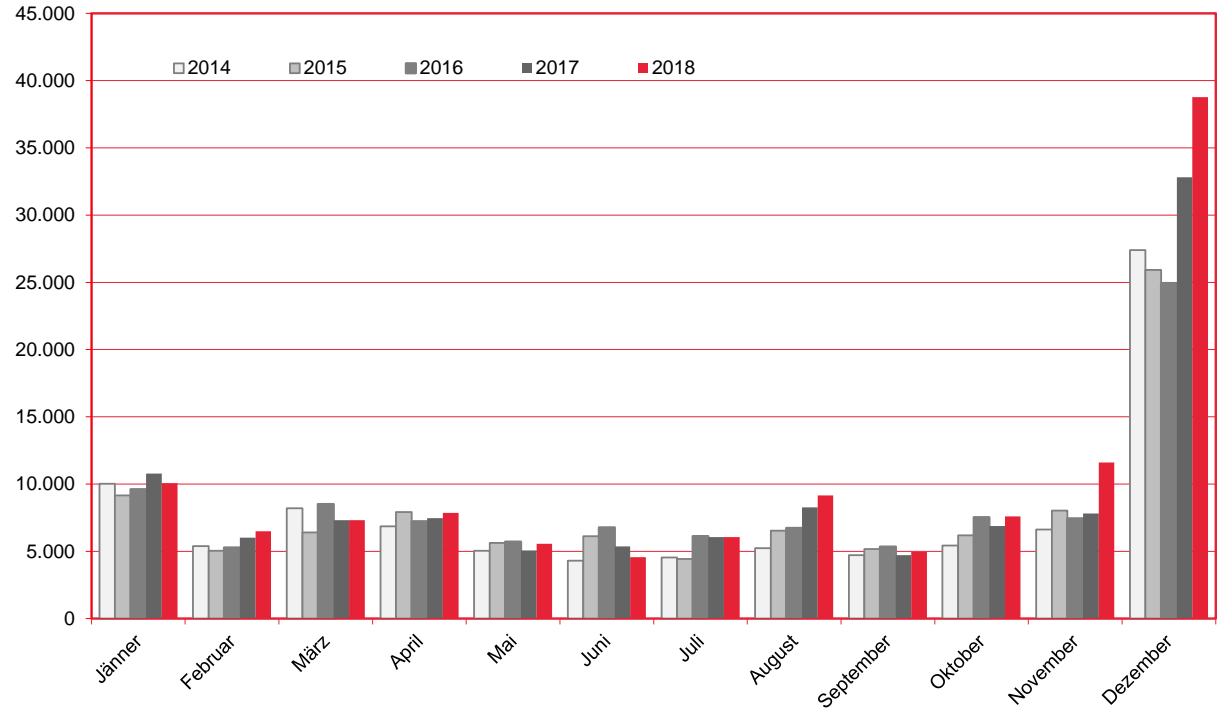

Nächtigungen im Jahresverlauf 2014 - 2018

Alle Unterkünfte

Griechenland

WIEN

Monat	2014	2015	2016	2017	+/- in %	2018	+/- in %
Jänner	10.020	9.147	9.619	10.775	12,0	10.064	-6,6
Februar	5.380	5.037	5.275	6.009	13,9	6.489	8,0
März	8.203	6.398	8.502	7.313	-14,0	7.323	0,1
April	6.856	7.929	7.236	7.468	3,2	7.864	5,3
Mai	5.044	5.619	5.714	5.054	-11,6	5.552	9,9
Juni	4.309	6.124	6.764	5.370	-20,6	4.560	-15,1
Juli	4.549	4.424	6.131	6.049	-1,3	6.067	0,3
August	5.242	6.535	6.719	8.267	23,0	9.149	10,7
September	4.718	5.179	5.346	4.715	-11,8	4.958	5,2
Oktober	5.438	6.186	7.531	6.891	-8,5	7.589	10,1
November	6.613	8.020	7.434	7.812	5,1	11.593	48,4
Dezember	27.406	25.921	24.918	32.809	31,7	38.763	18,1
Gesamt	93.778	96.519	101.189	108.532	7,3	119.971	10,5

Alle Unterkünfte: Hotels, Pensionen, Jugendherbergen, Campingplätze und sonstige Unterkünfte, Besuche bei Freunden und Verwandten nicht erfasst.

Quelle: MA 23 (Dezernat Statistik)
Herausgeber: WienTourismus
Angela Zettel, Tel. +43-1-211 14-125; angela.zettel@wien.info