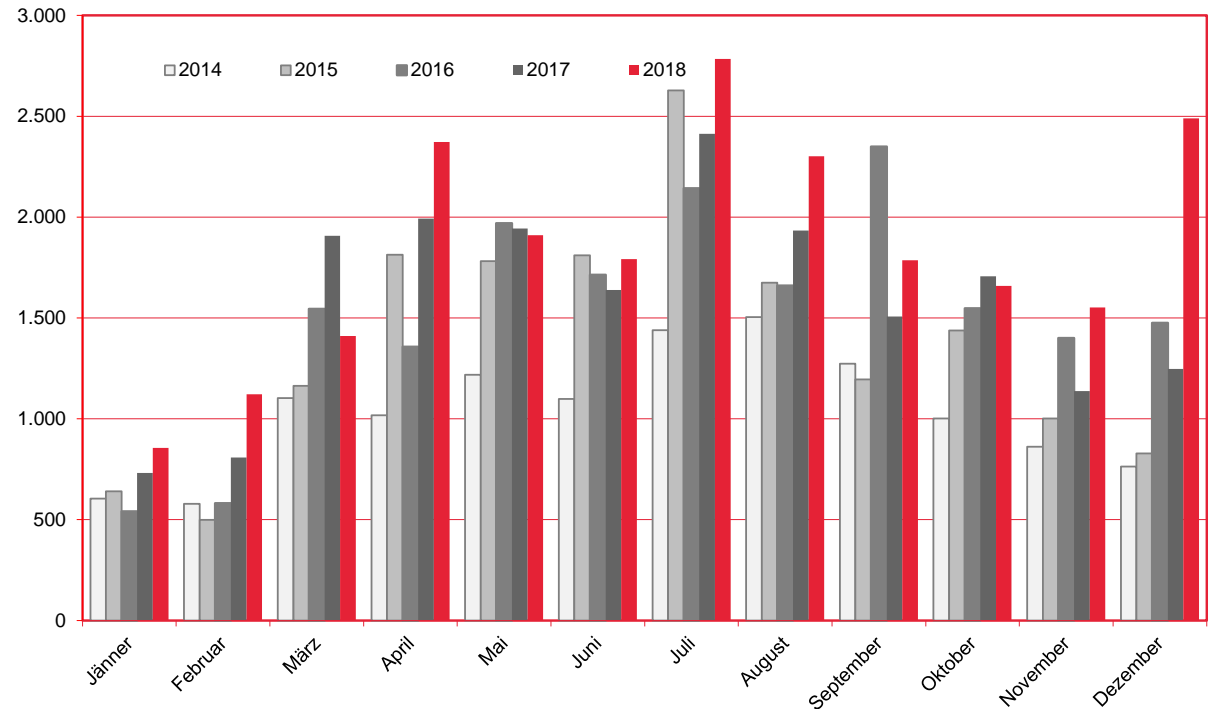

Nächtigungen im Jahresverlauf 2014 - 2018

Alle Unterkünfte

Estland

WIEN

Monat	2014	2015	2016	2017	+/- in %	2018	+/- in %
Jänner	605	641	541	732	35,3	856	16,9
Februar	579	499	582	808	38,8	1.121	38,7
März	1.103	1.163	1.545	1.907	23,4	1.410	-26,1
April	1.017	1.813	1.357	1.992	46,8	2.373	19,1
Mai	1.219	1.781	1.969	1.944	-1,3	1.910	-1,7
Juni	1.098	1.811	1.714	1.639	-4,4	1.792	9,3
Juli	1.440	2.628	2.142	2.413	12,7	2.784	15,4
August	1.504	1.675	1.661	1.934	16,4	2.302	19,0
September	1.273	1.195	2.349	1.507	-35,8	1.786	18,5
Oktober	1.002	1.438	1.548	1.706	10,2	1.659	-2,8
November	862	1.002	1.400	1.138	-18,7	1.552	36,4
Dezember	764	828	1.476	1.247	-15,5	2.489	99,6
Gesamt	12.466	16.474	18.284	18.967	3,7	22.034	16,2

Alle Unterkünfte: Hotels, Pensionen, Jugendherbergen, Campingplätze und sonstige Unterkünfte, Besuche bei Freunden und Verwandten nicht erfasst.

Quelle: MA 23 (Dezernat Statistik)

Herausgeber: WienTourismus

Angela Zettel, Tel. +43-1-211 14-125; angela.zettel@wien.info