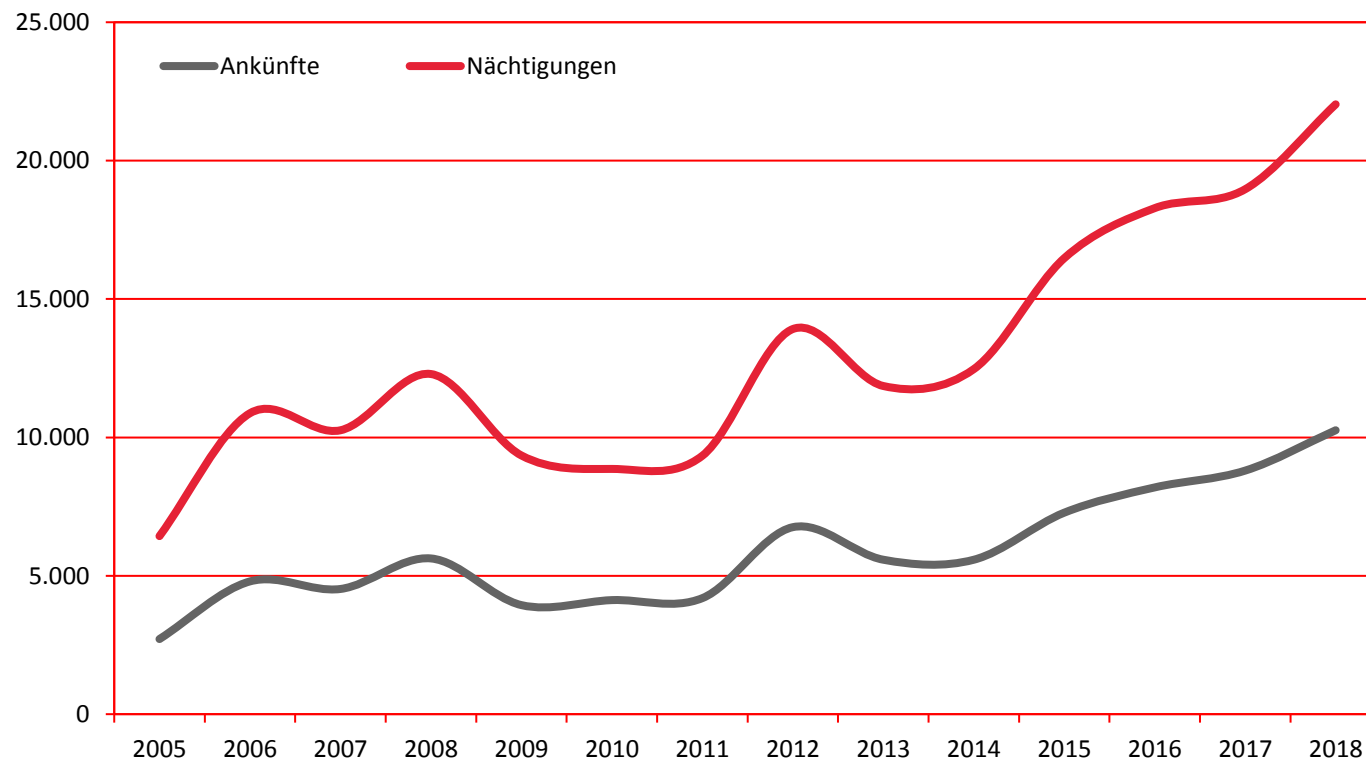

# Ankünfte und Nächtigungen Jänner-Dezember 2005 - 2018

# WIEN

Jahr	Ankünfte	+/- in %	Nächtigungen	+/- in %
2004	660		1.572	
2005	2.714	311,2	6.433	309,2
2006	4.797	76,8	10.874	69,0
2007	4.523	-5,7	10.257	-5,7
2008	5.627	24,4	12.290	19,8
2009	3.941	-30,0	9.348	-23,9
2010	4.121	4,6	8.861	-5,2
2011	4.192	1,7	9.337	5,4
2012	6.756	61,2	13.915	49,0
2013	5.580	-17,4	11.857	-14,8
2014	5.579	0,0	12.466	5,1
2015	7.280	30,5	16.474	32,2
2016	8.193	12,5	18.284	11,0
2017	8.800	7,4	18.967	3,7
2018	10.258	16,6	22.034	16,2