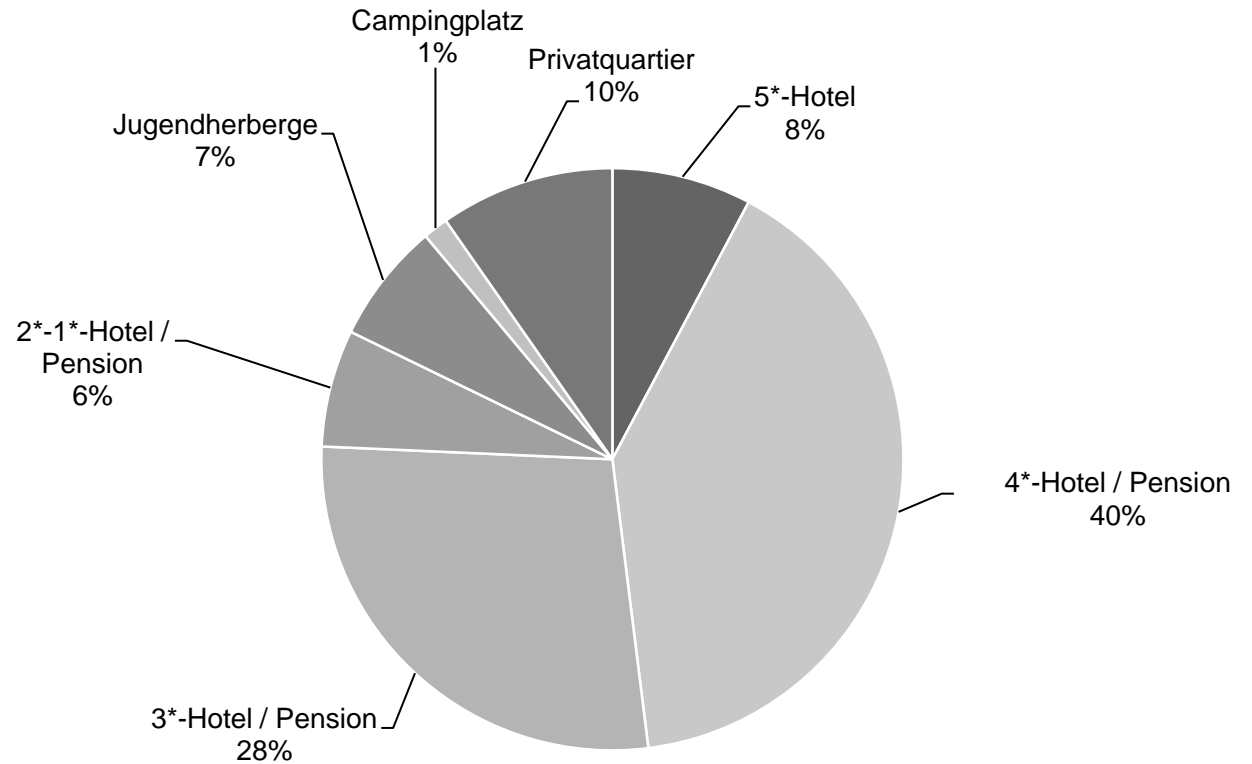

Alle Unterkünfte: Hotels, Pensionen, Jugendherbergen, Campingplätze und sonstige Unterkünfte, Besuche bei Freunden und Verwandten nicht erfasst.

Quelle: MA 23 (Dezernat Statistik)

Herausgeber: WienTourismus

Angela Zettel, Tel. +43-1-211 14-125; angela.zettel@wien.info

Nächtigungsanteile Jänner-Dezember 2018  
 Alle Unterkünfte  
 Estland

Kategorie	Nachtungen	Anteil in %
5*-Hotel	1.710	7,8
4*-Hotel / Pension	8.872	40,3
3*-Hotel / Pension	6.098	27,7
2*-1*-Hotel / Pension	1.435	6,5
Jugendherberge	1.474	6,7
Campingplatz	307	1,4
Privatquartier	2.138	9,7
alle Unterkünfte	22.034	100