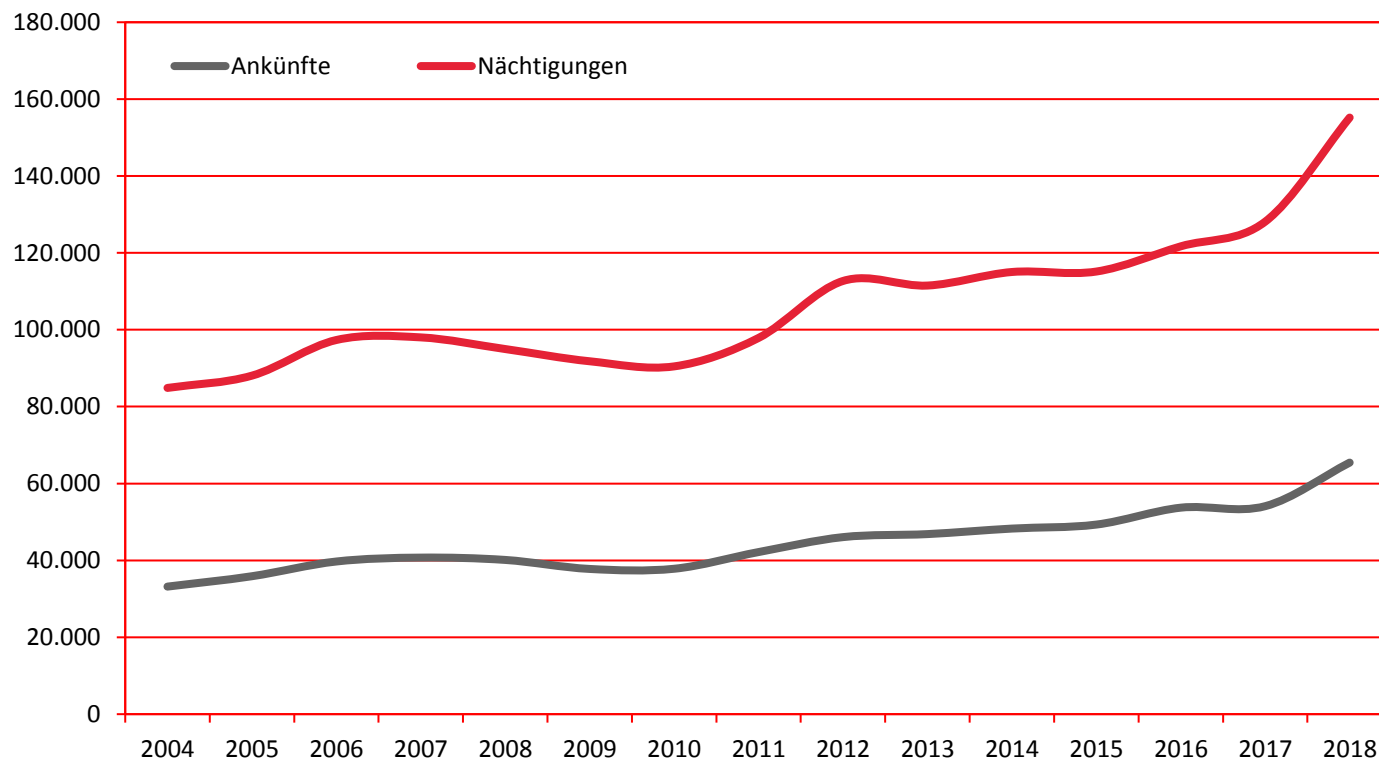

# Ankünfte und Nächtigungen Jänner-Dezember 2004 - 2018

## Alle Unterkünfte Belgien

# WIEN

Jahr	Ankünfte	+/- in %	Nächtigungen	+/- in %
2004	33.184		84.871	
2005	35.883	8,1	88.062	3,8
2006	39.716	10,7	97.334	10,5
2007	40.729	2,6	98.014	0,7
2008	40.120	-1,5	94.979	-3,1
2009	37.776	-5,8	91.804	-3,3
2010	37.829	0,1	90.469	-1,5
2011	42.172	11,5	97.875	8,2
2012	46.061	9,2	112.694	15,1
2013	46.844	1,7	111.502	-1,1
2014	48.282	3,1	115.027	3,2
2015	49.319	2,1	115.146	0,1
2016	53.719	8,9	121.706	5,7
2017	54.110	0,7	128.132	5,3
2018	65.441	20,9	155.200	21,1