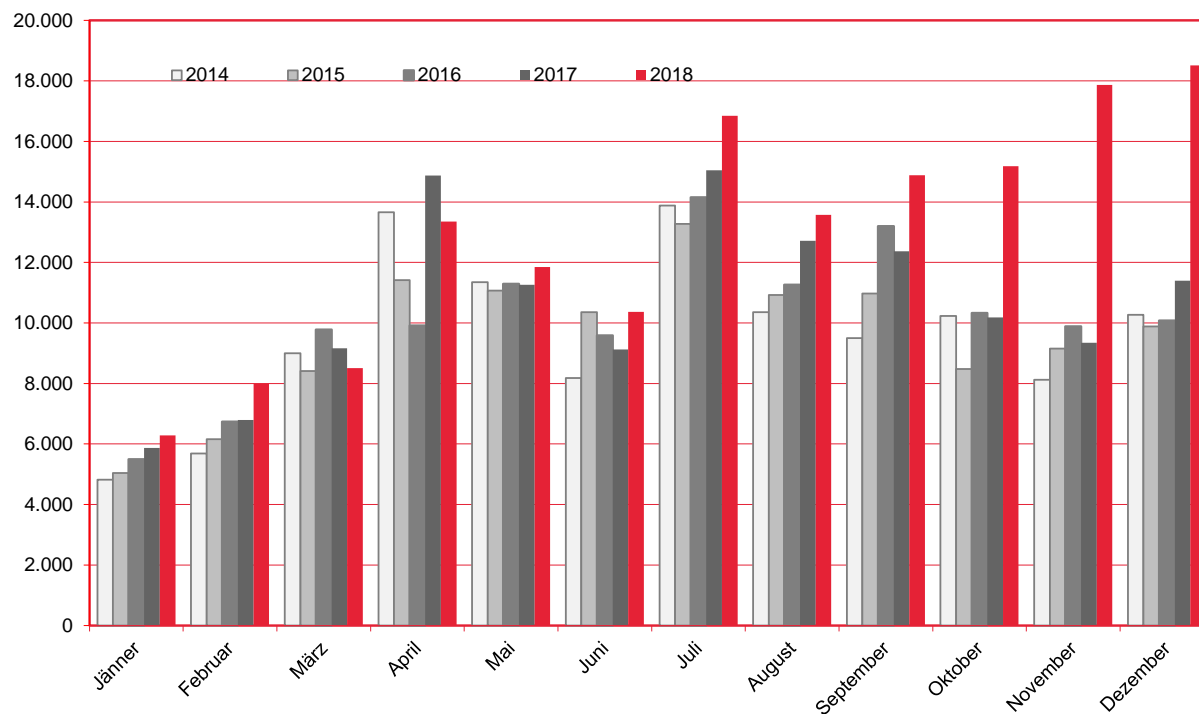

Nächtigungen im Jahresverlauf 2014 - 2018

Alle Unterkünfte

Belgien

WIEN

Monat	2014	2015	2016	2017	+/- in %	2018	+/- in %
Jänner	4.821	5.042	5.495	5.868	6,8	6.288	7,2
Februar	5.683	6.162	6.734	6.795	0,9	7.995	17,7
März	8.998	8.411	9.781	9.160	-6,3	8.503	-7,2
April	13.658	11.412	9.918	14.873	50,0	13.347	-10,3
Mai	11.348	11.069	11.289	11.261	-0,2	11.847	5,2
Juni	8.176	10.360	9.588	9.121	-4,9	10.368	13,7
Juli	13.878	13.275	14.153	15.047	6,3	16.843	11,9
August	10.355	10.922	11.264	12.712	12,9	13.573	6,8
September	9.495	10.975	13.197	12.367	-6,3	14.879	20,3
Oktober	10.228	8.478	10.327	10.182	-1,4	15.180	49,1
November	8.118	9.152	9.887	9.345	-5,5	17.869	91,2
Dezember	10.269	9.888	10.073	11.401	13,2	18.508	62,3
Gesamt	115.027	115.146	121.706	128.132	5,3	155.200	21,1

Alle Unterkünfte: Hotels, Pensionen, Jugendherbergen, Campingplätze und sonstige Unterkünfte, Besuche bei Freunden und Verwandten nicht erfasst.

Quelle: MA 23 (Dezernat Statistik)

Herausgeber: WienTourismus

Angela Zettel, Tel. +43-1-211 14-125; angela.zettel@wien.info