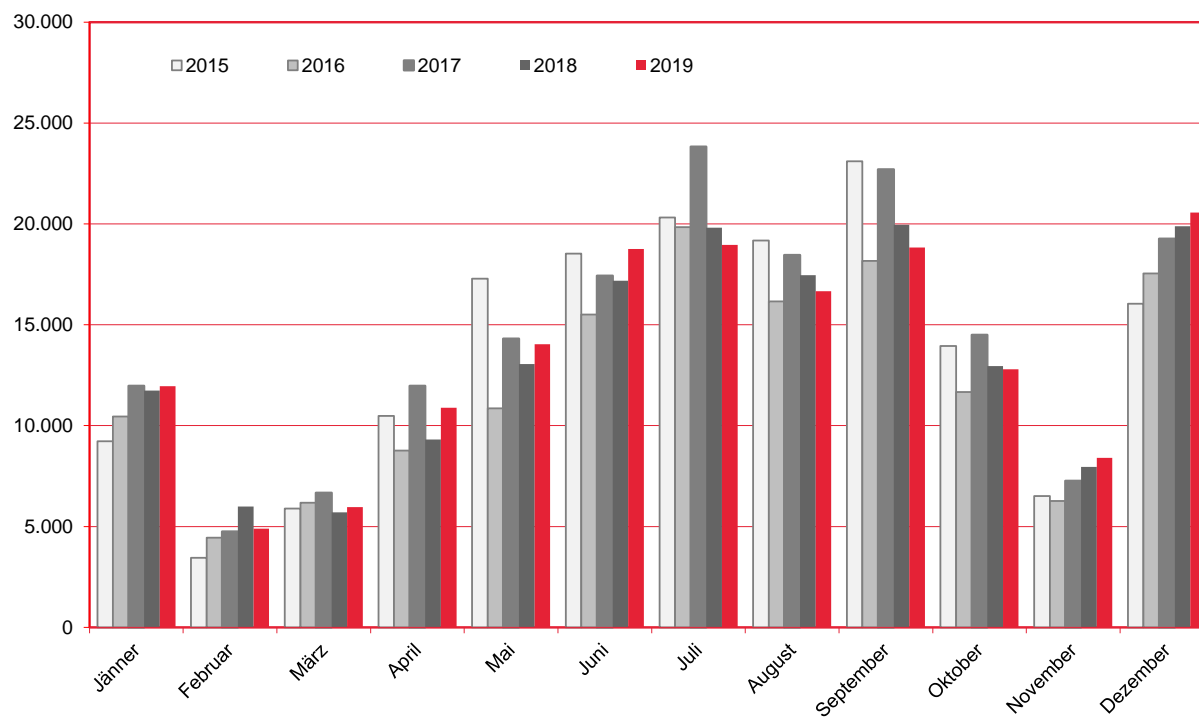

Nächtigungen im Jahresverlauf 2015 - 2019

Alle Unterkünfte

Australien

WIEN

0

Monat	2015	2016	2017	2018	+/- in %	2019	+/- in %
Jänner	9.231	10.456	11.967	11.745	-1,9	11.951	1,8
Februar	3.447	4.441	4.746	5.993	26,3	4.894	-18,3
März	5.890	6.178	6.675	5.701	-14,6	5.959	4,5
April	10.483	8.765	11.970	9.318	-22,2	10.885	16,8
Mai	17.284	10.858	14.317	13.048	-8,9	14.041	7,6
Juni	18.531	15.515	17.430	17.191	-1,4	18.762	9,1
Juli	20.312	19.845	23.831	19.810	-16,9	18.963	-4,3
August	19.174	16.160	18.460	17.465	-5,4	16.667	-4,6
September	23.102	18.161	22.700	19.956	-12,1	18.828	-5,7
Oktober	13.954	11.664	14.493	12.955	-10,6	12.791	-1,3
November	6.505	6.267	7.259	7.950	9,5	8.403	5,7
Dezember	16.050	17.541	19.257	19.887	3,3	20.561	3,4
Gesamt	163.963	145.851	173.105	161.019	-7,0	162.705	1,0

Alle Unterkünfte: Hotels, Pensionen, Jugendherbergen, Campingplätze und sonstige Unterkünfte, Besuche bei Freunden und Verwandten nicht erfasst.

Quelle: MA 23 (Dezernat Statistik)
Herausgeber: WienTourismus
Angela Zettel, Tel. +43-1-211 14-125; angela.zettel@wien.info