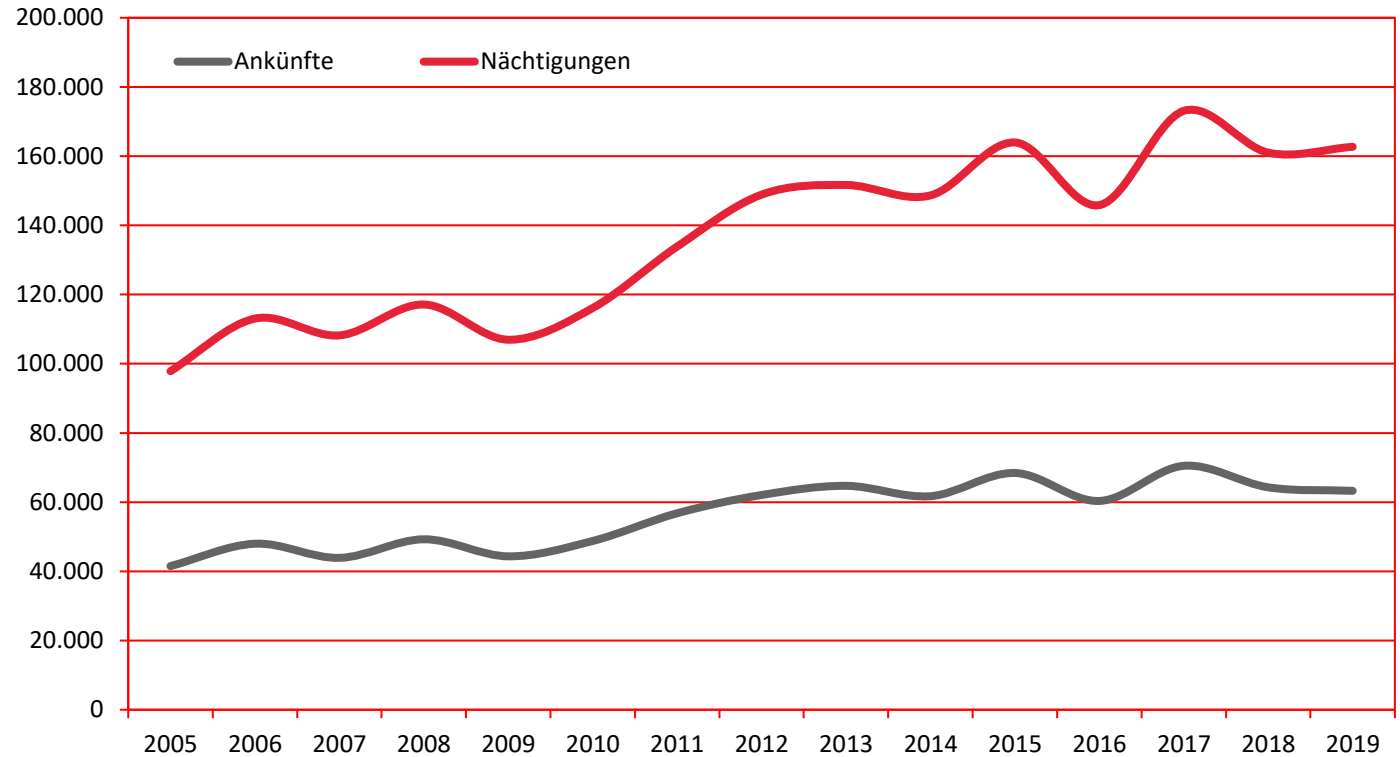

Ankünfte und Nächtigungen Jänner-Dezember 2005 - 2019  
 Alle Unterkünfte  
 Australien

**W I E N**

Jahr	Ankünfte	+/- in %	Nächtigungen	+/- in %
2005	41.510		97.845	
2006	47.986	15,6	113.060	15,6
2007	43.893	-8,5	108.196	-4,3
2008	49.263	12,2	117.128	8,3
2009	44.335	-10,0	106.945	-8,7
2010	48.774	10,0	116.101	8,6
2011	56.786	16,4	133.875	15,3
2012	62.063	9,3	148.885	11,2
2013	64.718	4,3	151.672	1,9
2014	61.719	-4,6	148.662	-2,0
2015	68.430	10,9	163.963	10,3
2016	60.347	-11,8	145.851	-11,0
2017	70.502	16,8	173.105	18,7
2018	64.280	-8,8	161.019	-7,0
2019	63.271	-1,6	162.705	1,0