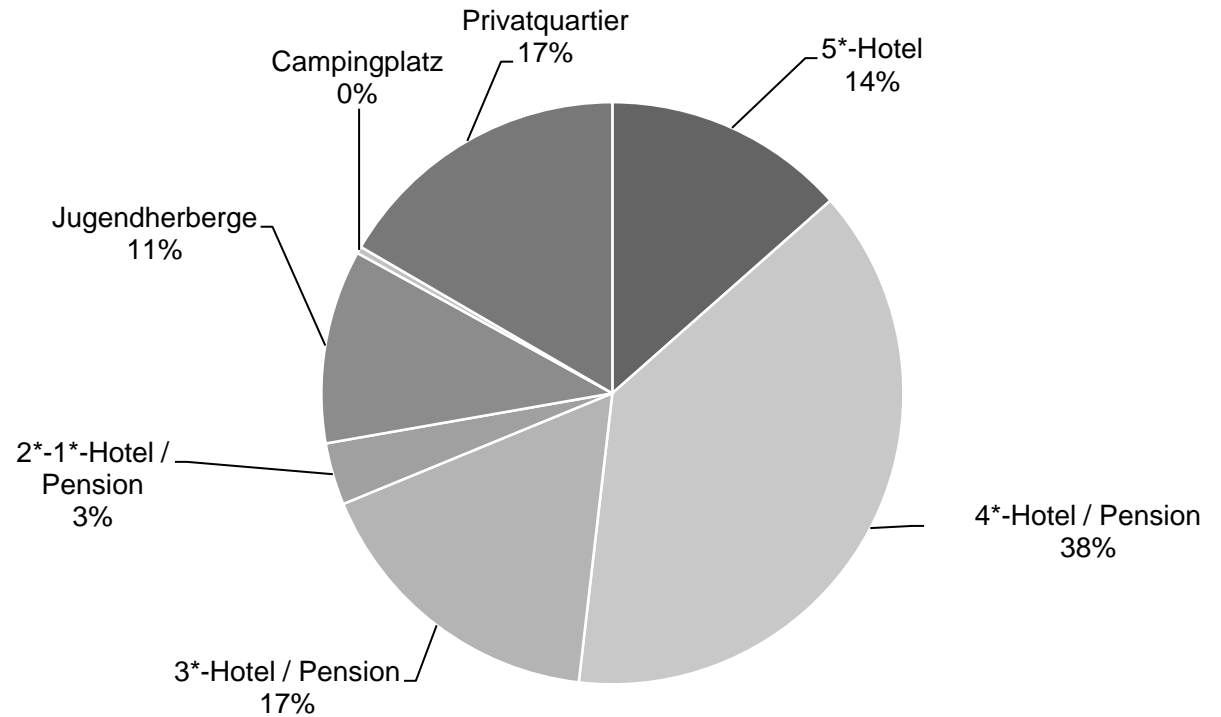

Alle Unterkünfte: Hotels, Pensionen, Jugendherbergen, Campingplätze und sonstige Unterkünfte, Besuche bei Freunden und Verwandten nicht erfasst.

Quelle: MA 23 (Dezernat Statistik)  
 Herausgeber: WienTourismus  
 Angela Zettel, Tel. +43-1-211 14-125; angela.zettel@wien.info

Nächtigungsanteile Jänner-Dezember 2019  
 Alle Unterkünfte  
 Australien

0

Kategorie	Nachtungen	Anteil in %
5*-Hotel	21.941	13,5
4*-Hotel / Pension	62.415	38,4
3*-Hotel / Pension	27.567	16,9
2*-1*-Hotel / Pension	5.616	3,5
Jugendherberge	17.510	10,8
Campingplatz	624	0,4
Privatquartier	27.032	16,6
alle Unterkünfte	162.705	100